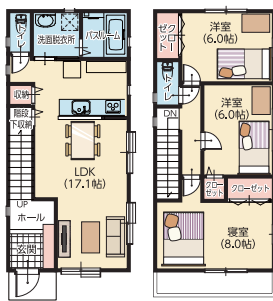

土地 新築土地分譲

岐阜市西部寺屋敷

建築条件なし

岐阜バス「寺屋敷」駅徒歩約6分 学区/西部小学校

C区画 販売価格 **11,267,250円** (税込)

■土地面積/167.57㎡ (50.69坪)
●所在地/岐阜市西部寺屋敷3丁目82 ●土地権利/所有権 ●地目/雑種地 ●用途地域/第1種住居地域 ●建ぺい率/60% ●容積率/200% ●設備/水道:上下水道引込工事及び雨水排水設備は買主負担 ●現況/更地 ●引渡時期/相談 ●接道状況/南側幅員3.6m公道間口約8.144m北側水路1.25m ●取引形態/仲介

岐阜市宇佐南

建築条件なし

岐阜バス「六条大溝」駅徒歩約8分 学区/三里小学校

販売価格 **19,710,000円** (税込)

■土地面積/271.63㎡ (82.16坪)
●所在地/岐阜市宇佐南3丁目2番13 ●土地権利/所有権 ●地目/宅地 ●用途地域/準工業地域 ●建ぺい率/60% ●容積率/200% ●設備/水道:公営水道、電気:中部電力、ガス:都市ガス 排水:公共下水道 ●引渡時期/相談 ●接道状況/南側公道約6m約10.50接面 ●取引形態/仲介

北方町北方

建築条件なし

市営バス北方バスターミナル駅徒歩約2分 学区/北方小学校

販売価格 **10,900,000円** (税込)

■土地面積/327.99㎡ (99.21坪)
●所在地/本巣郡北方町北方1884-38 ●土地権利/所有権 ●地目/宅地 ●用途地域/第1種住居地域 ●建ぺい率/60% ●容積率/200% ●設備/上水道・下水道 ●引渡時期/相談 ●接道状況/南側公道約4m間口4m ●取引形態/仲介

瑞穂市別府

建築条件なし

JR「穂積」駅徒歩約16分 学区/穂積小学校

販売価格 **13,200,000円** (税込)

■土地面積/198.35㎡ (60.00坪)
●所在地/瑞穂市別府字井場二丁目1543 ●土地権利/所有権 ●地目/宅地 ●用途地域/第1種住居地域 ●建ぺい率/60% ●容積率/200% ●設備/上水道・下水道、都市ガス(北側プロパン)、浄化槽 ●引渡時期/相談 ●接道状況/北側幅員約6m南側幅員13.8m ●取引形態/仲介

コミコミ価格

秀光ビルドなら すべて 標準装備 **792万円** (税抜) 万円~

建物以外の諸経費等

- 地盤調査
- 地盤保証
- 仮設工事
- 給排水工事
- 確認申請
- アフターメンテナンス
- 図面作成
- 取付担保
- 保険

こだわり仕様

- LED照明
- 吹付断熱
- オール電化
- Low-eガラス
- 大型玄関収納

水回り設備

充実の一流メーカー

NORITZ
Takara standard
LIXIL TOTO

秀光ビルドのフルサポートサービスの3つのサービス

01 緊急駆け付けサービス

★電話一本で
24時間365日駆け付け
★一次対応(応急処置)無料
★10年間 長年サポート

02 住宅設備10年保証サービス

★豊富な対象設備機器
★修理部品交換 無料
★10年間 長年サポート

03 長期定期点検サービス

★20年間(計7回)無償点検
★お引き渡し後
2年間無償メンテナンス