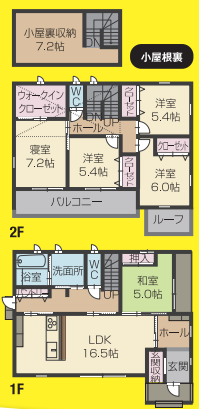

インスタはじめました!
インスタアプリ内上部
検索 右側の
マークをタップして
読み込んで下さい

naturahomegifu

家計大助かり 未来リッチの家づくり

限定2組様 新築応援キャンペーン
 設備1ランクグレードアップ
 全室エアコンプレゼント!
※他キャンペーンとの併用不可 ※詳しくは店頭まで

— 分譲住宅 — 見学予約受付中
岐阜市近島 島小学校:徒歩6分
 広々 敷地面積 170.32㎡(51.53坪)
 5LDK 建物面積 130.75㎡(39.56坪)

販売価格 **2,980万円** (税込)

■物件概要 ○所在地/岐阜県岐阜市近島2丁目-16
 ○交通/岐阜バス[島栄町]停より徒歩3分
 ○構造/木造2階建+屋根裏収納 ○都市計画/市街化区域
 ○地目/宅地 ○用途地域/第二種住居地域
 ○建築率/60% ○容積率/200% ○設備/上水道、下水道
 ○完成年月日/2015年11月 ○構築確認番号/第KS115-1910-00190号
 ○取引形態/売主 ○広告有効期限/1ヵ月

対面式の広々キッチン！
 リビングの梁が、インテリアのアクセントに！

玄関構収納への開口もオシャレに♡

来客もしっかりおもてなし
 できる和室は魅力的！

10kw越えのソーラーパネルで売電
 月々 38,216円(仮想)

- 長期優良住宅認定
- 太陽光発電
- 省令準耐火構造対応
- オール電化
- 耐震等級3相当
- 10年点検システム

岐阜市 水海道 [建築条件付]

1 区画 敷地 約67.47坪 (223.00㎡)
 土地価格 **1,200万円** (税込)