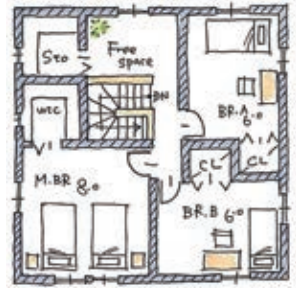

2F

28坪プラン～1,450万円～(税別)