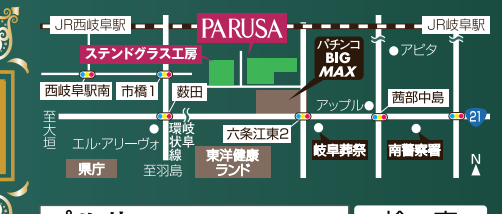

GWは休まず営業!
火曜定休: 10:00~18:00 (土日祝~19:00)