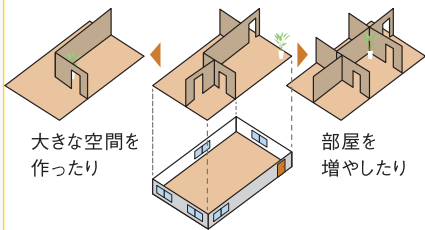

床面積
1F / 46.58㎡～
2F / 46.58㎡～
合計 / 93.16㎡～(28.18坪)

※他にもプランは豊富にご覧いただけます。詳しくはお問合せ下さい。
※イラストは30坪南玄関プランです。

規格住宅なのに可変にこだわる

外周の大きさ・形が同じであれば各プランの設定価格で自由に間取りを変えられます。

規格住宅なのに装備にこだわる

オール電化仕様。照明(LED)とカーテンも標準装備のオールインワン住宅です。