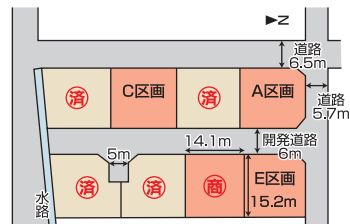

A区画	214.89㎡ (65.00坪)	690万円
C区画	214.88㎡ (65.00坪)	660万円
E区画	214.89㎡ (65.00坪)	690万円
F区画	214.89㎡ (65.00坪)	商談中

岐阜県宅地建物取引業協会
岐阜県知事(10)第2509号

(有)高橋地所

岐阜市西野町7丁目17番地

☎058-252-0052 (代)