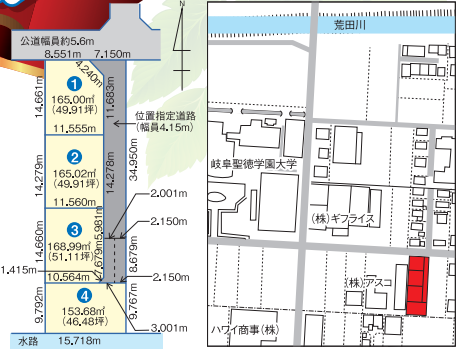

インスタはじめました!
インスタアプリ内上部
検索 右横の
マークをタップして
読み込んで下さい

naturahomegifu

秀光
ビルドの

オススメ土地情報

Shuko build
株式会社秀光ビルド

建築条件付 土地分譲

販売価格

①1,200万円 ②1,100万円
③1,125万円 ④1,070万円

土地面積

①165.00㎡(49.91坪) ②165.02㎡(49.91坪)
③168.99㎡(51.11坪) ④153.68㎡(46.48坪)

物件概要

●所在/岐阜市東鴉1丁目130番地●地目/宅地●用途地域/準工業地域●建ぺい率/60%●容積率/200%●接道(1)のみ北側市道(幅員約5.16m)②③東側④北側幅員4.15m。私道。位置指定あり●学区/鴉小学校。境川中学校●備考/水通工事負担金540,000円別途必要●取引態様/売主
※こちらの物件は土地売買契約後3ヶ月以内に売主と住宅請負契約をして頂く事を条件として販売します。この期間内に住宅を建築しないことが確定した時、または住宅の建築請負契約が成立しなかったときは白紙となり、受領した金銭は全額お返しします。