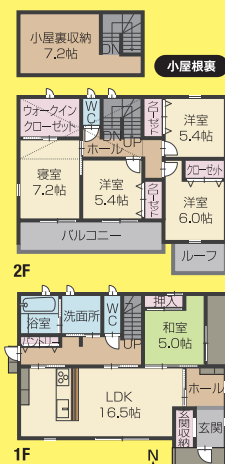

蘇原第一小学校

●土地235.33㎡(約71.18坪) ●建物106.00㎡(約32.0坪) ●築2019年10月 ●木造2階建 ●用途地域/指定なし ●建蔽・容積/60%/200% ●取引態様/媒介

※月々返済額は10年固定、35年返済、金利0.6%で算出しております。※別途諸費用が必要となります。※ローンの借入には審査がございます。■広告有効期限1ヶ月 ■取引態様 媒介

suumo at home YAHOO! 不動産 取扱店

限定 350棟

1,300万円台~

※付帯工事、消費税込み ※お申込みは8月31日まで

ライフスタイルに
合わせて選べる
特別ラインナップ!

家計大助かり未来リッチの家づくり

岐阜市 近島 広々5LDK 見学予約受付中

分譲 敷地面積 170.32㎡(51.53坪)
住宅 建物面積 130.75㎡(39.56坪)

●鳥小學校徒歩6分

各務原市 蘇原希望町 建築条件付

A 62.37坪 (206.15㎡)

1,100万円

C 62.59坪 (206.87㎡)

1,300万円

E 79.81坪 (263.81㎡)

1,000万円

土地価格 **1,000万円~**