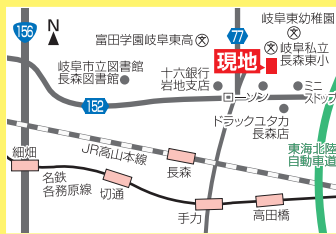

約67.47坪
(223.00㎡)

土地価格 **1,200万円** (税込)