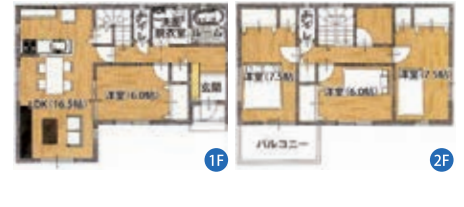

1F

2F

フル装備&
コミコミ価格 **1,182** (税込) 万円

コミコミ価格

秀光ビルドなら
すべて標準装備 **784** (税込) 万円~

建物以外の諸経費等

- 地盤調査 地盤保証
- 仮設工事
- 給排水工事 確認申請
- アフターメンテナンス
- 図面作成
- 瑕疵担保保険

こだわり仕様

- LED照明
- 吹付断熱
- オール電化
- Low-eガラス
- 大型玄関収納

選べる水回り設備

充実の一流メーカー

NORITZ
Takara standard
LIXIL TOTO

秀光ビルドの

フルサポートサービスの3つのサービス

01

緊急駆け付けサービス

★電話一本で
24時間365日
駆け付け
★一次対応
(応急処置) 無料
★10年間
長年サポート

02

住宅設備
10年保証サービス

★豊富な
対象設備機器
★修理部品交換
無料
★10年間
長年サポート

03

長期定期
点検サービス

★20年間(計7回)
無償点検
★お引き渡し後
2年間無償
メンテナンス

併設モデルハウス
いつでも見学OK!!