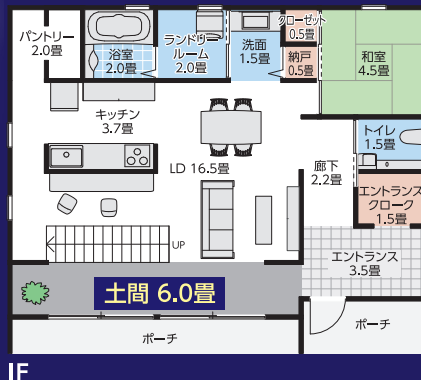

穂積駅まで
徒歩19分

ナビ検索時は
[岐阜県瑞穂市穂積780-1]と入力して下さい。

Google Map

塗り壁と無垢と外張りW断熱の家
+
全館空調+土間

家づくり無料相談会

資金計画から設計まで、すべてのご相談にお応えします。

場所 N-townショールーム

時間 10:00-17:00 電話 058-214-8661