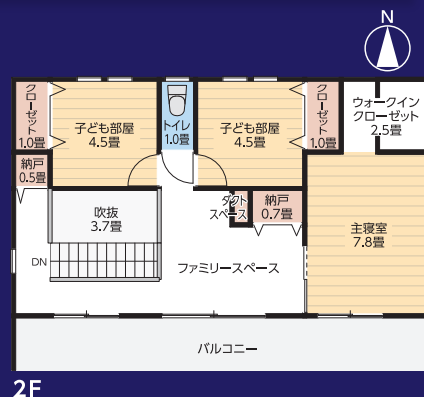

穂積駅まで
徒歩19分

ナビ検索時は
[岐阜県瑞穂市穂積780-1]と入力して下さい。

Google Map

塗り壁と無垢と外張りW断熱の家
+
全館空調+土間

家づくり無料相談会

資金計画から設計まで、すべてのご相談にお応えします。

場所 N-townショールーム

時間 10:00-17:00 電話 058-214-8661