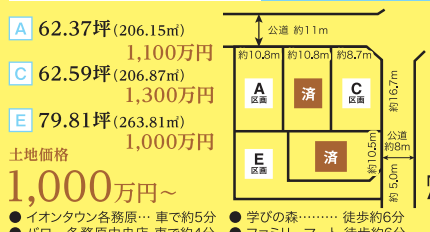

岐阜市 水海道 建築条件付

約67.47坪
(223.00㎡)

土地価格 **1,200万円** (税込)

□地目/山林 □用途地域/第二種中高層住居専用地域 □建ぺい率/60% □容積率/200% □建築基準法第22条区域 □設備/上水道、下水道、都市ガス □岐阜バス水海道公民館前 徒歩1分 □1区画 □取引形態/売主 土地契約3ヶ月以内にアイ建コーポレーション株式会社との住宅請負契約を締結していただくことを条件に販売致します。 ※この期間内に建築請負契約を締結されなかった場合は、土地売買契約は白紙となり、受領した手付金等の土地代は全てお返しします。

各務原市 蘇原希望町 建築条件付

A 62.37坪 (206.15㎡)

1,100万円

C 62.59坪 (206.87㎡)

1,300万円

E 79.81坪 (263.81㎡)

1,000万円

土地価格 **1,000万円~**

- イオンタウン各務原... 車で約5分 ●学びの森... 徒歩約6分
- パロ一各務原中央店 車で約4分 ●ファミリーマート 徒歩約6分

□地目/宅地 □用途地域/第一種住居地域 □建ぺい率/60% □容積率/200% □建築基準法第22条区域 □名鉄各務原線 六軒駅徒歩10分 □3区画(全6区画) □設備/上水道、下水道、都市ガス □取引形態/売主 土地契約3ヶ月以内にアイ建コーポレーション株式会社との住宅請負契約を締結していただくことを条件に販売致します。 ※この期間内に建築請負契約を締結されなかった場合は、土地売買契約は白紙となり、受領した手付金等の土地代は全てお返しします。