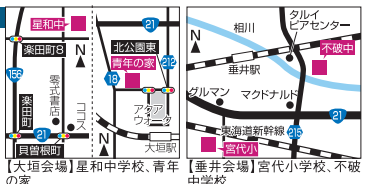

有効期限: 2019/8/31

7月・8月中 体験練習 無料!

*コピー可 *1組全員使用可 *他券併用不可
F.C.DIVINE サッカースクール ☎090-6643-5242

有効期限: 2019/8/31

【毎日通ってもOK】 1ヶ月無料体験

*コピー可 *1枚全員使用可 *前日までに要予約
ベラトル ☎080-2662-0537

大垣市、西濃エリアのとにかく運動好きなお子様へ テクニック指導で実績あり

年小~ 年中さん サッカー スクール生 大募集!!

無料体験・見学 受付中!

体験練習会も実施中!!

ヒマラヤカップ 西濃大会 2年生 優勝!

キッズコース (年中・年生) 4歳からOK! キッズ垂井会場は 月会費無料!

今から初めれば、上達も半端ないっ!!

大垣会場 垂井会場

テクニクコース (小1~4) ナイターテクニクコース (小1~6)