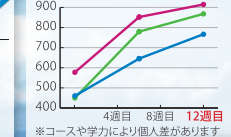

名古屋会場	8/3-24-31 (土)	愛知県名古屋市中区丸の内2-14-20スクエア3F
岐阜会場	8/10 (土)-24 (土)	岐阜県岐阜市下奈良1-1-8
刈谷会場	8/10-24-31 (土)	愛知県刈谷市若松町3-9 YFビル3F
	9/7 (土)-28 (土)	

だから英語力が一気に伸びる!!
セブリゾート留学スケジュール例

月~金曜日 レッスンDAY
7:00 - 7:45 朝食
8:00 - 8:50 1:1レッスン
9:00 - 9:50 1:1レッスン
10:00 - 10:50 1:1レッスン
11:00 - 11:50 1:4レッスン
12:00 - 12:50 昼食
13:00 - 13:50 1:1レッスン
14:00 - 14:50 1:1レッスン
15:00 - 15:50 1:1レッスン
16:00 - 16:50 1:4レッスン
17:00 - 17:50 夕食
18:00 - 18:50 フリークラス 9時間目
19:00 - 19:50 フリークラス 10時間目

月~金曜日 レッスンDAY

4週目 8週目 12週目

※コースや学力により個人差があります

フィリピン留学生のTOEICテストスコア推移

フィリピン・セブ島留学ならではの!! 格安留学

何と言ってもフィリピン・セブ英語留学の最大のメリット、格安留学! 欧米への留学に比べ大幅に安く語学留学が出来る! 安いだけでなくしっかり英語漬けの毎日をご過ごせるので、学生や社会人にもおススメ!
授業料・宿泊費・食事付のフィリピン留学プログラム
だから留学費用は欧米の1/3!!