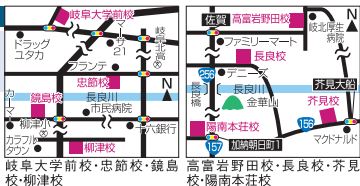

※教材費別途 小1~小6 [全4回/60分] 12,960円(税込)

「胎教コース(妊娠5~6か月~)」「Happy Babyコース(生後0~5か月)」もあります

EQWEL チャイルドアカデミー モバイル岐阜

岐阜教室 岐阜市加納清水町3-8-1 日本泉ビル2F-A ☎0120-410-881

長良教室 岐阜市上土居2-1-1 エアーズ2F ☎058-295-5356

各務原教室 各務原市藤原青野町4-1 ジャミーラ2F ☎058-389-6123

岐阜西教室 本巣郡北方町高屋 伊勢田2-116 ☎058-323-2768

岐阜南教室 岐阜市柳津町柳松1-101 ☎058-387-8630

関教室 関市北福野町2-3-12 ☎0575-23-4331

イクワエル 公式 ホームページ

有効期限: 2019/8/31

無料体験からご入会の方 練習着プレゼント!!

*コピー可 *他券併用不可
フットボールクラブラセルバ ☎058-337-0897

まずはお気軽にお問合せ下さい

webクーポン

有効期限: 2019/8/31

授業料1ヶ月(4回分) 無料!

※兄弟・姉妹で同時に入塾の場合さらに特典あり
*コピー可 *他券併用不可 *1組1枚使用可
個別指導塾 明海ゼミナール 全校共通

有効期限: 2019/8/31

授業料1ヶ月(4回分) 無料!

※兄弟・姉妹で同時に入塾の場合さらに特典あり
*コピー可 *他券併用不可 *1組1枚使用可
個別指導塾 明海ゼミナール 全校共通

地域密着の個別指導塾なら明海!
個別指導塾 明海ゼミナール
岐阜市・大垣市
山県市・瑞穂市
本巣郡・各務原市
小学生 中学生 高校生