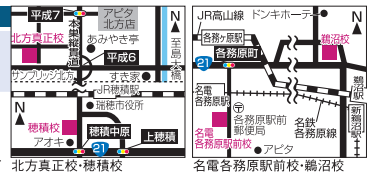

岐阜西教室 本巣郡北方町高屋 伊勢田2-116 ☎058-323-2768

岐阜南教室 岐阜市柳津町柳松1-101 ☎058-387-8630

関教室 関市北福野町2-3-12 ☎0575-23-4331

イクワエル 公式 ホームページ

有効期限: 2019/8/31

無料体験からご入会の方 練習着プレゼント!!

*コピー可 *他券併用不可
フットボールクラブラセルバ ☎058-337-0897

まずはお気軽にお問合せ下さい

webクーポン

有効期限: 2019/8/31

授業料1ヶ月(4回分) 無料!

※兄弟・姉妹で同時に入塾の場合さらに特典あり
*コピー可 *他券併用不可 *1組1枚使用可
個別指導塾 明海ゼミナール 全校共通

有効期限: 2019/8/31

授業料1ヶ月(4回分) 無料!

※兄弟・姉妹で同時に入塾の場合さらに特典あり
*コピー可 *他券併用不可 *1組1枚使用可
個別指導塾 明海ゼミナール 全校共通

地域密着の個別指導塾なら明海!
個別指導塾 明海ゼミナール
岐阜市・大垣市
山県市・瑞穂市
本巣郡・各務原市
小学生 中学生 高校生