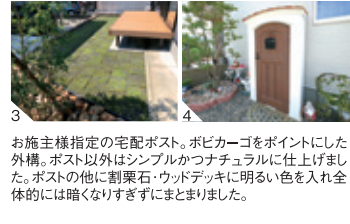

不用品回収からリフォームまで暮らしの問題まとめて解決!

暮らしのお悩みなら岡本住設におまかせ!不用品回収から、ハウスクリーニング、家事代行など暮らしのあらゆる問題を解決へ!

お得な詰め放題パックで、大量の不用品を一気に処分!遺品整理も◎

- ・軽トラック詰め放題パック
  咲楽特別価格 1台分 42,000円 *一部対象外あり
- ・2tトラック詰め放題パック
  咲楽特別価格 1台分 58,000円 *一部対象外あり

1. 不用品回収人気のポイント
2. ☒ いらない物をまとめて回収
   - ☒ 1軒丸ごと掃除もOK!
   - ☒ 引越しの不用品処理に
   - ☒ 遺品整理もOK
   - ☒ 解体もOK
   - ☒ ハウスクリーニングの同時依頼もOK

0120-107-209 咲楽限定 予約制
[岐阜営業所]
岐阜営業所:岐阜市玉宮町1-8-2
[名古屋本社]
名古屋市中区稲葉地町4-59 幸友ビル102
9:00～20:00 年中無休
http://www.okamotojyusetsu.com/
愛知県公安委員会古物商許可証
第541161309100/産業廃棄物収集
運搬許可 第02300192792号

webクーポン

暮らしの「困った」を解決!土・日・祝でも同料金!

基本料金3,000円/1時間 → 初回1時間分無料 *
・ハウスクリーニングサービス(年末年始の大掃除や引越しの掃除に大好評!)
・ハウスクリーニングサービス(塗装工事、解体工事、トイレ・風呂・キッチンのリフォーム、雨樋・瓦の補修、など)
・水廻りメンテナンスサービス(水廻りの急な困ったにもすぐに対応!)

有効期限: 2020/5/31

【不用品回収】
詰め放題パック特別価格利用券

- ・軽トラック1台分 42,000円!
- ・2tトラック1台分 58,000円!
- *一部対象外あり

*本券1枚で1名様1回のみ使用可 *他券併用不可

岡本住設 0120-107-209

有効期限: 2020/5/31

【便利サービス】
基本料金3,000円/1時間→
咲楽特別特典 初回1時間分 無料

*出張費、特殊機材使用および
特殊技術作業は別途料金

*本券1枚で1名様1回のみ使用可 *他券併用不可

岡本住設 0120-107-209

創業47年の確かな技術

各務原市 那加住吉町
北川産業株式会社 各務原店
キタガワサンデックカブシキガイシャカミカハラパン
外構 エクステリア