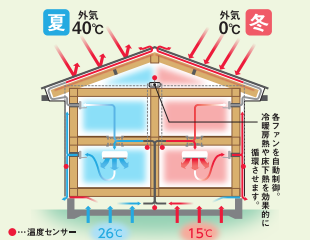

## これであなたも収納上手!? 創蔵空間®中心蔵

空間を有効利用して家の真ん中に大収納空間を設けました。季節物や思い出の品、普段使わないモノをまとめて簡単に収納!居住空間をすっきりキレイに使うことができます。

## 脱・ホコリ、脱・花粉 Air断の家

建物内の空気を入れ替え。エアコン1台で年中快適に過ごせる住まいです。

- ・ホコリの発生を抑える
- ・冷暖房費が下がる
- ・結露が少なくなる
- ・臭いがこもらない