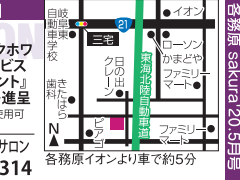

有効期限: 2020/5/31

Kakamigahara sakura net.
May 2020

Beauty & Healthy

ビューティー & ヘルシー

掲載店舗様の営業日・営業時間等は状況により変更になる場合があります。ご理解を賜りますようお願い申し上げます。

Sakura × Instagram
本誌掲載情報とその場で使える sakura×Instagramクーポンをゲット!
咲楽公式ビューティーアカウント sakura_beauty_collection

フォローしてね!
Instagramアプリ内上部
検索欄右横のマークをタップして読み込んでね

Stop! デカ顔&面長化

頭蓋骨調整でスッキリ実感♪

40~50代女性あるある【年を重ねるにつれ、どんどん顔が大きく長くなってきた】—その悩み、エステ以上クリニック未満を掲げる独自テク「顔たる極」におまかせ! 頭蓋骨の縫合線をゆるめて脳脊髄液を流れやすく導く。ALLハンドの心地よさで満足度高!

思い当たる人は「顔たる」体験を!
☐首が短い ☐耳が回らない ☐食いしばるクセがある
☐目がかすむ ☐首肩が張っている ☐頭が痛い

顔のたるみケアは頭から一極— [ALLハンド 頭~首肩はぐし+顔~デコルテンパ流しサポート]

60分 通常8,000円→初回お試し 4,000円 さらに 咲楽特別価格 3,500円

まっ毛カール 初回お試し 咲楽特別価格 2,500円

フルボ酸トリートメントカール 初回お試し 咲楽特別価格 3,000円

プリマラッシュカール 初回お試し 咲楽特別価格 3,500円

まぶたケア ⊕ まつ毛ケア ⊕ まつ毛カール

フルボ酸配合美容液を目元&まつ毛へ贅沢塗布することで、施術ダメージ&加齢による抜け毛予防。たるみ・シワの目元がぶるんつくるんと上向きまつ毛♪

Prima Plisto 各務原店
BEAUTY & FACE SALON

058-375-3030
各務原市那加石山町2-20 Mポート3F
【月・水・土・日・祝】10:00~18:30
【火・木・金】10:00~20:30
日曜定休 (毎月最終週の日曜日は営業)

羽島郡 岐南町 エステ
メナードフェイシャルサロン
メナードフェイシャルサロン

我慢ガマンの毎日にも、ご褒美時間♪
今月お試しでW特典が♪ヒリヒリ肌荒れにご褒美ケアを。「スタッフマスク着用・備品の消毒交換・空間除菌・手指消毒を徹底しています。」

1対1施術♪ 完全プライベート空間
お客様同士の予約が重ならないようにする等の配慮をしております。