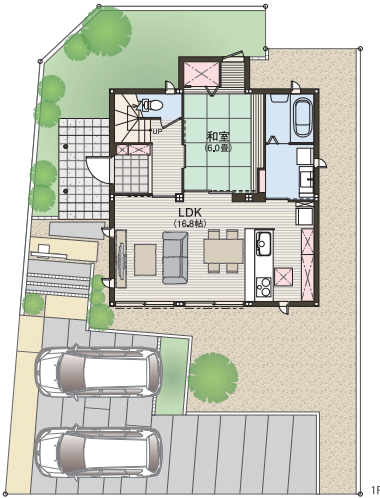

5/6まで  
営業自粛中  
商品は入り口での  
お引渡しとなります

B-1

4LDK+W.I.C 分譲価格 4,670万円 (消費税10%込)

敷地面積 61坪超 ■敷地面積/201.91㎡(61.07坪) ●1階床面積/57.79㎡  
■延床面積/114.90㎡(34.75坪) ●2階床面積/57.11㎡

豊富な収納

大型玄関収納やW.I.Cなど十分な収納量で、いつでもスッキリ。

B-4

3LDK +タタミコーナー +S.I.C+W.I.C+納戸 分譲価格 4,380万円 (消費税10%込)

敷地面積 54坪超 ■敷地面積/180.16㎡(54.49坪) ●1階床面積/56.96㎡  
■延床面積/110.93㎡(33.55坪) ●2階床面積/53.97㎡

宅配ボックス

留守でも荷物の受け取りができるので、共働き家族に最適。

防犯

安心インターホン

外出中の来客もスマホで対応。留守番中のお子様も安心です。

※プラン内の家具類・植栽・自動車などはイメージです。※内観パースに掲載の家具・小物類はイメージで、価格に含まれません。