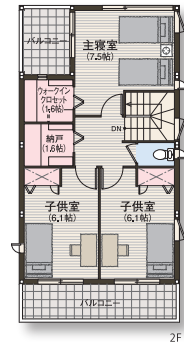

5/6まで  
営業自粛中  
商品は入り口での  
お引渡しとなります

B-1

4LDK+W.I.C 分譲価格 4,670万円 (消費税10%込)

敷地面積 61坪超 ■敷地面積/201.91㎡(61.07坪) ●1階床面積/57.79㎡  
■延床面積/114.90㎡(34.75坪) ●2階床面積/57.11㎡

豊富な収納

大型玄関収納やW.I.Cなど十分な収納量で、いつでもスッキリ。

B-4

3LDK +タタミコーナー +S.I.C+W.I.C+納戸 分譲価格 4,380万円 (消費税10%込)

敷地面積 54坪超 ■敷地面積/180.16㎡(54.49坪) ●1階床面積/56.96㎡  
■延床面積/110.93㎡(33.55坪) ●2階床面積/53.97㎡

宅配ボックス

留守でも荷物の受け取りができるので、共働き家族に最適。

防犯

安心インターホン

外出中の来客もスマホで対応。留守番中のお子様も安心です。

※プラン内の家具類・植栽・自動車などはイメージです。※内観パースに掲載の家具・小物類はイメージで、価格に含まれません。