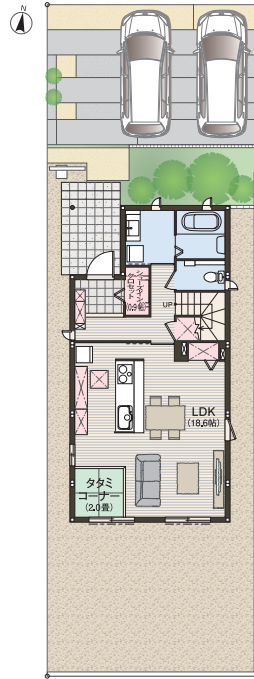

5/6まで  
営業自粛中  
商品は入り口での  
お引渡しとなります

B-1

4LDK+W.I.C 分譲価格 4,670万円 (消費税10%込)

敷地面積 61坪超 ■敷地面積/201.91㎡(61.07坪) ●1階床面積/57.79㎡  
■延床面積/114.90㎡(34.75坪) ●2階床面積/57.11㎡

豊富な収納

大型玄関収納やW.I.Cなど十分な収納量で、いつでもスッキリ。

B-4

3LDK +タタミコーナー +S.I.C+W.I.C+納戸 分譲価格 4,380万円 (消費税10%込)

敷地面積 54坪超 ■敷地面積/180.16㎡(54.49坪) ●1階床面積/56.96㎡  
■延床面積/110.93㎡(33.55坪) ●2階床面積/53.97㎡

宅配ボックス

留守でも荷物の受け取りができるので、共働き家族に最適。

防犯

安心インターホン

外出中の来客もスマホで対応。留守番中のお子様も安心です。

※プラン内の家具類・植栽・自動車などはイメージです。※内観パースに掲載の家具・小物類はイメージで、価格に含まれません。