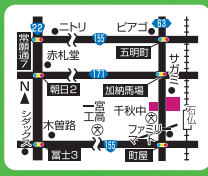

5月の目玉!!
新型ハスラーがナビ付きでこの価格!

SUZUKI
新車 **ハスラー G 2トーンルーフ**

新車ナビ付き
諸費用込み!

145.0万円

車両本体価格1,409,100円が

掲載以外の車種・グレードにも対応できます

新車だから色もナビも選べる!

DAIHATSU
新車 **タント X"セレクション"**

新車ナビ付き
諸費用込み!

149.8万円

車両本体価格1,457,500円が

新車だから色もナビも選べる!

HONDA
新車 **N BOX G-L**
Honda SENSING

新車ナビ付き
諸費用込み!

159.8万円

車両本体価格1,543,300円が

新車だから色もナビも選べる!

DAIHATSU
新車 **タントカスタム X**

新車ナビ付き
諸費用込み!

169.8万円

車両本体価格1,655,500円が

新車だから色もナビも選べる!

SUZUKI
新車 **スペーシアギアHIBRID XZ**
2トーンルーフ仕様

新車ナビ付き
諸費用込み!

172.0万円

車両本体価格1,688,500円が

Myキャンピングカーでどこ行こう?

新車だから色もナビも選べる!

新車 **エブリー JOIN**
ネクストキャンパー・リミテッド

キャンピングカー
ベース車両: エブリー JOIN 2WD

シンク、シャワー付きのネクスト
キャンパー最上級モデル「プレミアム」!

展示車あります!
新車キャンピングカー
ナビ付き諸費用込み!

220.0万円

この車両に装着のキャンピングキットです。

180°回転駆動付 シンク	伸縮式シャワー ノズル	左右リヤ大型 キャビネット	左右リヤ中央大型 キャビネット	AC100V コンセント4個	2000W インバーター
その他 の装備	LED照明(両サイド照明・間接照明・天井照明)	カップホルダー	2ndシート(純正シート2人掛け)		
	DC12Vソケット	USBポート	LEDスイッチ	走行充電装置	サブバッテリー

車内で普通に
家電が使えます!
災害時の対策としても
今、注目されています!

※表示価格には登録諸費用のほか当社指定ナビの料金も含まれていますがフロアマット、ドアパイパー等の付属品および特別塗装色の価格は含まれておりません。
※エンジンオイル交換は3,000kmまで当社指定のオイルとなります。工賃も無料で初回車検満了日までが無料で回数制限はありません。新車軽自動車のみの特典です。
※表示価格は全て店頭納車での価格となっております。またスズキ車は下取車がある場合の価格です。無い方もご相談下さい。

ダイハツスーパーヒット店・スズキゴールド店
全メーカー新車販売・民間車検工場・
钣金工場完備

(株) 児島自動車
TEL.0586-76-3338

一宮市千秋町加納馬場字柳越2208-1
営業時間(修理受付は18:00まで)
火曜~土曜 / 9:00~19:00
日曜日 / 9:00~18:00
定休日: 毎週月曜日・祝日
<http://www.kojimacar.co.jp>

有効期限: 2020/5/31
【5月限定ご成約特典!】
下取り車があるまたは「当社で〇〇」に加入して
・ETC車載器・ドライブレコーダー
のいずれかを
なんとワンコイン**500円!**
(※セットアップ手数料2,750円は別途)
*コピー可 *他務併用不可

ETC車載器・ドライブレコーダー

※5月限定ご成約特典