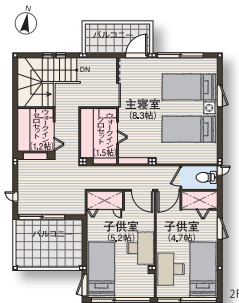

5/6まで  
営業自粛中  
商品は入り口での  
お引渡しとなります

B-1

4LDK+W.I.C 分譲価格 4,670万円 (消費税10%込)

敷地面積 61坪超 ■敷地面積/201.91㎡(61.07坪) ●1階床面積/57.79㎡  
■延床面積/114.90㎡(34.75坪) ●2階床面積/57.11㎡

豊富な収納

大型玄関収納やW.I.Cなど十分な収納量で、いつでもスッキリ。

B-4

3LDK +タタミコーナー +S.I.C+W.I.C+納戸 分譲価格 4,380万円 (消費税10%込)

敷地面積 54坪超 ■敷地面積/180.16㎡(54.49坪) ●1階床面積/56.96㎡  
■延床面積/110.93㎡(33.55坪) ●2階床面積/53.97㎡

宅配ボックス

留守でも荷物の受け取りができるので、共働き家族に最適。

防犯

安心インターホン

外出中の来客もスマホで対応。留守番中のお子様も安心です。

※プラン内の家具類・植栽・自動車などはイメージです。※内観パースに掲載の家具・小物類はイメージで、価格に含まれません。