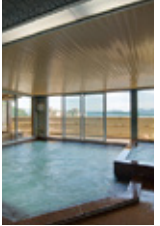

※休前日のご利用は、お一人様3,000円増しとなります。
※お子様は12歳以上、女の子であればご利用頂けます。料金は大人と同額になります。

施設のご案内

天然温泉のお風呂は、露天風呂が二か所、内風呂が二か所ございます。

お食事処「浮舟亭」

「シンデレラ」や「かぐや姫」気分
で記念撮影
成り切り写真館

「風水占い」や「演奏会」「手作り体験」
などのミニイベントも開催しています。
※イベント内容は日によって変わります。