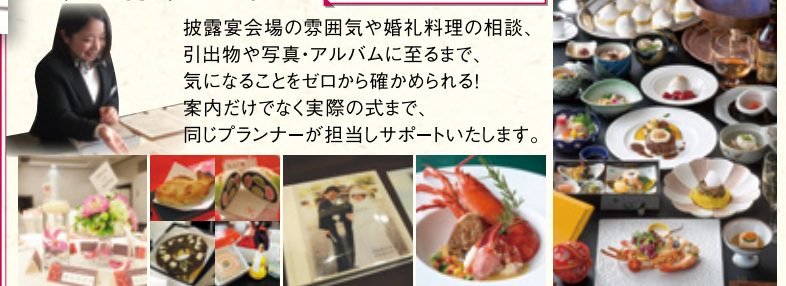

憧れの和装に触れるチャンス!試着もできるので、カメラを持ってお越しください。
※試着をご希望の方は予約時にお申し付けください。

模擬挙式&花嫁衣裳 体感フェア開催

5/29日 参加無料 14:00~17:00
※模擬神前式 15:00~

完全予約制 [お気軽にお電話にてお申し込み下さい]

◆模擬神前式

雅楽の生演奏・巫女の舞含む

本番さながら、
登録有形文化財の指定を受けた
普段は入れない本殿での
伝統的な挙式を実際に体感。

◆白無垢・色打掛試着

花嫁かつらや紋付も試着できる!
和装の魅力に触れるチャンス。
カメラを持ってお越しください。

◆和菓子ビュッフェ試食付き 和婚相談会

和菓子ビュッフェは、
披露宴で人気の和の演出です

披露宴会場の雰囲気や婚礼料理の相談、
引出物や写真・アルバムに至るまで、
気になることをゼロから確かめられる!
案内だけでなく実際の式まで、
同じプランナーが担当しサポートいたします。

ご来場プレゼント&ご成約特典有り

咲楽(さくら)読者
限定クーポン
※4/29~5/4を除く

★77種のディナーバイキング宿泊プラン

1室3~5名
日~金曜日 **2,000円OFF!**
8,980円~→

1泊2食(夕食・朝食付き)

咲楽(さくら)クーポンご利用で!

6,980円~

★あわび踊り焼き+

77種のディナーバイキング宿泊プラン