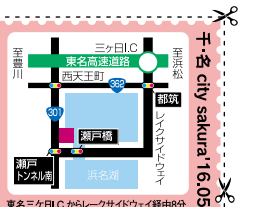

ホテルリステル浜名湖

静岡県浜松市北区三ヶ日町下尾奈2251

053-525-1222(代)

予約受付 9:00~20:00 <http://www.listel-hamanako.jp/>

ご予約の際は「咲楽(さくら)を見た」とお伝えください。

有効期限 4/30~5/31

①咲楽(さくら)特別割引 宿泊料金

大人 2,000円OFF

小学生・幼児 1,000円OFF

※1枚で5名様まで有効

※コピー可 ※カード可 ※他券併用不可 ※4/29~5/4はご利用いただけません。

②ランチバイキング+

日帰り入浴

咲楽(さくら)特別プランご利用券

※1枚で1グループ有効

ホテルリステル浜名湖

053-525-1222