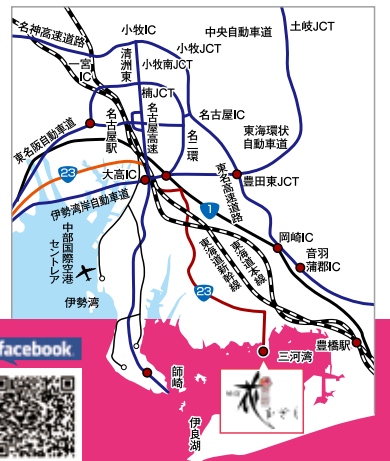

女性専用のお宿 姫宿 花かざし
0533-57-5721

愛知県蒲郡市西浦町大山17-1
http://www.himeyado.com
姫宿 花かざし 検索

植物のある暮らし、はじめよう Botanical Life

ボタニカルライフ

植物のある暮らしは憧れるけれど、育てるのは難しい…と諦めていませんか。

キラキラと輝くグリーンが気持ち良い初夏。

育てやすい品種を見つけたり、お気に入りの花を生けたり、雑貨と一緒に洒落にアレンジしたりしながら、ライフスタイルやインテリアに合わせて取り入れてみませんか。