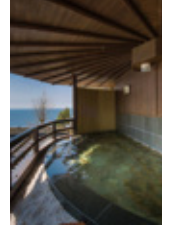

※休前日のご利用は、お一人様3,000円増しとなります。
※お子様は12歳以上、女の子であればご利用頂けます。料金は大人と同額になります。

施設のご案内

天然温泉のお風呂は、露天風呂が二か所、内風呂が二か所ございます。

お食事処「浮舟亭」

「シンデレラ」や「かぐや姫」気分
で記念撮影
成り切り写真館

「風水占い」や「演奏会」「手作り体験」
などのミニイベントも開催しています。
※イベント内容は日によって変わります。