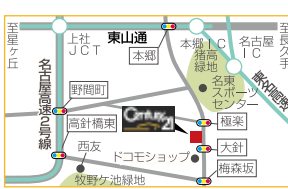

名東区八前 土地

2,580万円

■土地面積/159.91㎡(48.37坪)

■坪単価/53.4万円

市バス「猪高車庫」停 徒歩3分

建築条件なし! オアクスパーまで徒歩6分!

●蓬来小学校区 ●猪子石中学校区

- ●所在地/名古屋市名東区八前2丁目 ●南向き
- ●用途地域/第一種低層住居専用地域 ●地目/宅地
- ●都市計画/市街化区域 ●土地権利/所有権
- ●建ぺい率/40% ●容積率/80%
- ●接道状況/公道西11.0m南口8.9m
- ●土地現況/更地 ●取引態様/仲介

長久手市井堀 土地

2,780万円

■土地面積/158.97㎡(48.08坪)

■坪単価/57.8万円

地下鉄東山線「藤が丘」駅 徒歩16分

全5区画! 南西角地! リニモ線「はなみずき」駅 徒歩13分

●市が洞小学校区 ●南中学校区

- ●所在地/長久手市井堀 ●南向き
- ●用途地域/第一種中高層住居専用地域 ●地目/宅地
- ●都市計画/市街化区域 ●土地権利/所有権
- ●建ぺい率/60% ●容積率/150%
- ●接道状況/公道西10.8m南口12.5m南11.8m南口10.8m
- ●土地現況/更地 ●取引態様/仲介

名東区高針 土地

4,230万円

NEW

■土地面積/304.28㎡(92.04坪)

■坪単価/46.0万円

市バス「新宿」停 徒歩3分

交通量の少ない 落ち着いた住環境!

●高針小学校区 ●高針台中学校区

- ●所在地/名古屋市名東区高針5丁目 ●南向き
- ●用途地域/第一種低層住居専用地域 ●地目/宅地
- ●都市計画/市街化区域 ●土地権利/所有権
- ●建ぺい率/50% ●容積率/150%
- ●接道状況/公道南東6.3m南口16.5m
- ●土地現況/更地 ●取引態様/仲介

名東区大針 土地

7,000万円

NEW

■土地面積/391㎡(118.27坪)

■坪単価/59.2万円

市バス「大針」停 徒歩6分

更地渡し! 閑静な住宅地でのびのび育て!

●極楽小学校区 ●高針台中学校区

- ●所在地/名古屋市名東区大針2丁目 ●南向き
- ●用途地域/第一種低層住居専用地域 ●地目/宅地
- ●都市計画/市街化区域 ●土地権利/所有権
- ●建ぺい率/40% ●容積率/80%
- ●接道状況/公道南8.0m南口16.2m
- ●土地現況/上物 ●取引態様/仲介

フリーダイヤル **0120-582-001**

センチュリー21興和ホーム 愛知県知事免許(第)19932号

愛知県名古屋市名東区松井町354番地 営業時間/9:00~21:00 定休日/第1火曜日、水曜日

TEL/052-705-1551 FAX/052-705-1550 URL/http://www.kouwahome.jp E-mail/info@kouwahome.jp