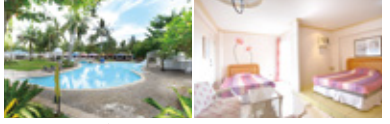

LINE ID: **cebu-navi.com**

今すぐアクセス! 全詳細情報公開!!
セブ島専門留学エージェント

セブナビドットコム QGO

オーシャンビューのコンドミニアム
で生活。多国籍な仲間と留学。

▶ **GENIUS ENGLISH**

セブリゾート | ジーニアス イングリッシュ
ロシア資本 | 学生定員:80名
約¥60,000~(1名、短期1週間の場合)

セブリゾート・マクタン島ホテル内のコンドミニアムで英語留学。多国籍な生活環境が用意されており、母国語を話す機会が少ないため、英語の習得率が高まる!