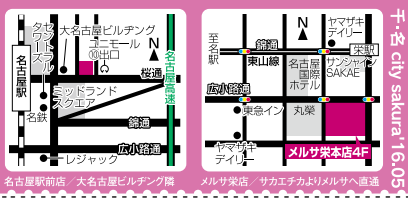

有効期限 4/30(土)~5/31(日)

掲載メニュー
最大87%OFF!

※シルクサスペンションは名古屋駅前店限定です
*コピー可 *初来店の方限定 *他券併用不可 *要予約
加圧Beauty Terrace 名古屋駅前店・メルサ栄店 両店共通

4/21 [thu] NEW OPEN
Beauty & Healthy
加圧 Beauty Terrace 名古屋駅前店 カップビューティーテラス
シルクサスペンション×加圧ビューティー
NY発!新感覚の最新空中エクササイズ!

今話題の【シルクサスペンション】を
新導入し待望の名駅店をOPEN!ぶら
下がりながら行い床の上では行えない
動きなど無限のバリエーションで楽
しめる!

★入学金 21,600円→
半額 10,800円
さらに—
大人気 酵素ドリンク900ml
1本プレゼント!

【名古屋駅前店】 NEW OPEN
住/中村区名駅 3-26-8
KDX名古屋駅前ビル3F
営/平日11:00~21:00
(最終20:00)
土日祝11:00~20:00
(最終19:00)
☎052-589-3661
【メルサ栄店】
住/名古屋市中区栄3-4-5
メルサ栄本店4F
営/10:00~20:00
(最終受付19:00)
☎052-249-8218