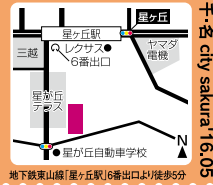

撮影料 ◆ヘアメイク ◆着付 ◆写真6切2枚紙付

あなたの街のきもの屋さん~衣装選びから撮影までトータルでサポート~  
きもの和道館 フォトスタジオ完備

名東区牧の里1-301(西友高針店西)  
営/10:00~19:00 P/5台  
休/毎週火曜、水曜

京都むらさきのモデル/草刈麻有  
©murasaki-ne

鈴木屋 ☎052-701-0304 <http://www.kimono-suzukiya.jp/>

有効期限 4/30(土)~5/31(日)

キャラメルアイズドルチェ&TEA FREE  
通常1,600円→**1,500円(税別)**

\*他券併用不可 \*コピー可 \*カード不可

The tee 一社 ☎052-799-3888

有効期限 4/30(土)~5/30(日)

振袖セット(購入・レンタル)ご成約の方  
**QUOカード無料進呈(500円分)**

\*コピー可 \*1組全員使用可 \*他券併用不可

鈴木屋 ☎052-701-0304

有効期限 4/30(土)~5/31(日)

**ボウリング3ゲーム**  
通常 大人お1人様 1,860円→  
平日 **1,000円(一律)**  
土・日・祝 **1,200円(一律)**  
※ご予約でのご利用不可 ※賞状代別途+200円(通常350円)  
※コピー可 ※1枚4名様まで ※クレジット不可 ※他券併用不可

星ヶ丘ボウル 052-781-5656