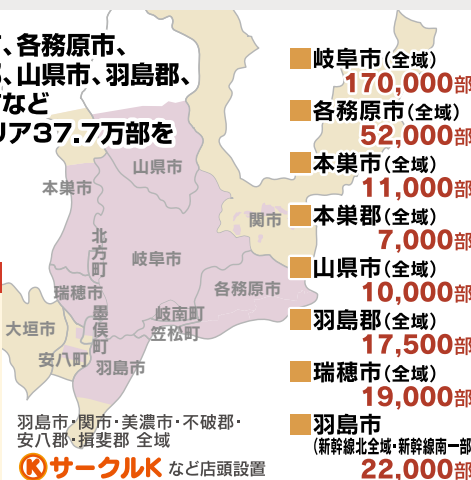

### 西尾張咲楽NET® 全30.6万部発行!

一宮市、稲沢市、江南市、岩倉市、  
扶桑町、大口町など  
西尾張エリア30.6万部を  
徹底カバー。

毎月25日より  
無料戸別配布スタート

#### 媒体概要

- 『咲楽NET』AB版(257×210)
- 約220P、全面フルカラー
- 毎月25日発行(2・9月号は月末日発行)
- 配布日数 約7~10日間
- ※天候などにより、配布日数が多少変動します。
- 306,000部無料戸別配布  
(法人・ショップにも配布)
- 店頭無料設置

各情報掲載店・咲楽専用BOX設置店・  
配布エリアと近郊の**サークルK**の専用ラック**17,000**部  
(小牧市全域・津島市全域・愛西市全域・北名古屋市内全域・西春日井郡内全域・  
一宮市全域・江南市全域・稲沢市全域・岩倉市全域・丹羽郡内全域・羽島市全域)  
東海エリア各事務所等にダイレクトメール宅配 **8,000**部

### ぎふ咲楽NET® 全37.7万部発行!

岐阜市、大垣市、各務原市、  
本巣市、本巣郡、山県市、羽島郡、  
瑞穂市、羽島市など  
岐阜県中心エリア37.7万部を  
徹底カバー。

毎月20日より  
無料戸別配布スタート