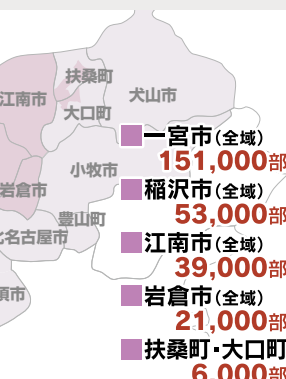

ユニエビタ・ドンキホーテ・配布エリアと  
近郊のミニストップ・ヤマザキ・**サークルK**など エリア内店頭設置数**533**店  
安城市全域・岡崎市全域・豊田市全域・碧南市全域・刈谷市全域・知立市全域・高浜市全域・  
西尾市(唯豆郡一色町・唯豆郡吉良町含む)全域・蒲郡市全域・額田郡幸田町全域・みよし市  
全域の専用ラック

#### 媒体概要

- 『咲楽NET』AB版(257×210)
- 約200P、全面フルカラー
- 毎月25日発行
- 配布日数 約7日間
- ※天候などにより、配布日数が多少変動します。
- 235,000部無料戸別配布  
(法人・ショップにも配布)
- 街頭配布 ○店頭無料設置

- 中区・中村区・東区・西区  
のコンビニ設置  
(サークルK・ファミリーマート)  
**4,000**部

### 西尾張咲楽NET® 全30.6万部発行!

一宮市、稲沢市、江南市、岩倉市、  
扶桑町、大口町など  
西尾張エリア30.6万部を  
徹底カバー。

毎月25日より  
無料戸別配布スタート

#### 媒体概要

- 『咲楽NET』AB版(257×210)
- 約220P、全面フルカラー
- 毎月25日発行(2・9月号は月末日発行)
- 配布日数 約7~10日間
- ※天候などにより、配布日数が多少変動します。
- 306,000部無料戸別配布  
(法人・ショップにも配布)
- 店頭無料設置

各情報掲載店・咲楽専用BOX設置店・  
配布エリアと近郊の**サークルK**の専用ラック**17,000**部  
(小牧市全域・津島市全域・愛西市全域・北名古屋市内全域・西春日井郡内全域・  
一宮市全域・江南市全域・稲沢市全域・岩倉市全域・丹羽郡内全域・羽島市全域)  
東海エリア各事務所等にダイレクトメール宅配 **8,000**部