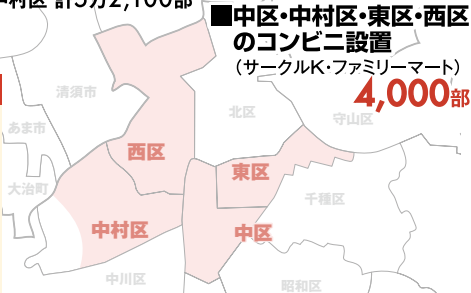

ユニエビタ・ドンキホーテ・配布エリアと  
近郊のミニストップ・ヤマザキ・**サークルK**など エリア内店頭設置数**533**店  
安城市全域・岡崎市全域・豊田市全域・碧南市全域・刈谷市全域・知立市全域・高浜市全域・  
西尾市(唯豆郡一色町・唯豆郡吉良町含む)全域・蒲郡市全域・額田郡幸田町全域・みよし市  
全域の専用ラック

### 咲楽NET® 名古屋版 全23.5万部発行!

- ポストイン&オフィス配布  
.....**22万2,800**部
- 中区全域.....計5万8,700部
- 西区全域.....計6万5,000部
- 東区全域.....計4万3,000部
- 名駅全域+中村区 計5万2,100部

- 街頭配布 **10,000**部  
(地下鉄の出口53カ所)  
栄・名駅・丸の内・久屋大通・伏見・  
国際センター・市役所・矢場町・  
金山・大須・上前津・新栄・東別院
- 設置店.....**2,200**部

#### 媒体概要

- 『咲楽NET』AB版(257×210)
- 約200P、全面フルカラー
- 毎月25日発行
- 配布日数 約7日間
- ※天候などにより、配布日数が多少変動します。
- 235,000部無料戸別配布  
(法人・ショップにも配布)
- 街頭配布 ○店頭無料設置

- 中区・中村区・東区・西区  
のコンビニ設置  
(サークルK・ファミリーマート)  
**4,000**部