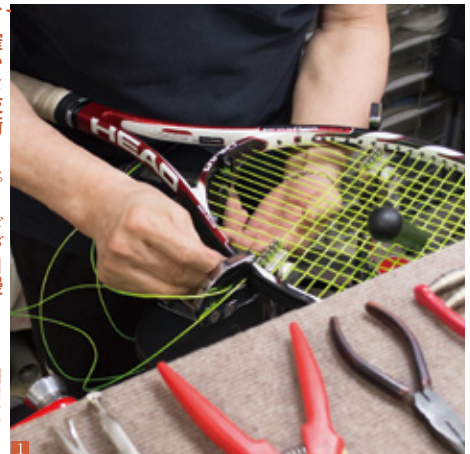

ガット張りのお客様 500円OFF

*カード可 *他券・他サービス併用不可
☎ストリンガーハウス シンシア山手店 ☎052-834-5886

7 ストリンガーハウス シンシア山手店

確かな技術とスピードが自慢！
即対応のガット張り専門店
張り上げ本数13万本以上の実績を誇るガット張り専門店「ストリンガーハウス」。専門店ならではの確かな技術とスピードでリピーターも多数。ラケット持ち込みで即対応、張り上げ最短15分での仕上げりなので、時間の無い方やお急ぎの方、ラケットについてお困りの方は是非一度立ち寄ってみては。

御器所店とも併用可能な、お得なポイントサービスを行っております。お気軽にご来店ください！

昭和区山手通3-24 シンシア山手1F
Tel:052-834-5886
定休日:月曜
営業時間:10:00~19:00
駐車場:シンシア山手内にPあり
(時間内無料サービスあり)

1.ガット張りサービス(一般1,500円、学生1,300円)。張り上げ本数13万本以上の実績を誇る店主が、信頼の技術でスピード対応。即張り可、まとめ買いでの割引あり(10本まとめ買いで30%OFF)。
2.ガット在庫も豊富。プレイヤーにあわせた最適な1本をセレクト。
3.トップブランド「ゴセン」が認定するストリンガー資格「張人」認定ショップののびりが目印。

8 中部日本自動車学校 チュウブニッポンジドウシャガッコウ

充実した施設で快適学習！
楽しみながら免許を取ろう
トヨタ自動車が一生涯無事故のドライバーを育てたいとの思いで設立。トヨタ独自の教育を受けたインストラクターの教育をはじめ、質の高い教材でしっかり学習できる環境です。近隣大学からのアクセスもよく、無料のスクールバスは名駅・金山方面からも利用OK。快適に学習を受けられるよう、カフェや託児室も完備しています。

お花見など、季節のイベントも開催！皆様のご入校をお待ちしております！