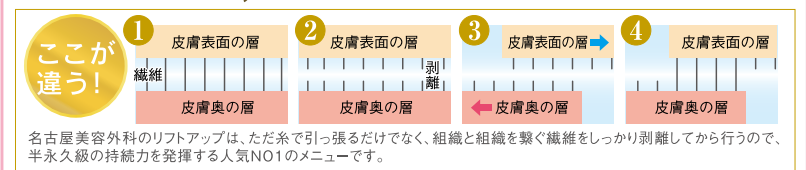

過ごすかが大切なんです。そのキーワードが「健康寿命と美容寿命」です。
編集部..若づくりのお年寄りが増えて、皆さんオシャレメイクで老けこむのが遅くなっていますかね。
平田..しかし、この恐ろしく伸びた健康寿命には、いくら若作りしても美容寿命が追いついてないんですよ。このギャップが楽しくない!
編集部..なるほど、そこで平田先生の「しわ・たるみ専門外来」なんですね!
平田..技はいろいろ持っています、それをどう練り出すかが重要で、あとしっかりサポートもね。この話は次もしましうね。
編集部..よろしくお願ひします!

平田院長自らがカウンセリングからアフターフォローまで全てを一貫して担当。エイジングケアに特化して25年以上を誇る豊富な経験と実績が、悩みを解決するのに最適な治療を提案してくれます。

プチ整形もココまで来た!切らない10分フェイスリフト

無切開ソフトアップリフト

プチ剥離をしてスレッド(糸)を皮下に通し、リフトアップさせる施術です。無切開で、所要時間10分!しかも腫れが少なく、髪を下せば他人からは分らない程の自然な仕上がりです。

大好評! 咲楽特別価格&特典 [H28年6月30まで]

通常200,000円▶

左右で**118,000円**

リフトアップの先には目の上たるみとりなどバージョンアップメニューも充実しています。

Vリフト&最新再生医療「DGF水光療法」とのコラボ!

ウルトラVリフト + 名古屋美容外科だけの最新・独占再生医療「DGF水光療法」

料金額) Vリフト40本使用+DGF水光療法併用の場合 通常260,000円

咲楽特別価格 [H28年6月30まで]