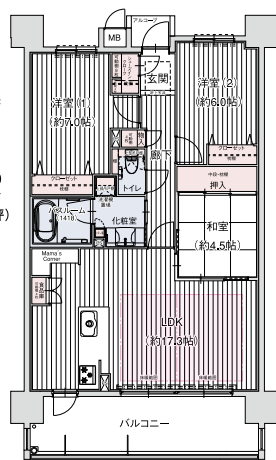

Etype
3LDK

■専有面積
81.27㎡
(約24.58坪)
■アルコーブ面積/
1.40㎡(約0.42坪)
■バルコニー面積/
14.80㎡(約4.47坪)

あるプラン。
ミセスにうれしい
ママズコーナーの

Ftype
4LDK

■専有面積
87.56㎡
(約26.48坪)
■アルコーブ面積/
7.12㎡(約2.15坪)
■バルコニー面積/
16.30㎡(約4.93坪)
■サービスバルコニー面積/
3.78㎡(約1.14坪)