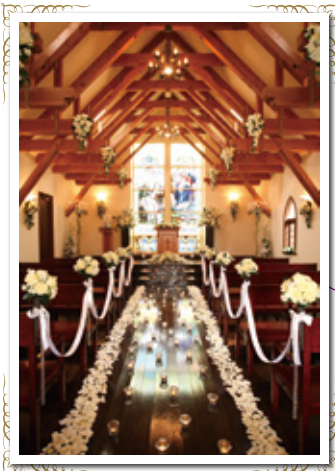

ホテルリステル浜名湖 ☎053-525-1222

①咲楽(さくら)特別割引 宿泊料金
大人 **2,000円OFF**
小学生・幼児 **1,000円OFF**
※1枚で5名様まで有効
※9月19日~21日は不可
※コピー可 *カード可 *他券併用不可

②ランチバイキング+
日帰り入浴
咲楽(さくら)特別プランご利用券
※1枚で1グループ有効

有効期限 2015年10月31日

フォトスポット

チャペル

パンケット