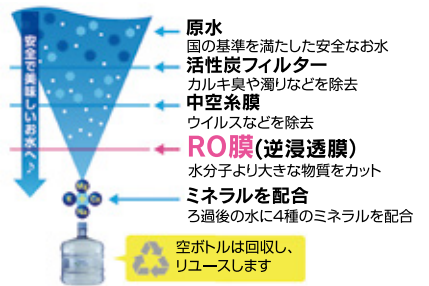

ダイニング

収納

ロフト

©2015 AQ 11000000000000

出所:マイボイスコム調べ(2015年7月)【ウォーターサーバーの利用に関する調査】にて、家庭用ウォーターサーバー利用者実績数No.1

家庭用 ウォーターサーバー市場シェアNo.1 選ばれている理由は、 安心です。

● 美味しくてキレイだから安心!!

「RO膜(逆浸透膜)」を使っただけの過システム。

1000万分の1mmまでの不純物までも除去し、H2O以外をほとんど含まないクリアなお水!天然水の方が良いのでは?と思われる方も多いですが、アクアクララなら採水地の状況に左右されない、いつでも変わらない美味しいお水をお届けできます。

品質と味が違う!アクアクララの水

● 欲しいときだけ注文できるから安心!!

自分のペースでご注文できます。

定期購入は便利ですが、毎月届いても使いきれないなんてこともあります。アクアクララ中部なら毎月の購入ノルマもなく欲しい分だけ注文できるから安心♪※1回の配送は2本からとなります。