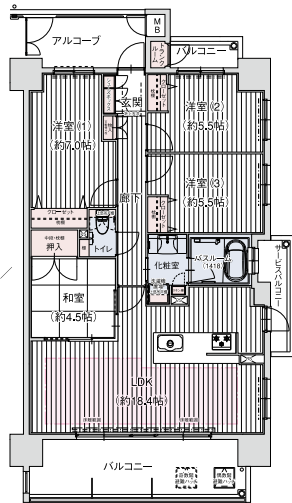

Etype
3LDK

■専有面積
81.27㎡
(約24.58坪)
■アルコーブ面積/
1.40㎡(約0.42坪)
■バルコニー面積/
14.80㎡(約4.47坪)

あるプラン。
ミセスにうれしい
ママズコーナーの

Ftype
4LDK

■専有面積
87.56㎡
(約26.48坪)
■アルコーブ面積/
7.12㎡(約2.15坪)
■バルコニー面積/
16.30㎡(約4.93坪)
■サービスバルコニー面積/
3.78㎡(約1.14坪)