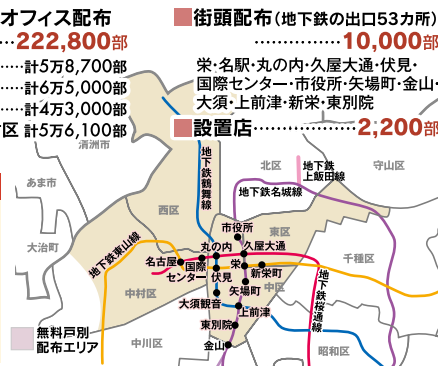

### 西三河咲楽NET® 全25万部発行!

安城市、岡崎市、刈谷市、知立市、高浜市、  
碧南市、豊田市、西尾市、幸田町、みよし市、  
蒲郡市、など西三河エリア  
25万部を徹底カバー。

- 安城市(主要部) 65,000部
- 岡崎市(主要部) 115,000部
- 刈谷市(主要部) 17,000部
- 知立市(主要部) 7,000部

ユニバーサル・ドキュメント・配布エリアと近郊のミニストップ・ヤマザキ・**サークルK** など エリア内店頭設置数**533**店  
安城市全域・岡崎市全域・豊田市全域・碧南市全域・刈谷市全域・知立市全域・高浜市全域・西尾市(輔道部一色町・輔道部吉良町含む)全域・蒲郡市全域・額田郡幸田町全域・みよし市全域の専用ラック

#### 媒体概要

- 『咲楽NET』AB版(257×210)
- 約200P、全面フルカラー
- 毎月15日発行(2・9月号は20日発行)
- 配布日数 約7日間
- ※天候などにより、配布日数が多少変動します。
- 250,000部無料戸別配布(法人・ショップにも配布)
- 店頭無料設置

### 咲楽NET® なごや中央版 全23.5万部発行!

名古屋市中心エリアを徹底カバー

- ポスティング&オフィス配布 .....222,800部
- 街頭配布(地下鉄の出口53カ所) .....10,000部
- 中区全域.....計5万8,700部
- 西区全域.....計6万5,000部
- 東区全域.....計4万3,000部
- 名駅全域+中村区 計5万6,100部
- 栄・名駅・丸の内・久屋大通・伏見・国際センター・市役所・矢場町・金山・大須・上前津・新栄・東別院
- 設置店.....2,200部

### 西尾張咲楽NET® 全30.6万部発行!

一宮市、稲沢市、江南市、岩倉市、  
扶桑町、大口町など  
西尾張エリア30.6万部を  
徹底カバー。

- 一宮市(全域) 151,000部
- 稲沢市(全域) 53,000部
- 江南市(全域) 39,000部
- 岩倉市(全域) 21,000部
- 扶桑町・大口町 6,000部

毎月25日より  
無料戸別配布スタート