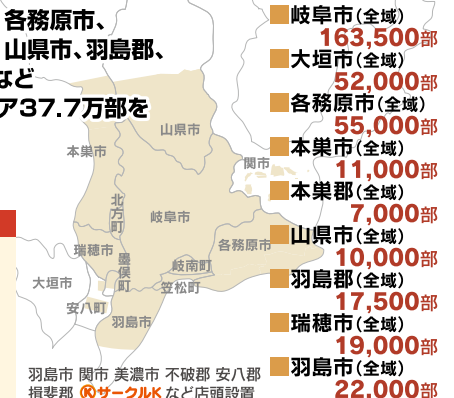

媒体概要

- ○『咲楽NET』AB版(257×210)
- ○約244P、全面フルカラー
- ○毎月20日発行(2・9月号は25日発行)
- ○配布日数 約7~10日間
- ※天候などにより、配布日数が多少変動します。
- ○377,000部無料戸別配布(法人・ショップにも配布)
- ○店頭無料設置

CITY版咲楽も配布エリアますます拡大中!

あてやか旬のわがまち図鑑
千種区 City版 咲楽
千種区内全域 毎月末日より発行
全75,000部

あてやか旬のわがまち図鑑
名東区 City版 咲楽
名東区内全域 毎月末日より発行
全70,000部

あてやか旬のわがまち図鑑
岐阜市 City版 咲楽
岐阜市内全域 毎月5日より発行
全172,000部

あてやか旬のわがまち図鑑
大垣市 City版 咲楽
大垣市全域近郊エリア 毎月25日より発行
全85,000部