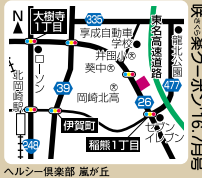

無料カウンセリング随時受付中

体験教室1回無料

※要予約
*コピー不可 *他券併用不可 *1枚全有効

有効期限 2016年7月31日

↑Sさん(57歳)
8ヶ月で体重-35kg、体脂肪-25%、ウエスト-35cm、ヒップ-28cmのダイエットに成功!

チャレンジ募集中!

【開催場所】

- *岡崎シビックセンター
- *岡崎勤労文化センター
- *北部地域交流センター
- *安城会場(安城市民会館)
- *ヘルシー倶楽部 岡崎
- *ヘルシー倶楽部 安城

※詳しくはお問い合わせ下さい

★8週間分(8回) **5,000円**