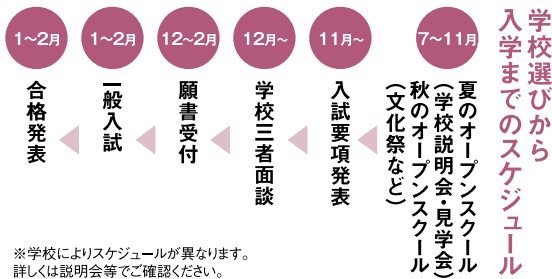

所 愛知県豊田市西中山町猿田21-1 時 9時～17時  
休 月曜日(祝日の場合は翌日) 料 入園無料  
交(電車)名鉄[豊田市駅]よりおいでんバスで「緑化センター」下車すぐ。昭和の森へはおいでんバス「西中山」下車徒歩約30分。(車) 料 計881台(無料) 電 0565-76-2106  
HP http://www.aichi-park.or.jp/ryokka

愛知岡崎市  
おかぎき世界子ども美術博物館  
作品づくりで、豊かな創造力が身につけられる  
親子造形センターでは「工作教室」「絵画教室」「EB教室」「粘土教室」があり、家族で作品づくりをすることができます。企画展示室では6月25日(土)からスイーツデコをテーマにした渡辺おさむさんの企画展を開催!

親子造形センター  
■工作教室  
動物や昆虫などのウレタン工作(400円～)など  
■絵画教室  
バッジ(100円～)、ステンドグラス(1,200円)など  
■EB教室  
ブローチ(300円)、プチオカリナ(450円)など  
■粘土教室  
本焼体験(600円)、紙粘土(330円)など

所 愛知県岡崎市岡崎鳥居戸1-1 時 9時～17時(入館は16時30分まで)  
休 月曜日、祝日の翌日、年末年始 ※6月20日～24日まで臨時休館  
料 親子造形センターは無料(作品制作は有料)、企画展は有料  
交(電車)名鉄[美合駅]下車、タクシーで約5分。(車)東名高速「岡崎IC」より約10分。 料 195台(無料) 電 0564-53-3511

個性を最大限に活かすための学校選び

行きたい学校はココ！

# 私立中学校・高等学校 学校紹介・オープンスクール

義務教育を修了し、自分の意志で進路を決める中学生、目的を持って私学へと進学する小学生のみなさんにとって、気になる学校をじっくり観察する絶好のチャンス！「オープンスクール」は、行きたい学校を決める過程で大切な行事。能力・適性、進路の希望などに合わせて、個性を最大限に活かせる学校選びをしたいものです。学校説明会などに積極的に参加し、夢実現のための、自分に最適な学校選びをしましょう。