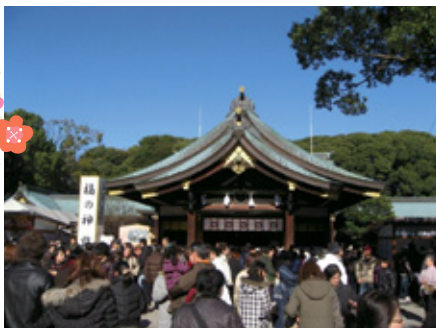

真清田神社

昨年
三が日の人出
約32万人

御利益
・家内安全
・商売繁昌
・厄除
・開運招福
等

尾張国一之宮で新年を祈願しよう

平安時代に国から名神大社に列せられてより、尾張総鎮守として地域住民から厚い崇敬を集めてきた歴史ある神社。尾張国一之宮であることから、一宮市の名称の由来にもなりました。

①愛知県一宮市真清田1-2-1 ②【電車】JR「尾張一宮駅」または名鉄「新一宮駅」より徒歩10分。③70台(有料) ④真清田神社Tel.0586-73-5196

岐阜／海津市