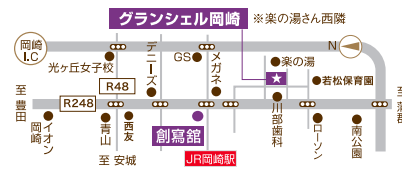

Bridal Fair

- 【フェア人気NO.1】
プレミアムコース無料試食&1100坪の邸宅見学会
 - 【無料招待】
贅沢コース試食&3つの挙式体験・館内見学会
 - 【先着花嫁オススメ】
3つの挙式会場を体験&ワンプレート無料試食相談会
 - 【特典満載】
3つの挙式スタイルを体験&スイーツ付相談会
 - マタニティ&パパママ婚相談会
 - 年に1度の年末年始特別フェア シェフのおもてなし
- お時間はお問い合わせください。
※その他にも各日様々なフェアを開催しております。
詳細はHPにて掲載しておりますのでご覧下さい。

先着5組

リニューアルオープン特典

11/17以降に来館で2017年2月までに挙式・披露宴実施のカップル

新郎新婦衣装15万円OFF

会場費50%OFF

ウエディングケーキ

ウェルカムドリンク人数分

さらに 30名以上の挙式で

挙式料 **50%OFF**

40名以上の挙式で

選べる演出 **5万円分** プレゼント

さらに マタニティの方は「ブライダルインナー」プレゼント

グランシエル岡崎

GRAND CIEL

TEL.(0564)-71-0783

〒444-0821 岡崎市庄司田1-14

営業時間/10:00~19:00 休み/火曜・水曜

名鉄東岡崎駅、JR岡崎駅 無料送迎

ご成約特典 もれなく
“最寄駅無料送迎”
“結婚1周年フルコースディナー”
“前撮り衣装無料(当日着用以外もOK)”を
プレゼント!

地図の詳細はコチラから▲

お得なプランいっぱい!詳しくはWEBでチェック!

グランシエル岡崎

検索

http://www.grand-ciel.jp