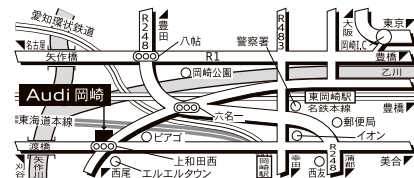

Audi A1 1.0 TFSI ナビ・キセノンパッケージ

車両本体価格 ¥2,850,000
オプションサポート - ¥300,000
頭金... ¥1,004,910
月々 ¥9,300

ローン対象金額(残代金) ¥1,720,000
初回お支払い額 ¥10,500
以降毎月のお支払い額 ¥9,300×34回
ボーナス月加算 ¥50,000×6回
分割支払手数料 ¥86,700
最終回据置金額 ¥1,180,000
お支払い総額 ¥2,811,610

Audi S Loan(残価据置ローン) 通常金利3.69% 特別低金利0.99%
※適用期間2016年12月末日登録まで

Audi S Loan(残価据置ローン) 通常金利3.69% 特別低金利1.99%
※適用期間2016年12月末日登録まで

Audi正規ディーラー

Audi岡崎

<http://www.audi-okazaki.jp/>

岡崎ヤナセAG株式会社 **YANASE**

岡崎市上和田町字北天白10 〒444-0201

TEL (0564) 55-0101

FAX (0564) 55-0102