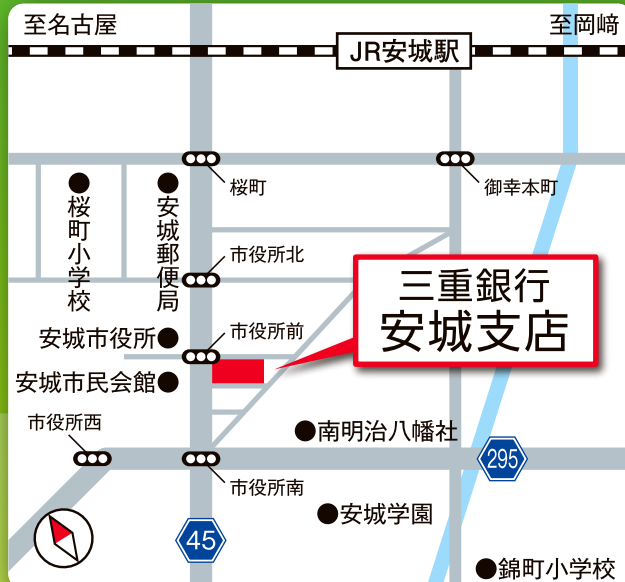

<http://www.miebank.co.jp/>

三重銀行

検索

三重銀行