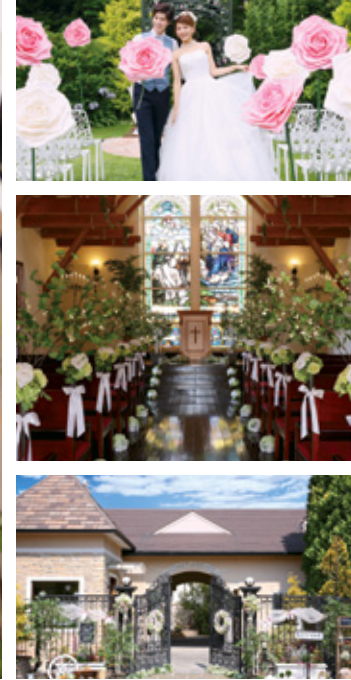

玄関サイズから畳6枚サイズまで幅広くご用意

ギャッベ基準サイズ一覧(単位:cm) ※下記以外のサイズもごさいます

リビングサイズ	150×200 170×240 200×300~	ラグサイズ	100×150 120×180 150×150
玄関サイズ	50×80 60×90 80×120	その他サイズ	35×35 40×150

ふたりのサイズの隠れ家邸宅で背伸びしないウエディング。

3つの選べるスタイルが人気