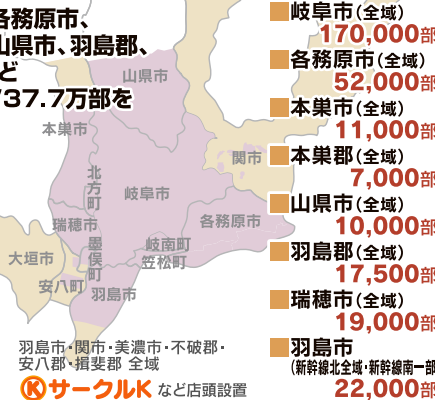

西尾張 咲楽NET® 全30.6万部発行!

一宮市、稲沢市、江南市、岩倉市、扶桑町、大口町など 西尾張エリア30.6万部を徹底カバー。

毎月25日より 無料戸別配布スタート

媒体概要

- 『咲楽NET』AB版(257×210)
- 約220P、全面フルカラー
- 毎月25日発行(2・9月号は月末日発行)
- 配布日数 約7~10日間
- ※天候などにより、配布日数が多少変動します。
- 306,000部無料戸別配布 (法人・ショップにも配布)
- 店頭無料設置

各情報掲載店・咲楽専用BOX設置店・配布エリアと近郊のサークルK(小牧市内全域/津島市内全域/豊春市内全域/北名古屋市内全域/西春日井郡内全域/一宮市内全域/江南市内全域/稲沢市内全域/岩倉市内全域/月羽野内全域/羽島市全域)の専用ラック
東海エリア各事務所等にダイレクトメール配 8,000部

- 一宮市(全域) 151,000部
- 稲沢市(全域) 53,000部
- 江南市(全域) 39,000部
- 岩倉市(全域) 21,000部
- 扶桑町・大口町 6,000部

ぎふ 咲楽NET® 全37.7万部発行!

岐阜市、大垣市、各務原市、本巣市、本巣郡、山県市、羽島郡、瑞穂市、羽島市など 岐阜県中心エリア37.7万部を徹底カバー。

毎月20日より 無料戸別配布スタート

媒体概要

- 『咲楽NET』AB版(257×210)
- 約244P、全面フルカラー
- 毎月20日発行(2・9月号は25日発行)
- 配布日数 約7~10日間
- ※天候などにより、配布日数が多少変動します。
- 377,000部無料戸別配布 (法人・ショップにも配布)
- 店頭無料設置

- 岐阜市(全域) 170,000部
- 各務原市(全域) 52,000部
- 本巣市(全域) 11,000部
- 本巣郡(全域) 7,000部
- 山県市(全域) 10,000部
- 羽島郡(全域) 17,500部
- 瑞穂市(全域) 19,000部
- 羽島市(新幹線北全域・新幹線南一部) 22,000部

CITY版 咲楽も配布エリアますます拡大中!

あてやか句のわがまち図鑑

千種・名東 city版 咲楽®
千種区・名東区内全域
全120,000部 毎月末日より発行