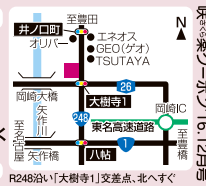

希望軒 岡崎店 ☎0564-64-5335

ラーメン

全品半額!

有効期限 2016年12月31日