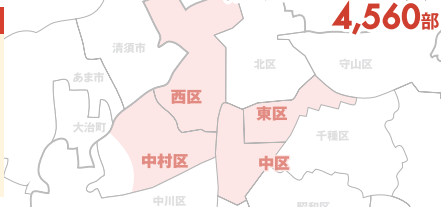

有効期限 2016年12月31日

ニューリリース

くらし、楽しくキレイに咲かすマガジン

http://sakura-world.net

東海エリア 全146万部発行!

無料戸別配布&店頭設置

家庭へ オフィスへ 店頭へ

名古屋 中央版 咲楽NET® 全20万部発行!

■ポストイング&オフィス配布

..... 18万5,240部

- 中区全域.....計5万5,500部
- 西区全域.....計5万2,900部
- 東区全域.....計3万7,840部
- 名駅全域+中村区...計3万9,000部

■街頭配布... 8,000部

(地下鉄の出口53カ所)
栄・名駅・丸の内・久屋大通・伏見・国際センター・市役所・矢場町・金山・大須・上前津・新栄・東別院

■設置店.....2,200部

■中区・中村区・東区・西区のコンビニ設置 (サークルK・ファミリーマート) 4,560部

毎月25日より 無料配布スタート

媒体概要

- 『咲楽NET』AB版(257×210)
- 約200P、全面フルカラー
- 毎月25日発行
- 配布日数 約7日間
- ※天候などにより、配布日数が多少変動します。
- 200,000部無料戸別配布 (法人・ショップにも配布)
- 街頭配布 ○店頭無料設置

西三河 咲楽NET® 全20万部発行!

安城市、岡崎市、刈谷市、知立市、高浜市、碧南市、豊田市、西尾市、幸田町、みよし市、蒲郡市、など西三河エリア 20万部を徹底カバー。

毎月15日より 無料戸別配布スタート

媒体概要

- 『咲楽NET』AB版(257×210)
- 約200P、全面フルカラー
- 毎月15日発行(2・9月号は20日発行)
- 配布日数 約7日間
- ※天候などにより、配布日数が多少変動します。
- 200,000部無料戸別配布 (法人・ショップにも配布)
- 店頭無料設置