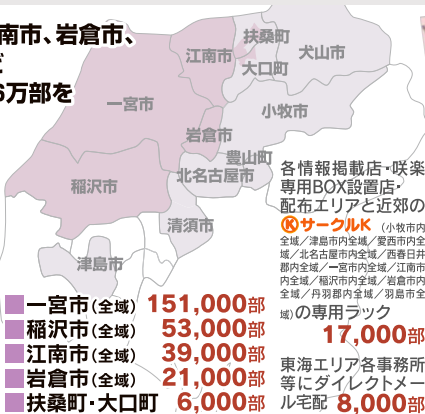

- 安城市(主要部) 65,000部
- 岡崎市(主要部) 101,000部
- 刈谷市(主要部) 9,000部

ユニバーシティ・ドンキホーテ・配布エリアと近郊のミニストップ・ヤマザキ・サークルKなど エリア内店頭設置数約650店
安城市全域・岡崎市全域・豊田市全域・碧南市全域・刈谷市全域・知立市全域・高浜市全域・西尾市(穂豆郡一色町・穂豆郡吉良町含む)全域・蒲郡市全域・額田郡幸田町全域・みよし市全域の専用ラック

西尾張 咲楽NET® 全30.6万部発行!

一宮市、稲沢市、江南市、岩倉市、扶桑町、大口町など 西尾張エリア30.6万部を徹底カバー。

毎月25日より 無料戸別配布スタート

媒体概要

- 『咲楽NET』AB版(257×210)
- 約220P、全面フルカラー
- 毎月25日発行(2・9月号は月末日発行)
- 配布日数 約7~10日間
- ※天候などにより、配布日数が多少変動します。
- 306,000部無料戸別配布 (法人・ショップにも配布)
- 店頭無料設置

各情報掲載店・咲楽専用BOX設置店・配布エリアと近郊のサークルK(小牧市内全域/津島市内全域/豊春市内全域/北名古屋市内全域/西春日井郡内全域/一宮市内全域/江南市内全域/稲沢市内全域/岩倉市内全域/月羽野内全域/羽島市全域)の専用ラック
東海エリア各事務所等にダイレクトメール配 8,000部

- 一宮市(全域) 151,000部
- 稲沢市(全域) 53,000部
- 江南市(全域) 39,000部
- 岩倉市(全域) 21,000部
- 扶桑町・大口町 6,000部