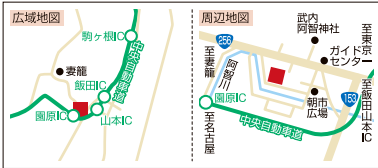

モバイル検索

大正浪漫をコンセプトにした大人の宿で、しっとり流れる時間を。

今年度「プロが選ぶ日本のホテル・旅館100選」で「日本の小宿10施設」に選出

美人の湯とも呼ばれるとろみのある泉質で、湯上りは驚く程全身ツルツルに。オープンキッチンスタイルの食事処で南信州の旬の食材を使った創作料理&美味しい地酒を愉しんだ後は、大切な人と一緒に星空を眺めるのも◎

Recommend オススメ 玄竹スタンダードプラン

美人の湯と調理長推奨《旬の創作料理》を堪能

平日 お一人様 **¥20,130〜**

土日祝日 お一人様 **¥24,990〜**

※2名様ご利用時、1室1名様あたり
部屋▶和室8畳〜10畳+副室
浴場▶和室・天然露天風呂など
夕食▶太田忠道監修創作料理
朝食▶朝・有共にお食事処にて施設▶貸切露天風呂(無料)

南信州 鬼神温泉郷
長野県 下伊那郡
鬼神の楼 玄竹
ヒルガミノスミカ クロタケ
チェックイン/アウト 15:00〜18:00/11:00

お部屋は露天風呂付き客室等予算に合わせて選べます。

☎0265-43-5111
長野県下伊那郡阿智村智里331-8
☎車/中央道園原ICより約10分
電車/JR飯田駅・天竜峡駅よりタクシーで40分(無料送迎あり、事前予約)

モバイル検索

刻々と移り変わる絶景と旬の味覚“越前がに”を堪能。

その他カニコース宿泊¥12,000〜、日帰り¥7,000〜をご用意できます。(全て税別表示)

足折れにつき「越前がに」が格安で堪能できるプランが大盛況!!檜風呂に引きこんだ「越前南部温泉」のしっとり肌を潤す「美人の湯」や、お部屋から望む日本海と夕日百選に選ばれた、刻々と変化する絶景をお楽しみ下さい。