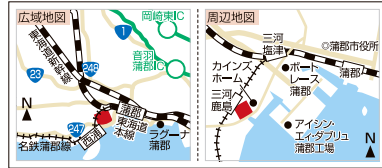

☎0533-66-4126
♪蒲郡市鹿島町浅井新田1-36
(ショッピングセンタークラス蒲郡内)
☎9:00~23:00(最終22:30)
♪無休
♪1,100台

湯の花あじさい webクーポン

有効期限 2017/2/28

入館料(大人)
平日 1100円
土日祝 1150円
7500円

*コピー不可 *他券・他サービス併用不可
*他券・他サービス併用不可
湯の花あじさい
☎0533-66-4126
映<<<楽クーポン'17.2月号