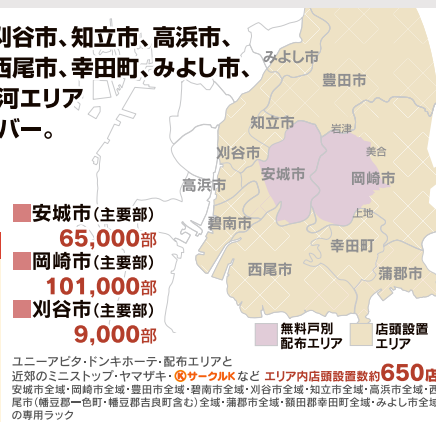

媒体概要

- ○『咲楽NET』AB版(257×210)
- ○約200P、全面フルカラー
- ○毎月15日発行(2・9月号は20日発行)
- ○配布日数 約7日間
- ※天候などにより、配布日数が多少変動します。
- ○200,000部無料戸別配布
  (法人・ショップにも配布)
- ○店頭無料設置