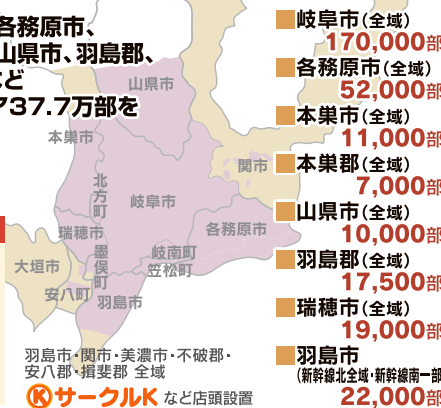

■岐阜市(全域) 170,000部
■各務原市(全域) 52,000部
■本巣市(全域) 11,000部
■本巣郡(全域) 7,000部
■山県市(全域) 10,000部
■羽島郡(全域) 17,500部
■瑞穂市(全域) 19,000部
■羽島市(新幹線北全域・新幹線南一部) 22,000部

◎サークルK など店頭設置

CITY版 咲楽も配布エリアますます拡大中!

あてやか句のわがまち図鑑

千種・名東 city版 咲楽®
千種区・名東区内全域
全120,000部 毎月末日より発行

あてやか句のわがまち図鑑

岐阜市 city版 咲楽®
岐阜市内全域
全172,000部 毎月5日より発行

あてやか句のわがまち図鑑

大垣市 city版 咲楽®
大垣市全域近郊エリア
全85,000部 毎月25日より発行