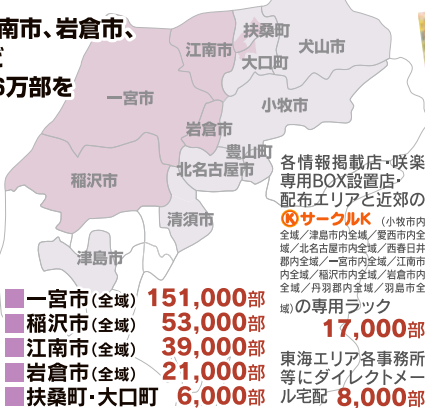

媒体概要

- ○『咲楽NET』AB版(257×210)
- ○約220P、全面フルカラー
- ○毎月25日発行(2・9月号は月末日発行)
- ○配布日数 約7~10日間
- ※天候などにより、配布日数が多少変動します。
- ○306,000部無料戸別配布
  (法人・ショップにも配布)
- ○店頭無料設置

ぎふ 咲楽NET® 全37.7万部発行!

岐阜市、大垣市、各務原市、
本巣市、本巣郡、山県市、羽島郡、
瑞穂市、羽島市など
岐阜県中心エリア37.7万部を
徹底カバー。

毎月20日より
無料戸別配布スタート

媒体概要

- ○『咲楽NET』AB版(257×210)
- ○約244P、全面フルカラー
- ○毎月20日発行(2・9月号は25日発行)
- ○配布日数 約7~10日間
- ※天候などにより、配布日数が多少変動します。
- ○377,000部無料戸別配布
  (法人・ショップにも配布)
- ○店頭無料設置