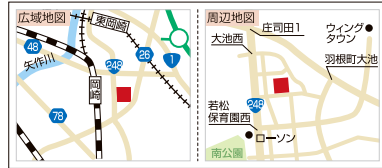

☎0564-71-1010
♪岡崎市庄司田1-14-14
☎9:00~23:00(最終22:30)
♪年中無休
♪250台
♪JR「岡崎駅」より徒歩15分

おかざき楽の湯 webクーポン

有効期限 2017/2/28

通常一般価格より
50%OFF

*コピー可 *他券・他サービス併用不可 *1組全員使用可
大庭園露天風呂 おかざき楽の湯
☎0564-71-1010
映<<<楽クーポン'17.2月号