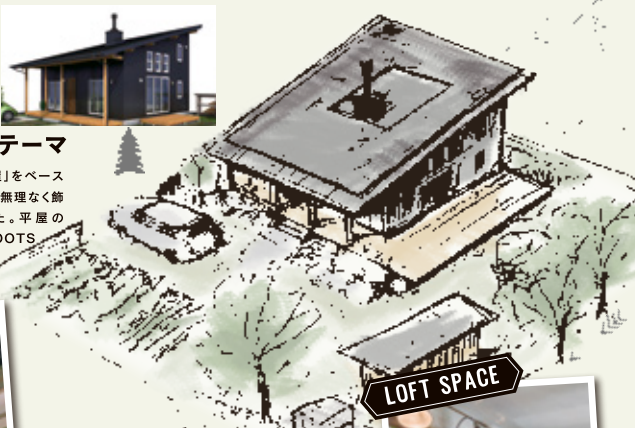

愛知バス杯争奪 **ABCツアーカップ** 1/23(月)▶28(土)

超速レーサー集結! スポーツニッポン杯 1/31(火)▶2/5(日)

どこにいても蒲郡で勝つための**勝ガマ** 会員情報サイト!

勝ガマ ONLINE 勝ガマ会員募集中!

西尾『FREEQ LOAFER』完成見学会開催!

THE FLAT BASE
FREEQ

家の原点、平屋ベース
“ちょうどいい暮らし”がテーマ

FREEQ HOMESは、家の原点である「平屋」をベースとした、シンプルで心地いい等身丈の住まい。無理なく飾らず、本当に価値ある家を追求しました。平屋のCOVACO、1.5階のLOAFER、2階のBOODTSという3つのデザインがあります。

部屋の一角に土間を設けたLDK。上の階へは、暖かい空気や家族の声も届けられます。

ビタムカラーでアレンジされた子供部屋。奥の本棚をスライドさせると秘密の小部屋が出現!

吹き抜けで階下とつながるフリースペース。有孔ボードでオシャレにディスプレイを楽しもう。※写真は完成見学会の建物と異なります。

FREEQの素晴らしさを
実際に体感ください!

2/11日・12日 10:00~17:00

完全予約制(当日予約OK!)