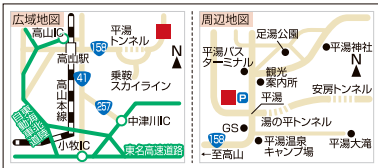

岐阜県 高山市
良質かけ流し温泉の大露天風呂が人気!
ひらゆの森
ヒラユノモリ
チェックイン/アウト 15:00/10:00

築300年以上の古民家を移築した風情ある佇まい。

☎0578-89-3338
岐阜県高山市奥飛騨温泉郷平湯763-1
☎車/中部縦貫道「高山」ICよりR41・158で約45分。平湯トンネルを抜けた「平湯」IC交差点を直進、下り途中左手に「平湯」
☎日帰り入浴/10:00〜21:00(最終受付20:30)