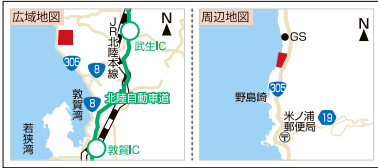

☎0120-36-1221 ※予約専用
福井県丹波郡越前町高佐27-2-1
☎車/北陸自動車道武生IC、敦賀ICより約45分。
送迎/日帰り10時迎え、宿泊14時30分迎えの1日1本のみ送迎有(要予約)。
www.ryokanheisei.co.jp
料理旅館 平成

有効期限 2017/4/23

①日曜〜金曜ご宿泊の方(祝前日除く)
露天風呂付き離れ通常1棟25,140円(食事無し)を
2名様
ご利用限定
1泊1食付き **19,870円**
1泊2食付き **12,570円**
2泊1食付き **12,570円**
タオル200円プレゼント!

*コピー・他券併用不可 *①要予約 *1枚4名まで *②予約不要
ひらゆの森
☎0578-89-3338
咲き誇るクーポン/17.2月号

有効期限 2017/3/31

※ご予約時に咲きクーポン使用とお伝え下さい
ご宿泊のお客様全員に夕食時
ワンドリンクサービス

*コピー可 *1組1枚使用可 *他券併用不可
鬼神の楼 玄竹
☎0265-43-5111
咲き誇るクーポン/17.2月号

有効期限 2017/2/28

昨年から引き続き大好評企画
①約700gのBigサイズ越前カニ使用
フルコース付宿泊プラン
25,000円〜19,800円
②活カニフルコースプランが
甘海老食べ放題60分付きに!

*平日限定 *コピー可 *1組全員使用可 *他券併用不可 *価格は税別です
料理旅館 平成
☎0120-36-1221
咲き誇るクーポン/17.2月号