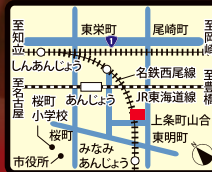

適応症	切り傷・火傷・慢性皮膚病・虚弱児童・慢性婦人病・神経痛・ 筋肉痛・関節痛・五十肩・冷え性・アトピーなど
泉質	ナトリウム塩化物温泉(弱アルカリ性等等張性低温泉)

健康的に美しくなろう! 温活ぽかぽか

健美効炉でホットストレッチ教室

健美効炉をご利用の方は無料でご参加いただけます

毎週火曜・金曜 ●14:30~ ●18:30~ ●20:30~

天然温泉
コロナの湯 安城店

TEL.0566-74-8611

営業時間/9:00~24:00 駐車場/1,600台完備

年中無休
※メンテナンス休業あります。

コロナの湯入館料		
大人 (中学生以上)	平日 700円	土・日・祝 750円
小人 (3歳~小学生)	300円	2歳以下 無料

遠赤火窯サウナ健美効炉&岩盤浴		
大人 (中学生以上)	入館料 +500円	2歳以下 無料
小人 (3歳~小学生)	入館料 +300円	館内着が必要な場合は 別途200円(税込)頂きます。