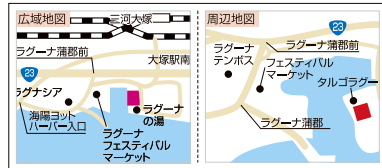

☎0533-58-2700
[受付9:00~17:30]
♪蒲郡市海陽町2-8
♪【お車】東名高速道路音羽蒲郡IC~ラグーナテンプス約20分
【公共交通機関】名古屋~<快速>蒲郡(約40分)
ラグーナの湯

ラグーナの湯 webクーポン

有効期限 2017/4/28

入泉料
大人 2000円OFF
小学生 1000円OFF

*他券併用不可 *1組全員使用可
ラグーナの湯
☎0533-58-2700
映<<<楽クーポン'17.2月号