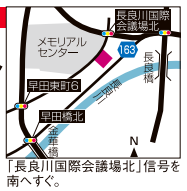

webクーポン

アフタヌーンティーセット

本日のサンドウィッチ、ホテルメイドスコーン、パティシエオリジナルスイーツ盛り合わせを、ロンネフェルト紅茶(全12種類から選択)またはコーヒーとともに楽しめます。

◇料金/2,300円
※数に限りがありますのでご予約をおすすめします
※アフタヌーンティーセットの内容は日替わりです

アフタヌーンティーセット 10%OFF

*コピー可 *1グループ5人まで使用可 *他券併用不可
ラウンジ「フローラ」 ☎058-201-0281