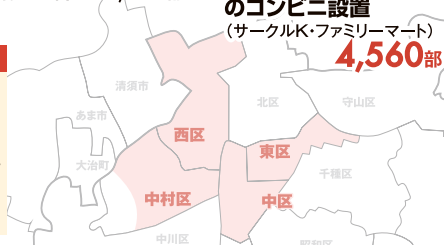

くらし、楽しくキレイに咲かすマガジン

http://sakura-world.net

東海エリア 全146万部発行!

無料戸別配布&店頭設置

ご家庭へ オフィスへ 店頭へ

名古屋 咲楽NET® 全20万部発行!

■ポストिंग&オフィス配布

.....18万5,240部

- ○中区全域.....計5万5,500部
- ○西区全域.....計5万2,900部
- ○東区全域.....計3万7,840部
- ○名駅全域+中村区...計3万9,000部

毎月25日より
無料配布スタート

媒体概要

- ○『咲楽NET』AB版(257×210)
- ○約200P、全面フルカラー
- ○毎月25日発行
- ○配布日数 約7日間
- ※天候などにより、配布日数が多少変動します。
- ○200,000部無料戸別配布
  (法人・ショップにも配布)
- ○街頭配布 ○店頭無料設置

■街頭配布... 8,000部

(地下鉄の出口53カ所)
栄・名駅・丸の内・久屋大通・伏見・国際センター・市役所・矢場町・金山・大須・上前津・新栄・東別院

■設置店.....2,200部

■中区・中村区・東区・西区のコンビニ設置
(サークルK・ファミリーマート) 4,560部

西三河 咲楽NET® 全20万部発行!

安城市、岡崎市、刈谷市、知立市、高浜市、
碧南市、豊田市、西尾市、幸田町、みよし市、
蒲郡市、など西三河エリア
20万部を徹底カバー。

毎月15日より
無料戸別配布スタート

媒体概要

- ○『咲楽NET』AB版(257×210)
- ○約200P、全面フルカラー
- ○毎月15日発行(2・9月号は20日発行)
- ○配布日数 約7日間
- ※天候などにより、配布日数が多少変動します。
- ○200,000部無料戸別配布
  (法人・ショップにも配布)
- ○店頭無料設置

西尾張 咲楽NET® 全30.6万部発行!

一宮市、稲沢市、江南市、岩倉市、
扶桑町、大口町など
西尾張エリア30.6万部を
徹底カバー。

毎月25日より
無料戸別配布スタート

媒体概要

- ○『咲楽NET』AB版(257×210)
- ○約220P、全面フルカラー
- ○毎月25日発行(2・9月号は月末日発行)
- ○配布日数 約7~10日間
- ※天候などにより、配布日数が多少変動します。
- ○306,000部無料戸別配布
  (法人・ショップにも配布)
- ○店頭無料設置

ぎふ 咲楽NET® 全37.7万部発行!

岐阜市、大垣市、各務原市、
本巣市、本巣郡、山県市、羽島郡、
瑞穂市、羽島市など
岐阜県中心エリア37.7万部を
徹底カバー。

毎月20日より
無料戸別配布スタート

媒体概要

- ○『咲楽NET』AB版(257×210)
- ○約244P、全面フルカラー
- ○毎月20日発行(2・9月号は25日発行)
- ○配布日数 約7~10日間
- ※天候などにより、配布日数が多少変動します。
- ○377,000部無料戸別配布
  (法人・ショップにも配布)
- ○店頭無料設置

■岐阜市(全域) 170,000部
■各務原市(全域) 52,000部
■本巣市(全域) 11,000部
■本巣郡(全域) 7,000部
■山県市(全域) 10,000部
■羽島郡(全域) 17,500部
■瑞穂市(全域) 19,000部
■羽島市(新幹線北全域・新幹線南一部) 22,000部

◎サークルK など店頭設置

CITY版 咲楽も配布エリアますます拡大中!

あてやか句のわがまち図鑑

千種・名東 city版 咲楽®
千種区・名東区内全域
全120,000部 毎月末日より発行

あてやか句のわがまち図鑑

岐阜市 city版 咲楽®
岐阜市内全域
全172,000部 毎月5日より発行

あてやか句のわがまち図鑑

大垣市 city版 咲楽®
大垣市全域近郊エリア
全85,000部 毎月25日より発行

愛知・岐阜の地域情報盛りだくさんの総合ポータルサイト!

SAKURA WORLD.net