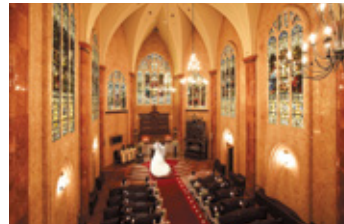

#### 【名駅エリア×大聖堂】 聖グロリアス教会模擬挙式体験

2/11(土)・18(土)・25(土)・3/5(日)・11(土)  
要予約 9:00~18:00  
無料 10面のステンドグラスに囲まれた360°リアルアンティークの大聖堂での挙式を見学できる!