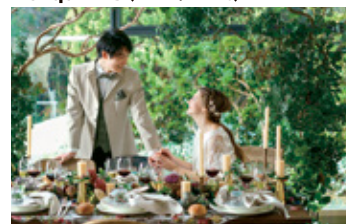

ゲストハウス 名古屋
Barquinho (バルキーニョ)

【和牛フィレ肉を含む】豪華無料試食付ブライダルフェア

2/4(土)
要予約 特製ワンプレート&新作デザート試食やコーディネートされた会場やガーデンの見学など、当日をイメージできる体験型フェア。

木の温もりが心地よい緑溢れる貸切コーディネートフェア

2/26(日)
要予約 ご結婚当日はもちろん、これからのふたりのスケジュールをしっかりとサポート。キャンドルコーディネートも必見!

名古屋市中区緑区ほら貝1-78-1

ゲストハウス 名古屋
覚王山ル・アンジェ教会