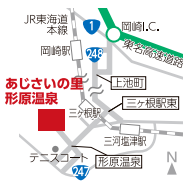

見頃／4月上旬～中旬
 本数／1本

ライトアップ

4月1日(土)～16日(日)
 日没～21時

ぎふ 揖斐川町 谷汲さくらまつり

【ところ】町営谷汲門前駐車場

とき／4月1日(土)～9日(日)

参道沿いに咲く桜が トンネルのよう

1200余年の歴史がある谷汲山華厳寺。春の参道は、薄紅色の桜のトンネルのようになります。さくらまつり期間中は飲食や地元物産の販売、2日は谷汲踊保存会によって伝統的な「谷汲踊」が上演されるほか、さまざまな催しものが開催されます。

Flower Data
華厳寺の桜
見頃／4月上旬～中旬
本数／約160本

2日(日)のイベント

- ・地元物産販売
- ・谷汲山華厳寺 祈禱米つかみどり
- ・お菓子の無料配布
- ・フリーマーケット
- ・谷汲踊上演

ライトアップ
桜の開花に合わせて
参道に竹灯籠を
300基設置

所／岐阜県揖斐郡揖斐川町
谷汲徳積175
交／【電車】樽見鉄道「谷汲口駅」
下車名阪近鉄バスで「谷汲山」
下車徒歩5分。【車】名神高速
道路「岐阜羽島IC」からR157
経由、約50分。
駐／550台(有料)
問／揖斐川町観光プラザ
Tel.0585-55-2020

まつりイベント
・屋台の出店 ・撮影会 ・ステージイベント

所／愛知県蒲郡市金平町一ノ沢28-1
交／【電車】JR「蒲郡駅」よりバスで約15分。
【車】東名高速道路「岡崎IC」よりR248経由約40分。
駐／300台(有料)
問／形原観光協会 Tel.0533-57-0660

約1万本のゆきやなぎと桜が咲き揃う中で、屋台の出店や撮影会などのイベントが開催されます。散策道から見える山の斜面に真っ白なゆきやなぎは、みごたえがあります。

美しい白と桜色の競演

あいち 蒲郡市
桜ゆきやなぎ祭り
【ところ】形原温泉あじさいの里
とき／4月2日(日) 10時30分～15時30分

Flower Data
サクラ
見頃／3月下旬～4月上旬
本数／約100本

広い海をバックに桜鑑賞

三河湾に面した小高い丘の上に位置する西浦園地に桜が咲くと、海と空のブルーと桜のピンクのコントラストが美しく、目の前に広がります。開花期間中は、嬉しいふるまいもあります。

ライトアップ
3月下旬～4月中旬
※開花してからスタート
日没～21時