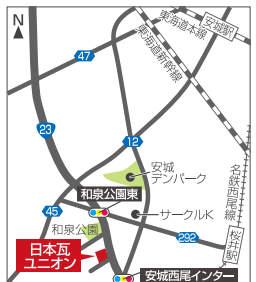

株式会社 日本瓦ユニオン

月~土 9:00~17:00 (携帯・PHS可) ☎ **0120-33-7513**

安城市和泉町大海古2番地9 TEL.0566-92-5505

屋根のプロが高品質屋根・太陽光発電をご提案
創業以来、全国に50,000棟以上の瓦屋根を提供。近年では全国約200社の施工店ネットワークを有し、太陽光施工をサポートしてきました。

<http://www.kawara-union.co.jp>

日本瓦ユニオン 検索

有効期限: 2017/3/31

ショールーム来場特典
アンケート記入後お見積り依頼で
QUOカード1,000円分プレゼント!

※1組1回限り使用可 ※他券・他サービス併用不可
日本瓦ユニオン ☎0120-33-7513

イメージ見本

※1組1回限り使用可