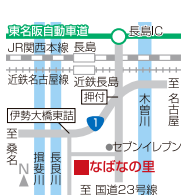

所/岐阜県郡上市高鷲町鷲見2756-2
開/10時~17時(土日祝日は9時~)
休/期間中無休
料/大人1,130円、中・高生920円、小人(4歳以上小学生)610円
交/岐阜バス・荘川八幡線「ひるがの高原」バス停まで要連絡で送迎あり
駐/2000台(無料) 問/Tel.0575-73-2888

有効期限: 2017/5/31

入園料金
100円OFF

*1枚5名様まで *コピー不可 *他券との併用不可

牧歌の里 ☎0575-73-2888

みえ 桑名市 **チューリップまつり**
 ところ **なばなの里**
 とき/3月下旬～

桜やイルミネーションと
 ともに、夜まで贅沢に
 春を満喫!

1万3000坪の広大な花ひろば一面を埋め
 尽くすのは、赤、白、黄色と、色とりどりに咲き誇る
 約180万球のチューリップの花々。珍しい品種
 や、ピンク色のソメイヨシノとの競演も見逃せま
 せん。昼は春の花々、夜はイルミネーションと贅
 沢に花見を堪能できるのも、このまつりならでは
 のお楽しみです。

その他イベント

イルミネーション 5/7(日)まで
 しだれ梅まつり 2月下旬～
 河津桜まつり 3月中旬～

所/三重県桑名市長島町駒江漆畑270
 開/9時～21時
 (土休日及び3/1～5/7は22時まで)
 休/各種花まつり開催中は無休
 料/小学生以上2,300円
 ※里内利用の金券1,000円付
 交/近鉄「長島駅」より三重交通バス
 で約10分、「なばなの里」下車すぐ
 駐/3000台(無料)
 問/Tel.0594-41-0787