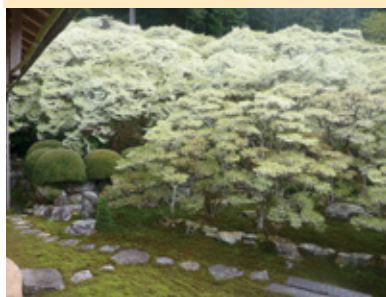

満天星庭園 特別公開

ぎふ
岐阜市

ところ 大龍寺 とき/4月中旬

ドウダンツツジの庭。

スズランに似た白い小さな花。

「だるま観音」として有名な大龍寺の裏山や庭園では、1000本をこえるドウダンツツジが植えられ、開花シーズンには白い小さな花をたくさんつけます。満開時の様子はまるで満天の星空のようになるため「満天星(どうだん)」という当て字が使われています。

白い花咲くドウダンツツジの庭

所/岐阜県岐阜市粟野2339
開/9時～16時(特別公開時) 休/無休
料/中学生以上300円(特別公開拝観料)
交/JR・名鉄「岐阜駅」より岐阜バス・高富方面行き「高富大竜寺前」下車すぐ。
駐/100台(無料) 問/Tel.058-237-3837