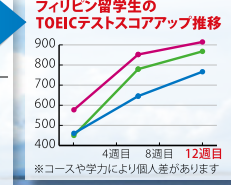

セブ島留学 無料説明会、開催!

あなたにとってのベストなフィリピン・セブ島留学と一緒に考え、サポート
させて頂くための個別セミナーです。ご参加の方の留学特典もあり!
他エリアの日程はWEBにてご確認ください。※予約制

名古屋・岐阜・三河・東京・大阪にて
フィリピン・セブ島留学説明会開催!

説明会日程 / 10:00~18:00 Web+telにて参加者予約受付中!

名古屋会場	5/20(土)	愛知県名古屋市中区丸の内2-14-20スクエア3階
岐阜会場	5/13(土)	岐阜県岐阜市下奈家1-1-8
三河安城会場	5/13(土)	愛知県安城市新明町4-7

毎日個別相談
受付中! (要予約)

世界第3位の
英語人口を誇る
リゾートセブ島で
大人気の
英語留学満喫!

快適・安心な
食事付きステイ!
マンツーマンが基本のレッスンカリキュラム!

だから英語力が一気に伸びる!!
セブ島リゾート留学スケジュール例

月~金曜日	レッスンDAY
7:00 - 7:45	朝食
8:00 - 8:50	1:1レッスン
9:00 - 9:50	1:1レッスン
10:00 - 10:50	1:1レッスン
11:00 - 11:50	1:4レッスン
12:00 - 12:50	朝食
13:00 - 13:50	1:1レッスン
14:00 - 14:50	1:1レッスン
15:00 - 15:50	1:1レッスン
16:00 - 16:50	1:4レッスン
17:00 - 17:50	夕食
18:00 - 18:50	フリークラス 9時間目
19:00 - 19:50	フリークラス 10時間目

例) General Course 1週間 ¥56,000~

親子 女子 社会人 学生 シニア

フィリピン・セブ島留学ならではの!! 格安留学
何と言ってもフィリピン・セブ英語留学の最大のメリット、格
安留学! 欧米への留学に比べ大幅に安く語学留学が出来る!
安いだけでなくしっかり英語漬けの毎日をご過ごせるので、学
生や社会人にもおススメ!
授業料・宿泊費・食事付のフィリピン留学プログラム
だから留学費用は欧米の1/3!!