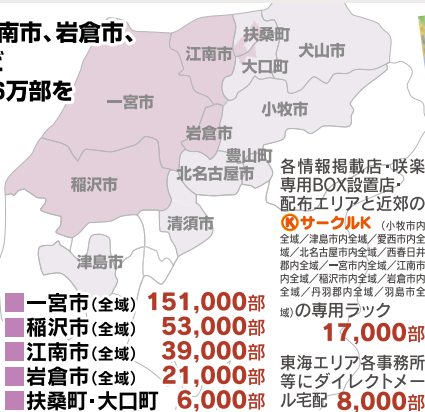

ユニバーシティ・ドンキホーテ・配布エリアと近郊のミニストップ・ヤマザキ・サークルKなど エリア内店頭設置数約650店 安城市全域・岡崎市全域・豊田市全域・碧南市全域・刈谷市全域・知立市全域・高浜市全域・西尾市(穂豆郡一色町・穂豆郡吉良町含む)全域・蒲郡市全域・額田郡幸田町全域・みよし市全域の専用トラック

### 西尾張 咲楽NET® 全30.6万部発行!

一宮市、稲沢市、江南市、岩倉市、扶桑町、大口町など 西尾張エリア30.6万部を徹底カバー。

毎月25日より 無料戸別配布スタート

#### 媒体概要

- 『咲楽NET』AB版(257×210)
- 約220P、全面フルカラー
- 毎月25日発行(2・9月号は月末日発行)
- 配布日数 約7~10日間
- ※天候などにより、配布日数が多少変動します。
- 306,000部無料戸別配布 (法人・ショップにも配布)
- 店頭無料設置

各情報掲載店・咲楽専用BOX設置店・配布エリアと近郊のサークルK(小牧市内全域/津島市内全域/西春日井郡内全域/一宮市内全域/江南市内全域/稲沢市内全域/岩倉市内全域/月羽野内全域/羽島市全域)の専用トラック 東海エリア各事務所等にダイレクトメール配 8,000部