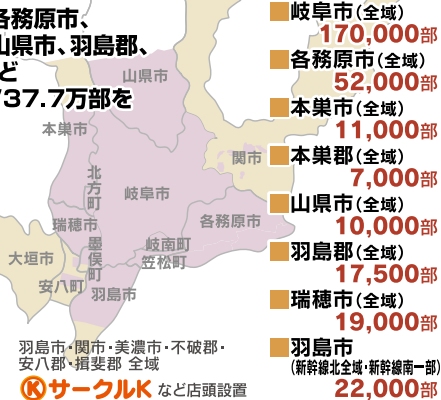

- 一宮市(全域) ..... 151,000部
- 稲沢市(全域) ..... 53,000部
- 江南市(全域) ..... 39,000部
- 岩倉市(全域) ..... 21,000部
- 扶桑町・大口町 ..... 6,000部

### ぎふ 咲楽NET® 全37.7万部発行!

岐阜市、大垣市、各務原市、本巣市、本巣郡、山県市、羽島郡、瑞穂市、羽島市など 岐阜県中心エリア37.7万部を徹底カバー。

毎月20日より 無料戸別配布スタート

#### 媒体概要

- 『咲楽NET』AB版(257×210)
- 約244P、全面フルカラー
- 毎月20日発行(2・9月号は25日発行)
- 配布日数 約7~10日間
- ※天候などにより、配布日数が多少変動します。
- 377,000部無料戸別配布 (法人・ショップにも配布)
- 店頭無料設置

- 岐阜市(全域) ..... 170,000部
- 各務原市(全域) ..... 52,000部
- 本巣市(全域) ..... 11,000部
- 本巣郡(全域) ..... 7,000部
- 山県市(全域) ..... 10,000部
- 羽島郡(全域) ..... 17,500部
- 瑞穂市(全域) ..... 19,000部
- 羽島市(新幹線北全域・新幹線南一部) ..... 22,000部

### CITY版 咲楽も配布エリアますます拡大中!

あてやか句のわがまち図鑑