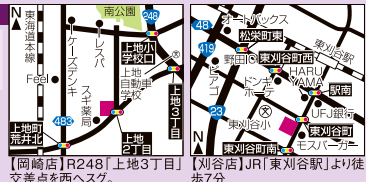

天白区平針5-207 TEL.052-805-4545

有効期限: 2017/8/31

着物・帯丸洗いクリーニング 通常4,212円→ **2,160円**

振袖・留袖は3,240円

※コピー可 *1組1枚使用可 *他券併用不可
(有)和道楽着物屋 掲載3店舗共通

業界屈指の激安と地域最大級の品揃え!

有効期限: 2017/7/31

浴衣関連商品 (浴衣・帯・下駄・巾着等) どれでも1つ10%OFF

*コピー不可 *1組全員使用可 *カード可
きもの装庫 岡崎市・刈谷店

有効期限: 2017/7/31

【店頭販売・ネット販売】

全商品10%OFF

※ネット販売「咲楽見た」のコメントください。

*コピー不可 *他券併用不可
茉莉簪

090-9685-6243

特集