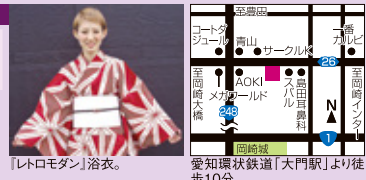

①浴衣(3,800円以上)をお買い上げの方 浴衣用帯をプレゼント!

※サービス対象外の帯もあります。
②着付け無料チケットプレゼント
※浴衣お買い上げの方に限る

*コピー不可 *1組全員使用可 *②併用可 *他券併用不可
きもの館 あらい 0564-23-5285