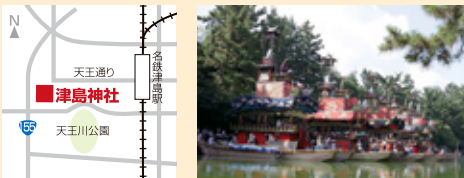

会場 津島神社・天王川公園

所／愛知県津島市神明町(津島神社)
愛知県津島市宮川町1(天王川公園)
交／《電車》名鉄「津島駅」下車、徒歩20分。
《車》東名阪自動車道「弥富IC」より
R155経由で15分。
P／約1200台(無料)
問／(一社)津島市観光協会
Tel.0567-28-8051

灯りと水の時代絵巻

「日本三大川まつり」のひとつ、尾張津島天王祭は600年近くの歴史がある伝統的な祭り。2016年12月には、ユネスコ無形文化遺産「山・鈴・屋台行事」として登録されました。宵祭では、つないだ二隻の舟に一年の月数12個の提灯をつけ、半円形に一年の日数365個の提灯をつけます。灯りが川面に映る風景は幻想的。翌日は「朝祭」が行われ、若者が天王川に飛び込み、布鈴を奉納します。