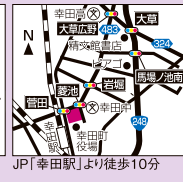

Syanari ☎090-3835-2593

古民家風和空間で日本文化の魅力を体験。

有効期限: 2017/8/6

空クジなし!
お買い上げ金額をその場で割引!
ゆかたハッピー抽選会参加券

※1組全員使用可 ※コピー不可
志賀呉服店 ☎0564-62-0047

2018/2019成人式ご予約好評受付中
幸田町 菱池
志賀呉服店
ショゴゴフテン
着付け 和小物 呉服

最旬デザインが勢揃い♪可愛いから
個性派まで浴衣フェア2017好評開催中!