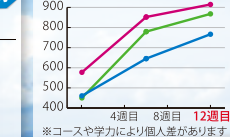

セブ島留学 無料説明会、開催!

あなたにとってのベストなフィリピン・セブ島留学を一緒に考え、サポートさせて頂くための個別セミナーです。ご参加の方の留学特典もあり! 他エリアの日程はWEBにてご確認頂けます。

名古屋・岐阜・三河・東京・大阪にて **毎日個別相談**
フィリピン・セブ島留学説明会開催! 受付中! (要予約)
説明会日程 / 10:00~18:00 Webで参加予約受付中!

名古屋会場	7/8(土)・15(土) 29(土)・8/19(土)	愛知県名古屋市中区丸の内2-14-20スクエア3階
岐阜会場	7/8(土)・15(土) 8/5(土)・26(土)	岐阜県岐阜市下奈良1-1-8
三河安城会場	7/1(土)・8(土) 8/5(土)・19(土)	愛知県安城市新明町4-7

今すぐアクセス! 全詳細情報公開!!
セブ島専門留学エージェント

セブナビドットコム QGO

だから英語力が一気に伸びる!!
セブ島リゾート留学スケジュール例

月~金曜日 レッスンDAY
7:00 - 7:45 朝食
8:00 - 8:50 1:1レッスン
9:00 - 9:50 1:1レッスン
10:00 - 10:50 1:1レッスン
11:00 - 11:50 1:4レッスン
12:00 - 12:50 昼食
13:00 - 13:50 1:1レッスン
14:00 - 14:50 1:1レッスン
15:00 - 15:50 1:1レッスン
16:00 - 16:50 1:4レッスン
17:00 - 17:50 夕食
18:00 - 18:50 フリークラス 9時間目
19:00 - 19:50 フリークラス 10時間目

例) General Course 1週間 ¥56,000~

フィリピン留学生の
TOEICテストスコア推移

フィリピン・セブ島留学ならではの**格安留学**
何と言ってもフィリピン・セブ英語留学の最大のメリット、格安留学! 欧米への留学に比べ大幅に安く語学留学が出来る! 安いだけでなくしっかり英語漬けの毎日をご過ごせるので、学生や社会人にもおススメ!
授業料・宿泊費・食事付のフィリピン留学プログラム
だから留学費用は欧米の1/3!!