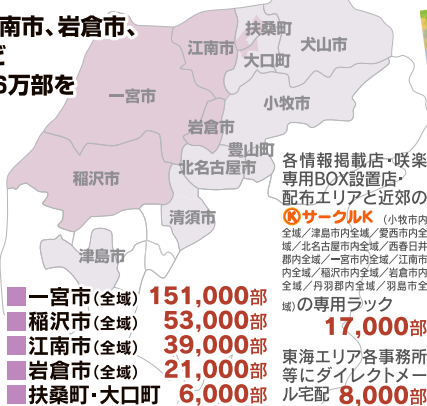

- 安城市(主要部) 65,000部
- 岡崎市(主要部) 101,000部
- 刈谷市(主要部) 9,000部

ユニバーシティ・ドンキホーテ・配布エリアと近郊のミニストップ・ヤマザキ・サークルKなど エリア内店頭設置数約650店 安城市全域・岡崎市全域・豊田市全域・碧南市全域・刈谷市全域・知立市全域・高浜市全域・西尾市(穂豆郡一色町・穂豆郡吉良町含む)全域・蒲都市全域・額田郡幸田町全域・みよし市全域の専用ラック

西尾張 咲楽NET® 全30.6万部発行!

一宮市、稲沢市、江南市、岩倉市、扶桑町、大口町など 西尾張エリア30.6万部を徹底カバー。

毎月25日より 無料戸別配布スタート

媒体概要

- 『咲楽NET』AB版(257×210)
- 約220P、全面フルカラー
- 毎月25日発行(2・9月号は月末日発行)
- 配布日数 約7~10日間
- ※天候などにより、配布日数が多少変動します。
- 306,000部無料戸別配布 (法人・ショップにも配布)
- 店頭無料設置

各情報掲載店・咲楽専用BOX設置店・配布エリアと近郊のサークルK(小牧市内全域/津島市内全域/豊春日井郡内全域/一宮市内全域/江南市内全域/稲沢市内全域/岩倉市内全域/月羽郡内全域、羽島市全域の専用ラック) 東海エリア各事務所等にダイレクトメール宅配 8,000部

ぎふ 咲楽NET® 全37.7万部発行!

岐阜市、各務原市、本巣市、本巣郡、山県市、羽島郡、瑞穂市、羽島市など 岐阜県中心エリア37.7万部を徹底カバー。