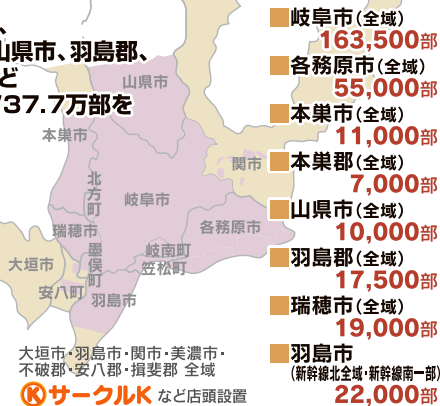

- 安城市(主要部) 65,000部
- 岡崎市(主要部) 101,000部
- 刈谷市(主要部) 9,000部

ユニバーシティ・ドンキホーテ・配布エリアと近郊のミニストップ・ヤマザキ・サークルKなど エリア内店頭設置数約650店 安城市全域・岡崎市全域・豊田市全域・碧南市全域・刈谷市全域・知立市全域・高浜市全域・西尾市(穂豆郡一色町・穂豆郡吉良町含む)全域・蒲都市全域・額田郡幸田町全域・みよし市全域の専用ラック

西尾張 咲楽NET® 全30.6万部発行!

一宮市、稲沢市、江南市、岩倉市、扶桑町、大口町など 西尾張エリア30.6万部を徹底カバー。

毎月25日より 無料戸別配布スタート

媒体概要

- 『咲楽NET』AB版(257×210)
- 約220P、全面フルカラー
- 毎月25日発行(2・9月号は月末日発行)
- 配布日数 約7~10日間
- ※天候などにより、配布日数が多少変動します。
- 306,000部無料戸別配布 (法人・ショップにも配布)
- 店頭無料設置

各情報掲載店・咲楽専用BOX設置店・配布エリアと近郊のサークルK(小牧市内全域/津島市内全域/豊春日井郡内全域/一宮市内全域/江南市内全域/稲沢市内全域/岩倉市内全域/月羽郡内全域、羽島市全域の専用ラック) 東海エリア各事務所等にダイレクトメール宅配 8,000部

ぎふ 咲楽NET® 全37.7万部発行!

岐阜市、各務原市、本巣市、本巣郡、山県市、羽島郡、瑞穂市、羽島市など 岐阜県中心エリア37.7万部を徹底カバー。

毎月20日より 無料戸別配布スタート

媒体概要

- 『咲楽NET』AB版(257×210)
- 約244P、全面フルカラー
- 毎月20日発行(2・9月号は25日発行)
- 配布日数 約7~10日間
- ※天候などにより、配布日数が多少変動します。
- 377,000部無料戸別配布 (法人・ショップにも配布)
- 店頭無料設置

大垣市・羽島市・関市・美濃市・不破郡・安八郡・揖斐郡 全域 サークルK など店頭設置