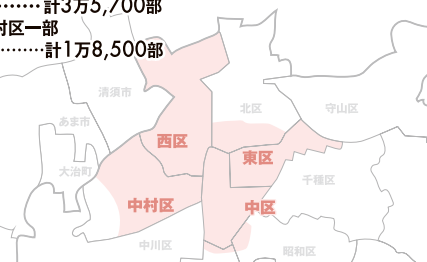

土曜日7時間集中英語留学 1日体験レッスン
7,130円 → 50%OFF! 3,565円
※施設使用料、教材費、給食代別途

くらし、楽しくキレイに咲かすマガジン

http://sakura-world.net

東海エリア 全146.5万部発行!

ご家庭へ オフィスへ 店頭へ

無料戸別配布&店頭設置

名古屋 中央版 咲楽NET® 全20万部発行!

- ポストイン&オフィス配布 19万800部
- 中区全域+熱田区一部(金山・高辻周辺) 計7万5,500部
- 西区全域 計6万1,100部
- 東区全域+北区一部(黒川・大曾根周辺) 計3万5,700部
- 名駅全域+中村区一部 計1万8,500部

- 設置店.....5,000部
- 中区・中村区・東区・西区のコンビニ設置 (サークルK・ファミリーマート) 4,200部

毎月25日より 無料配布スタート

媒体概要

- 『咲楽NET』AB版(257×210)
- 約120P、全面フルカラー
- 毎月25日発行
- 配布日数 約7日間
- ※天候などにより、配布日数が多少変動します。
- 200,000部無料戸別配布 (法人・ショップにも配布)
- 店頭無料設置

西三河 咲楽NET® 全20万部発行!

安城市、岡崎市、刈谷市、知立市、高浜市、碧南市、豊田市、西尾市、幸田町、みよし市、蒲都市、など西三河エリア 20万部を徹底カバー。

毎月15日より 無料戸別配布スタート

媒体概要

- 『咲楽NET』AB版(257×210)
- 約120P、全面フルカラー
- 毎月15日発行(2・9月号は20日発行)
- 配布日数 約7日間
- ※天候などにより、配布日数が多少変動します。
- 200,000部無料戸別配布 (法人・ショップにも配布)
- 店頭無料設置