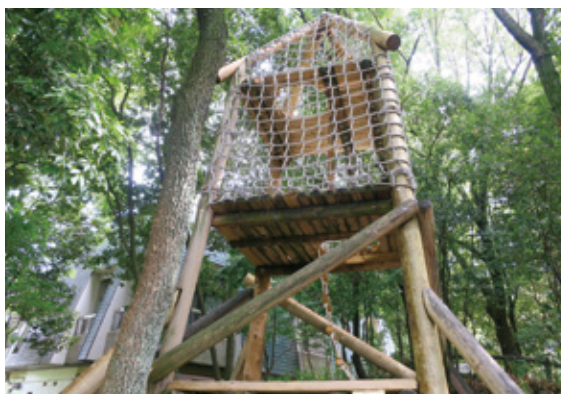

丸木の壁を3周走ろう!