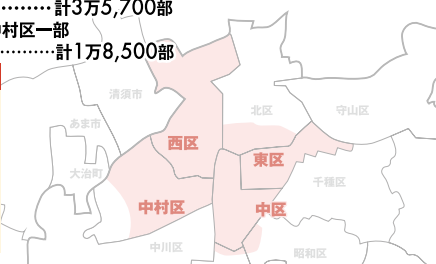

### 西三河咲楽NET® 全20万部発行!

安城市、岡崎市、刈谷市、知立市、高浜市、  
碧南市、豊田市、西尾市、幸田町、みよし市、  
蒲郡市、など西三河エリア  
20万部を徹底カバー。

毎月15日より  
無料戸別配布スタート

ユニエビタ・ドンキホーテ・配布エリアと  
近郊のミニストップ・ヤマザキ・**サークルK**など エリア内店頭設置数約650店  
安城市全域、岡崎市全域、豊田市全域、碧南市全域、刈谷市全域、知立市全域、高浜市全域、西尾市  
全域、幸田町一色町・幡豆郡吉良町含む)全域、蒲郡市全域、額田郡幸田町全域、みよし市全域  
の専用ラック

### 名古屋版 咲楽NET® 全20万部発行!

- ポストイング&オフィス配布  
.....19万800部
- 中区全域+熱田区一部(金山・高辻周辺)  
.....計7万5,500部
- 西区全域.....計6万1,100部
- 東区全域+北区一部(黒川・大曾根周辺)  
.....計3万5,700部
- 名駅全域+中村区一部  
.....計1万8,500部

- 設置店.....5,000部
- 中区・中村区・東区・西区  
のコンビニ設置  
(サークルK・ファミリーマート)  
4,200部

### 西尾張咲楽NET® 全30.6万部発行!

一宮市、稲沢市、江南市、岩倉市、  
扶桑町、大口町など  
西尾張エリア30.6万部を  
徹底カバー。

毎月25日より  
無料戸別配布スタート