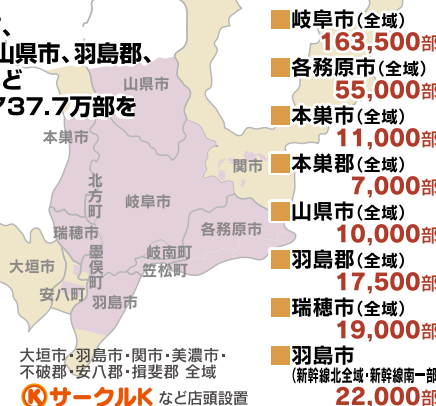

各情報掲載店・咲楽  
専用BOX設置店・  
配布エリアと近郊の  
**サークルK**(小牧市内  
全域、津島市内全域、  
豊田市内全域、西春日井  
郡内全域、一宮市内全域、  
江南市内全域、岩倉市内  
全域、月羽郡内全域、  
羽島市全域)の専用ラック  
東海エリア各事務所  
等にダイレクトメー  
ル宅配 8,000部

### ぎふ咲楽NET® 全37.7万部発行!

岐阜市、各務原市、  
本巣市、本巣郡、山県市、羽島郡、  
瑞穂市、羽島市など  
岐阜県中心エリア37.7万部を  
徹底カバー。

毎月20日より  
無料戸別配布スタート

#### 媒体概要

- 『咲楽NET』AB版(257×210)
- 約244P、全面フルカラー
- 毎月20日発行(2・9月号は25日発行)
- 配布日数 約7~10日間
- ※天候などにより、配布日数が多少変動します。
- 377,000部無料戸別配布  
(法人・ショップにも配布)
- 店頭無料設置

大垣市・羽島市・関市・美濃市・  
不破郡・安八郡・揖斐郡 全域  
◎サークルK など店頭設置

### CITY版咲楽も配布エリアますます拡大中!

あてやか句のわがまち図鑑

千種・名東 city版 咲楽®  
千種区・名東区内全域  
全125,000部 毎月末日  
より発行

あてやか句のわがまち図鑑

岐阜市 city版 咲楽®  
岐阜市内全域  
全172,000部 毎月5日  
より発行

あてやか句のわがまち図鑑

大垣市 city版 咲楽®  
大垣市全域近郊エリア  
全85,000部 毎月25日  
より発行