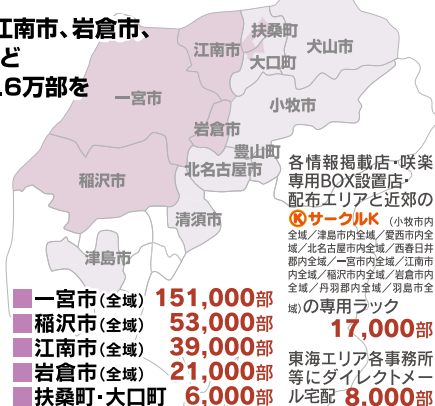

#### 媒体概要

- 『咲楽NET』AB版(257×210)
- 約120P、全面フルカラー
- 毎月25日発行
- 配布日数 約7日間
- ※天候などにより、配布日数が多少変動します。
- 200,000部無料戸別配布  
(法人・ショップにも配布)
- 店頭無料設置

### 西尾張咲楽NET® 全30.6万部発行!

一宮市、稲沢市、江南市、岩倉市、  
扶桑町、大口町など  
西尾張エリア30.6万部を  
徹底カバー。

毎月25日より  
無料戸別配布スタート

#### 媒体概要

- 『咲楽NET』AB版(257×210)
- 約220P、全面フルカラー
- 毎月25日発行(2・9月号は月末日発行)
- 配布日数 約7~10日間
- ※天候などにより、配布日数が多少変動します。
- 306,000部無料戸別配布  
(法人・ショップにも配布)
- 店頭無料設置

- 一宮市(全域) 151,000部
- 稲沢市(全域) 53,000部
- 江南市(全域) 39,000部
- 岩倉市(全域) 21,000部
- 扶桑町・大口町 6,000部

各情報掲載店・咲楽  
専用BOX設置店・  
配布エリアと近郊の  
**サークルK**(小牧市内  
全域、津島市内全域、  
豊田市内全域、西春日井  
郡内全域、一宮市内全域、  
江南市内全域、岩倉市内  
全域、月羽郡内全域、  
羽島市全域)の専用ラック  
東海エリア各事務所  
等にダイレクトメー  
ル宅配 8,000部