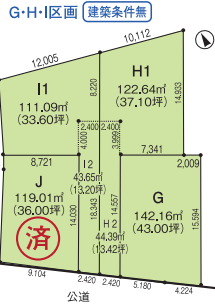

■土地面積 / 119.01㎡ (36.00坪) ~ 142.16㎡ (43.00坪)

駅、スーパー徒歩圏

- 安城北部小学校区 (1.1km)
 ●東山中学校区 (1.5km)
 ●所在地 / 安城市東栄町三丁目
 ●用途地域 / 第一種住居地域
 ●地目 / 宅地
 ●都市計画 / 市街化区域
 ●土地権利 / 所有権
 ●建ぺい率 / 60%
 ●容積率 / 200%
 ●土地現況 / 更地
 ●取引態様 / 仲介