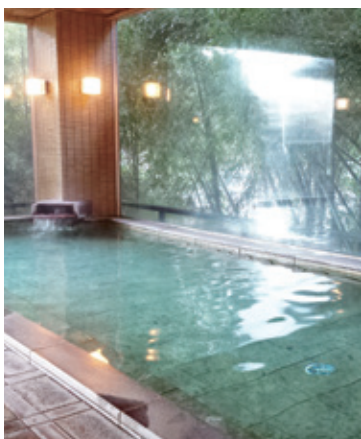

天然温泉と旬の郷土料理で三河の歴史にゆったり浸ろう

三 三河に室町時代から湧き出る笹戸温泉。歴史あるお湯をたっぷり堪能した大きな内湯から、矢作川で遊ぶ鴨の家族を眺めてのんびりした後は、旬の料理でお腹を満たす...そんな贅沢なお時間を提供いたします。

Recommend オススメ **2月28日までの期間限定! 新春特選贅沢御膳!**

【新春フェア】
カニ・牛・豚のしゃぶしゃぶ
1泊2食4名1室 大人1名様
7,800円~(税抜)

しゃぶしゃぶをメインに、天ぷら、お造り、自然薯ご飯など、大満足のお料理をリーズナブルなお値段で!