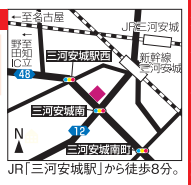

PCでもケータイでも
読くら楽クーポン
Qサクラワールド | 検索 |
http://sakura-world.net

友だち追加で
LINE限定
クーポンGET!
LINE@

3月は
3・4日土日特別営業

イベント情報

3月4日

小児歯科専門医 中原先生による
「食育は姿勢から!!」
セミナー開催
・午前10:30~・午後14:00~
小児歯科専門医の中原先生をお呼び
して姿勢と歯並びから食育にまつわ
るお話をさせていただきます。セミナー
後は質問コーナーもあります!詳細は
ブログにて!(参加費無料・要予約)

ハーフバースデー
DAY! 毎月開催

予約不要 参加費無料
店内にハーフバースデーの記念撮影
ができるコーナーを設置。

2月16日 記念撮影をしに、ぜひご来店ください。

3月16日

イベントの詳細は
ブログをチェック!
BEBEREAブログ
http://ameblo.jp/bebera

有効期限: 2018/2/1~2/28

クーポンご持参の方
お菓子つかみ取りプレゼント
or
選べる日用雑貨プレゼント

*1家族につき1回使用可 *コピー不可
BEBEREA ☎0566-72-7771

株式会社大和屋 BEBEREA ベベリア
ショールーム
tel.0566-72-7771
安城市三河安城本町2-8-4 休/火・土・日・祝
営業時間 10:00~12:00、13:00~17:00
WEB SHOPもご覧下さい。 yamatoya 検索

※イベント時駐車場が満車の場合はお近くの有料駐車場をご利用ください。

KUMON

ひと足お先の入学準備!

くもんを始めてみませんか?

- 1 学力診断テストで
お子様のスタートラインが
わかります。
- 2 教室では
一人ひとりの力に合わせた
教材を学習します。
- 3 「できた!」の積み重ねで
自信をつけます。
- 4 自分から学習する
意欲、習慣につながります。