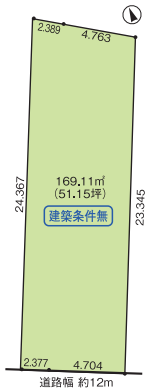

■土地面積 / 119.01㎡ (36.00坪) ~ 142.16㎡ (43.00坪)

駅、スーパー徒歩圏

- 安城北部小学校区 (1.1km)
 ●東山中学校区 (1.5km)
 ●所在地 / 安城市東栄町三丁目
 ●用途地域 / 第一種住居地域
 ●地目 / 宅地
 ●都市計画 / 市街化区域
 ●土地権利 / 所有権
 ●建ぺい率 / 60%
 ●容積率 / 200%
 ●土地現況 / 更地
 ●取引態様 / 仲介

- G区画** 142.16㎡ (43.00坪) **3,530万円**
H区画 122.64㎡ (37.10坪) **2,940万円**
J区画 111.09㎡ (33.60坪) **2,660万円**

土地 名鉄バス「上地三丁目」停 徒歩約1分
 岡崎上地3 **2,485万円**

■土地面積 / 169.11㎡ (51.15坪)

南面・整形地、小中学校区
 徒歩約10分以内

- 上地小学校区 (430m)
 ●竜南中学校区 (690m)
 ●所在地 / 岡崎市上地3丁目
 ●用途地域 / 第二種中高層住居専用地域
 ●地目 / 畑
 ●都市計画 / 市街化区域
 ●土地権利 / 所有権
 ●建ぺい率 / 60%
 ●容積率 / 200%
 ●土地現況 / 更地
 ●取引態様 / 仲介