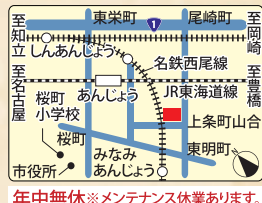

毎週火曜・金曜 14:30~/20:30~ 各20分程度
健美効炉をご利用の方は無料でご参加いただけます。

ココのあるチョコレートを使用した豊かな味わい

ショコラソフトクリーム登場!!

期間限定販売

各180円(税込)

※画像はイメージです。

コミック 約8,000冊も読み放題!

リラクゼーションルーム

天然温泉 コロナの湯 安城店

TEL.0566-74-8611

安城市浜富町6-8

営業時間9:00~24:00 駐車場1,600台完備

年中無休※メンテナンス休業あります。

コロナの湯入館料

大人 (中学生以上)	平日 700円	土・日・祝 750円
小人 (3歳~小学生)	300円	2歳以下 無料

- 健美効炉をご利用の際には別途入館料が必要です。
- 岩盤浴・コロナの湯・健美効炉は営業時間内であれば何度でもご利用いただけます。
- 岩盤浴をご利用される際はタオルシーツ(レンタル料100円)をご利用下さい。