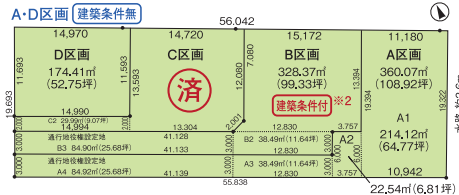

土地 名鉄東部交通バス「安藤」停 徒歩約18分
西尾新村町 **1,600~1,830万円**

■土地面積 / 174.41㎡ (52.75坪) ~ 236.66㎡ (71.58坪)

西尾市東部一般住宅建築可

1. ●三和小学校区 (2.9km) ●東部中学校区 (3.9km)
   ●所在地 / 西尾市新村町 ●用途地域 / 第一種住居地域
   ●都市計画 / 市街化調整区域 (既存宅地) ●土地権利 / 所有権
   ●建ぺい率 / 60% ●容積率 / 200%
   ●土地現況 / 更地 ●取引態様 / 仲介

1. **A区画** 236.66㎡ (71.58坪) **1,780万円**
   B区画 204.98㎡ (62.00坪) **1,830万円**
   D区画 174.41㎡ (52.75坪) **1,600万円**