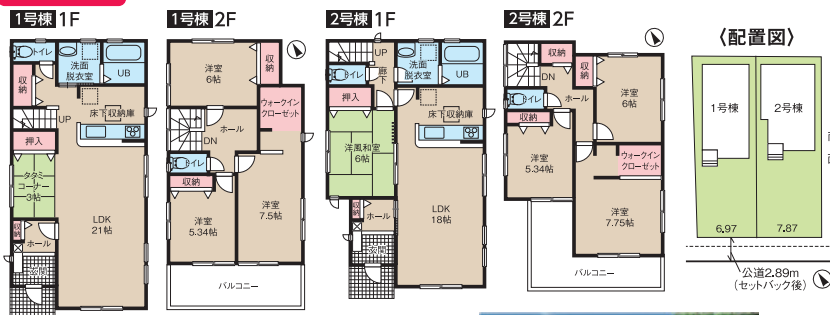

【1・2棟共通】東海道本線「幸田」駅 徒歩約19分

1. 建築確認番号: [1号棟] 第KS117-1310-01640号
   [2号棟] 第KS117-1310-01641号
   ●中央小学校区 (0.45km) ●幸田中学校区 (0.75km)
   ●所在地 / 幸田郡幸田町大字横落字郷中
   ●構造 / 木造2階建 ●駐車場 / 有
   ●築年月 / 2018年2月上旬完成予定 ●引渡日 / 2018年2月中旬予定
   ●土地権利 / 所有権 ●建物状況 / 建築中 ●取引態様 / 仲介

※イメージ

※1: 表示返済例は物件価格を全額借り入れた場合の返済例です [35年変動金利0.6%・ボーナスなし]

※2: 売買契約締結日から3ヶ月以内に売主との間で建築請負契約を締結することを停止条件とする建築条件が付されております。この期間内に請負契約締結に至らなかった場合、買主は本契約を白紙解除できるものと、売主は買主から受領した金員を無利息で滞滞無く返還します。

土地 名鉄「新安城」駅 徒歩約11分
安城東栄町 **2,660~3,530万円**

■土地面積 / 119.01㎡ (36.00坪) ~ 142.16㎡ (43.00坪)

駅、スーパー徒歩圏

1. ●安城北部小学校区 (1.1km)
   ●東山中学校区 (1.5km)
   ●所在地 / 安城市東栄町三丁目
   ●用途地域 / 第一種住居地域
   ●地目 / 宅地
   ●都市計画 / 市街化区域
   ●土地権利 / 所有権
   ●建ぺい率 / 60%
   ●容積率 / 200%
   ●土地現況 / 更地
   ●取引態様 / 仲介