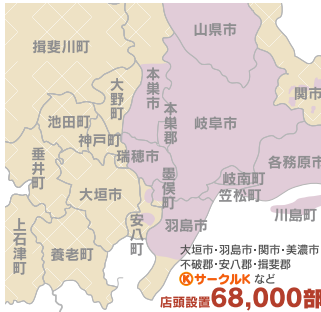

ぎふ咲楽NET®

全37.7万部発行!

岐阜市、各務原市、本巣市、本巣郡、山県市、羽島郡、瑞穂市、羽島市など岐阜県中心エリア
37.7万部を徹底カバー

- ■岐阜市(全域) **166,000部**
- ■各務原市(全域) **54,000部**
- ■本巣市 **10,000部**
- ■本巣郡(全域) **8,000部**
- ■山県市 **8,000部**
- ■羽島郡(全域) **18,000部**
- ■瑞穂市(全域) **20,000部**
- ■羽島市 **22,000部**
- ■関市 **3,000部**

媒体概要

- ○「咲楽NET」AB版(257×210)
- ○約200P、全面フルカラー
- ○毎月20日発行(2・9月号は25日発行)
- ○配布日数 約7~10日間
- ※天候などにより、配布日数が多少変動します。
- ○377,000部無料戸別配布(法人・ショップにも配布)
- ○店頭無料設置

店頭設置 **68,000部**

毎月25日より無料戸別配布スタート