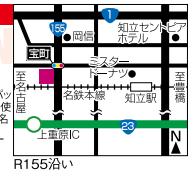

有効期限: 2018/7/31

【全ての曜日・時間帯OK】

2ゲーム以上 1ゲーム無料
のご利用で

※アメリカン方式利用不可

※会員カード利用時併用不可 ※バック利用不可 ※ご予約の場合は使用不可 ※コピー不可 ※1枚で4名迄使用可 ※他券併用不可

知立イーグルボウル 0566-82-2111

有効期限: 2018/7/31

【バック利用時も利用可能】

レンタルシューズ
通常400円→**無料**

※会員カード利用時併用不可 ※ご予約の場合は使用不可 ※コピー不可 ※1枚で4名迄使用可 ※他券併用不可

知立イーグルボウル 0566-82-2111

有効期限: 2018/7/31

【全ての曜日・時間帯OK】

2ゲーム 1,340円→**500円**
(大人・土日祝利用時)

※会員カード利用時併用不可 ※バック利用不可

※アメリカン方式利用不可 ※ご予約の場合は使用不可 ※コピー不可 ※1枚で4名迄使用可 ※他券併用不可

知立イーグルボウル 0566-82-2111

有効期限: 2018/7/31

【全ての曜日・時間帯OK】

2ゲーム (大人・土日祝利用時)
1,340円→**500円**

※会員カード利用時併用不可 ※バック利用不可

知立イーグルボウル 0566-82-2111

EAGLE BOWL
BOWLING & AMUSEMENT

健康ボウリング教室 一人受講 500円 受講 14:00~16:30

47 48 49 44

大人・子ども利用OK!

なんと**2ゲーム500円!**

※各クーポン・他券・他サービス併用不可

咲楽クーポン利用で
レンタルシューズ無料!

通常400円→**無料!**

バック利用時も利用可能

会社・子ども会などのイベント利用に最適な広々とした広さ!

子ども用ボールやすべり台もあるよ!

家族みんなで行こう!

イーグルボウル

0566-82-2111

知立イーグルボウル 検索

知立市宝町塩播58

【営業時間】月曜~木曜9:00~翌1:00 金曜・祝前日9:00~翌4:00 土曜6:00~翌4:00 日曜・祝日6:00~翌1:00

お得な情報・最新イベント情報はLINE@へ!

LINE@追加はコチラ

Facebookアクセスはコチラ

うれしくて今度はこっちが自慢しちゃおう

10歳の孫が、私のことを友人に自慢してくれます。

(岡崎市・理容師・60歳)

思い出は大切

新婚で引越して荷物の整理をしていました。旦那の荷物が多すぎて、昔のおもちゃなどを捨てるよううるさく言っていました。先日実家に帰ったら、父が荷物の整理をしており私の昔のおもちゃが入ったダンボールが出てきたと言われ、思わず「絶対捨てないでね!」と叫びました。それからは旦那さんの荷物も大目に見ています(笑)

(岡崎市・主婦・のぞみさん・27歳)

危機一髪

高速でお出かけ中にトイレに行きたくなり、運転している嫁さんに次のパーキングでトイレ休憩を頼んだら、あっさり通り過ぎました。本当にこの世の終わりかと思いました。街中にあるコンビニのトイレの有り難さを痛感しました。

(豊田市・会社員・はるべさん・46歳)

心の叫び

転職をすることになった私の最終出社日のこと。仲良くしてくれた同僚(同じ年の先輩がプレゼントをくれたながら、「あー泣ける。もうここに来なくて良いということが本当にうらやましい!」と、饒別の言葉をかけてくれました。一緒に辞めよう!と言いたかったです。

(豊田市・会社員・ママにゃんさん・34歳)

でもその気持ちがうれしい

最近6歳の子どもが洗濯物をたたむのを手伝ってくれます。裏表を気にしないので、半分くらい裏返し。こっそり直します。

(刈谷市・会社員・心げ武将さん・37歳)

あなたのものは私のもの

同窓会でのビンゴ大会で1位!一万五千円相当の賞品をゲット!しかし、帰宅後に強奪されました…。妻に(涙)

(安城市・自由・自営業・UKさん・40歳)

街ネタ大募集!

東海エリアのみなさんの身近で起きた心温まるお話や感動した瞬間、思わず笑った珍事など大募集!! 巻末奥付のプレゼント応募を兼ねて、LINEまたはハガキでの投稿をお待ちしています!

LINE: @sakuranet 友だち追加 後、トーク画面で「プレゼント」と送信してね

ハガキ応募先: 在住・ペンネーム・年齢・職業を掲載 千446-0019 安城市新明町4-7 (株)アドキットインフォケーション 「月刊西三河咲楽NET編集部街ネタ大投稿!」

sakuramachineta

「#咲楽街ネタ」をつけてツイートしてね 厳選した投稿をアカウント名と共に本誌にてご紹介!