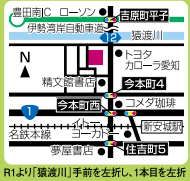

期間内何度でもご利用できます!リピーター様もOK

シューズ&チョーク
のレンタル 400円→**無料!**

有効期限 2016年5月31日

ご利用料金 予約不要!

平日:3時間 土日:2時間

★大人

女性 平日1,800円 土日2,000円

男性 平日2,100円 土日2,300円

★大学生

平日1,600円 土日1,800円

★中高生

平日1,400円 土日1,600円

★小学生以下

平日1,100円 土日1,300円

※会員料金システムあり(登録料1,000円)

★レンタル専用シューズ 300円

★レンタルチョーク(滑り止め) 100円