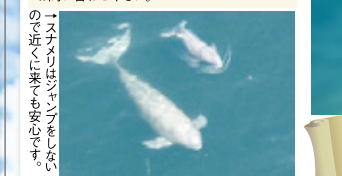

スナメリウォッチング参加料金

★大人(中学生以上)

.....**3,000円**(税込)

★小学生 **2,000円**(税込)

★幼児 .....**500円**(税込)

小さなお子様も参加可能。

保護者の方の付き添いが必要です。

※ライフジャケット貸出料込。防寒、防水対策等は各自にてお願いします。※自然の中で生息しているスナメリですので、必ず見られるとは限りません。スナメリ以外にも海鳥や魚達、そして伊良湖の海の香り、風をお楽しみ下さい。

田原市伊良湖町 水族館では味わえない感動を

スナメリくらぶ