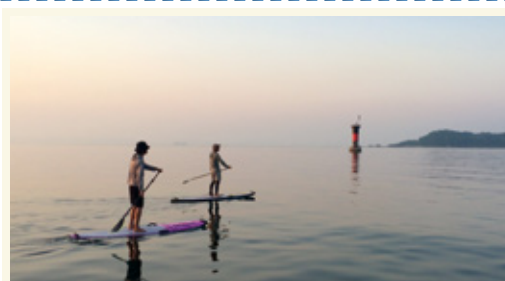

住/常滑市りんくう町2-20-3 (IONモール常滑ワンダーフォレストきりお内) 営/10:00~18:00 P/有 http://www.wonder-sky.jp/ 0569-89-2740

空中アスレチック

西尾市鳥羽町 地球のリズムにあわせる時間

グーフィー

Goofy

ゆったりのおんびり水上散歩 パドルボートを楽しもう!

スタンドアップパドルボード(SUP)はボードの上に立ち、パドルで漕ぎながら進む今注目のスポーツです。バランスを取る事で体幹を鍛え、フィットネス効果も◎大自然の開放感と海風の心地良さにストレスも解消されますよ!

一時間毎に表情が変わる海も魅力の一つ。

住/西尾市鳥羽町田尻54 営/10:00~18:00 季節によって変動あり 休/不定休 P/完備 090-8339-6514

マリアクティビティ

★スタンドアップパドルボードレッスン

10:00~11:00(60分)

大人 **3,500円** 小学生 **2,500円**

大自然を感じながら大きな海の上に立ち、風を感じながら海上を散歩する爽快感。現代人のストレス解消や高齢者の健康維持。心もカラダも育っていく子供たちが自然を学ぶきっかけなど、安全で無理なく楽しめる最高のスポーツです。