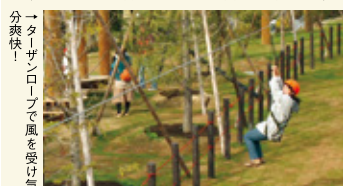

高さ8m!最高のスリルと達成感を手に入れよう!

★上級コース 料金/2,200円

所要時間/約30~50分(個人差あり)
対象/小学5生以上、体重130kgまで

中級・上級コースが120分遊び放題!

★フリーコース 料金/3,600円

対象/小学5生以上、体重130kgまで

※中級・上級・フリーコースをご利用の小学生は18歳以上の保護者の同伴が必要になります。(同伴保護者有料)※同伴は、保護者様1人に限り、お子様2人まで、※動きやすい服装でお越し下さい。(サンダル・ヒール・素足・スカートのご利用は出来ません。)