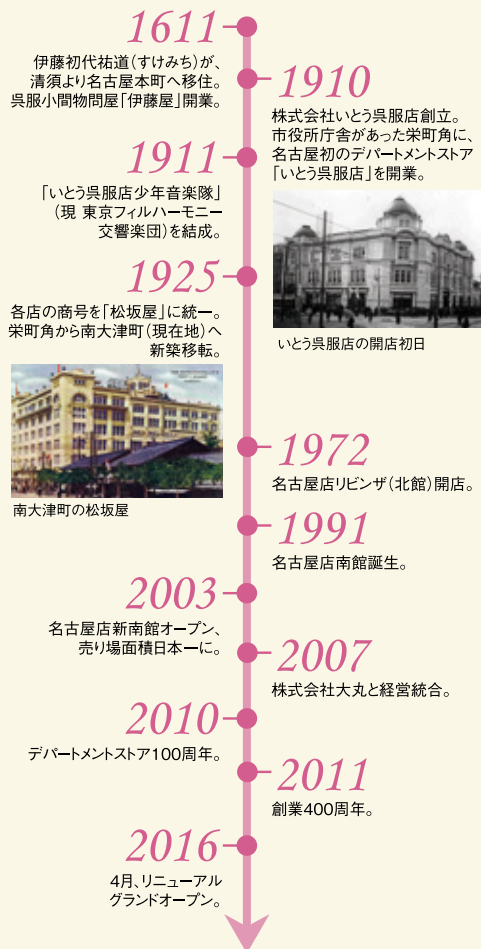

地元名古屋に愛され、 創業400年を誇る歴史

松坂屋・大丸
公式キャラクター
“さくらパンダ”も
よろしくまつ〜!

初夏の大北海道物産展

5月3日(火祝)~9日(月) / 本館7階 大催事場

<取材協力> 松坂屋名古屋店

名古屋のあゆみとともに、その歴史を築いてきた百貨店。お客様からの信頼を大切にしながら、未来へ果敢に挑戦し、豊かな生活文化の創造と地域社会への貢献に取り組んでいます。

住所 / 名古屋市中区栄三丁目16-1

時間 / 10時~19時30分(レストラン街が11時~22時、フロア・店舗により異なる)

Tel.052-251-1111

上質なものを求める
大人のための館「GENTTA」や
リビングフロアがこの春オープン

この春のリニューアルで注目したいのは、北館を「新北館 GENTTA(ジェンタ)」と名付け、大人のための館に生まれ変わったことと、本館6階にリビング関連商品(食器・調理用品、寝具・寝装品、リラクシングなど)が集約され、買い回りしやすく、コーディネートが楽しめるフロアになったことです。

「新北館 GENTTA」は今まで以上に感度の高い、上質な商品と空間の館として生まれ変わりました。名古屋初のブランドも取り揃えられたほか、ブランドや商品に関するアドバイザーをするメンズファッションコンシエールの配置、服や革製品のリペア、リフォームも充実させています。

リビングフロアは五感で感じるテーマに、暮らしに関する「楽しさ」「快適」「便利」を体感することが出来ます。フロア全体を家と捉え、キッチン、ベッドルーム、バス&トイレなどの各コーナーがワンフロアにまとまっています。

「お客様にご支持いただいてこそ、松坂屋名古屋店。時代の流れに伴うお客様のニーズに合う店づくりをしていくために、今回のリニューアルを行いました。この先も長く愛していただけるように、柔軟に対応していきます」と広報担当の杉浦美紀さん。松坂屋名古屋店は今後も上質な生活と文化を発信しながら、私たちにとって居心地の良い場所となってくれるでしょう。