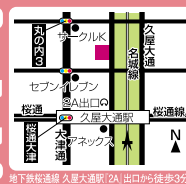

からだ工房 ☎052-954-9090

①むくみ解消!
むくみ解消美脚コース(60分)
3700円→**3,300円**
②全身ほぐしコース(60分)
3200円→**2,800円**
*コピー可 *他券併用不可 *カード可
有効期限 2016年6月30日