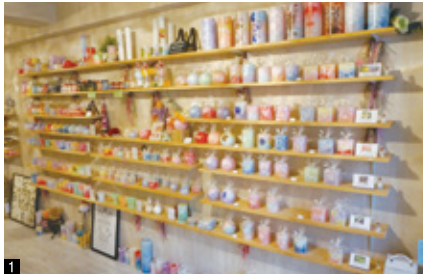

1)カラフルなキャンドルが並ぶ店内。 2)アロマの香りは7種類から選べる♪ 3)天然素材のパーツをジェルと共に詰め込んだポトルキャンドルも。

特別なギフトにオススメ!

1. ★アロマキャンドル..... 1,500円～
   - ★文字入りキャンドル..... 1,800円～
   - ★オーダーキャンドル..... 4,000円～
   - ★ポタニカルジェルキャンドル... 4,600円～
2. など他にも多数のキャンドルを販売しています♪

★キャンドル作り体験..... 2,500円～

贈る人、贈られる人にも喜んで頂けるワークショップ! ご予約受け付けております。詳しくはHPまで★

Kumush ☎052-242-6775

★キャンドルラッピング

大500円(税込)

OR

小250円(税込) → 無料!!

*コピー可 *お1人様につき1枚使用可 *他券併用不可

*クーポン利用は一部商品で

有効期限 2016年6月30日

母の日に“ありがとう”
と“最高のワイン”を

千種区 | 四谷通

Wine&Foodshop

Lapin ラパン

世界各地のワイナリーから届けられる約300種ものワインが並ぶ「Wine&foods Shop Lapin」。母の日ギフトに向けてワインを熟知するプロがお勧めの1本をセレクト!素材にこだわった数種類のデリや各国より選りすぐりのチーズ・生ハムもおすすめ。お昼には、テイクアウト用のランチボックス等大好評!様々なイベントを定期的に開催しているのでお見逃しなく!

フレッシュ野菜のランチBOX

フランス出身のシェフがこだわる産直野菜を使ったランチBOX。
※時間は11:30～15:00
※毎日内容は変わります。
864円(税込)

SHOP DATA

住 千種区四谷通2-13

ルーツストーンファースビルB1F

営 10:00～19:00

パ一営業 金・土曜22:00まで

休 月曜(祭日も営業)

☎052-781-9300

Lapin(ラパン) 検索