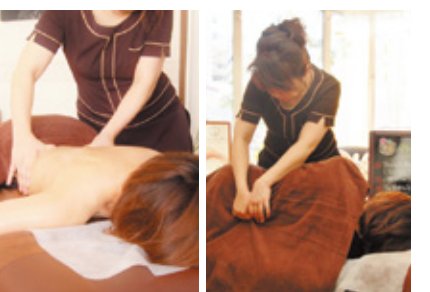

サロン情報春CP

★大人気!美筋小顔付き
ダイエットアロマボディ
180分
22,260円→19,800円(税込)
★女性限定!整体&エステ+トータルビューティー
アロマフットバス・骨格調整・アロマボディ・顔揉み・足裏リフレ(0調整)・美筋小顔+計測付き

Juniper berry(ジュニパーベリー) 052-982-8315

①お友達とお二人で入会の場合 入会金 20,000円→無料
②入会特典 サロン施術体験(20分)→無料
③5名様限定 アロマハンド1day講座(120分) 15,000円→9,800円(税込)
※③は材料費込み ※コピー可
有効期限 2016年5月31日

【予約制スクール】仕事帰り夜の受講もOK!
ジュニパーベリー

リラクゼーションサロン Juniper berry