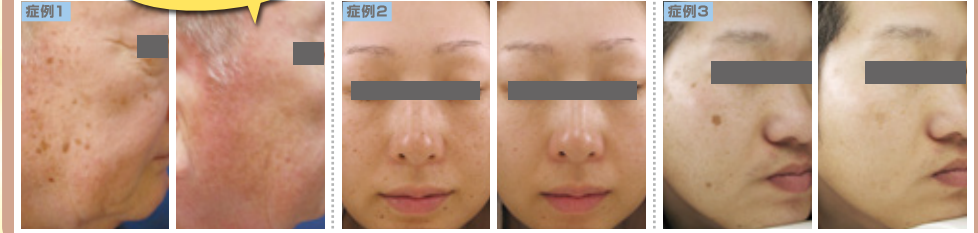

シミの総合治療

種類を問わない!!

HPをチェック!

レーザートニングを超えた! YouTube

コンビネーショントニング

男性にもおすすめ!

5回コース 120,000円

低出力QYAGトニングに高出力のポイントレーザーなどを重ねて照射していく、発展的な治療です。治療回数を複数回に分け、高出力ポイントレーザーで起こりやすい色素沈着を低出力QYAGレーザーで同時に治療していくことが可能になりました。

若返り総合治療例

成長因子療法・コンビネーショントニング・ダブル等による複合治療

ボディQYAGトニングの治療例

【ワキの黒ズミ】 YouTube

特殊な技術!

たるみ ダブル 切らないフェイスリフト!

高密度焦点式超音波 HIFU(ハイフ) YouTube

初診の方 半額!!