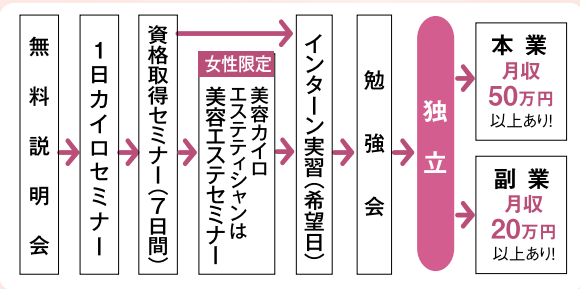

ヒューマンアカデミー 0120-15-4149

自分に向いている仕事が見つかる  
**適職診断 無料**  
①11:00～ ②14:00～ ③19:00～

※コピー可 ※1組全員使用可 ※他券併用不可 ※要予約  
有効期限 2016年6月30日

学歴・年齢・経歴は関係なし！  
だれでも気軽に始められます♪

# カイロプラクター、美容カイロエステシャンがいつも生き生き輝いている理由。

カイロプラクティックの技術を学んで、自分も家族も健康に！  
さらに“美”の要素を取り入れた美容カイロエステシャンは女性に大人気♪  
手に職付けたい方、独立・開業を目指す方、まずは無料説明会へ！

## 無料説明会

要予約

名古屋東エリア	名東生涯学習センター	6/12(日)①10:30~②13:30~③15:00~
	エコフロンティアわかすぎ	6/13(月)①9:00~②11:30~ 6/16(木)①13:00~②16:00~
	バルティセと	6/15(水)①10:00~②14:00~③16:00~④18:00~
	日進市民会館	6/16(木)①10:00~②14:00~③17:00~④19:00~
	志段味地区会館	5/30(月)①10:30~②14:00~③16:00~④19:00~
	長久手文化の家	6/18(土)①10:00~②13:00~③15:00~
名古屋西エリア	長久手文化の家	6/4(土)①10:30~②13:00~③16:00~④18:00~
	みよし市カリヨンハウス	6/10(金)①10:30~②13:00~③16:00~④18:00~
	津島市生涯学習センター	6/7(火)①10:30~②13:30~③15:00~
	6/14(火)①10:30~②13:30~③15:00~	
名古屋西エリア	津島市生涯学習センター	6/10(金)①10:00~②13:00~③15:00~
	津島市文化会館	6/18(土)①10:00~②13:00~③15:00~
	津島市文化会館	6/7(火)①10:00~②14:00~
名古屋中心部エリア	中川区富田地区会館	6/12(日)①10:30~②13:00~③16:00~
	東生涯学習センター	6/13(月)①10:00~②14:00~
	ウィルあいち	6/13(月)①10:30~②14:00~③18:30~
	今池ガスビル(7F)	6/14(火)①10:00~②13:00~③15:00~④17:00~⑤19:00~
	今池ガスビル(7F)	6/13(月)①10:00~②13:00~③15:00~④17:00~⑤19:00~
	名古屋市公会堂	6/3(金)①10:30~②13:00~③16:00~④18:00~
	6/11(土)①10:30~②13:00~③16:00~④18:00~	
金城コミュニティセンター	6/12(日)①10:30~②14:00~	
刈谷産業振興センター	6/6(月)①10:00~②13:00~③15:00~	
6/17(金)①14:00~②16:00~③19:00~		
6/18(土)①10:00~②13:30~③15:30~		

カイロプラクター・美容カイロエステシャンになるまでの流れ

働き方自由自在！開業者たちからのメッセージ

30代 元飲食店スタッフ  
美容カイロエステシャン

家族や友人、患者様みんなを元気に美しくでき「ありがとう」と笑顔が快感！おまけに自分自身も健康で美しくなれる♪

30代 子育て中主婦

働く時間を自分で決められるので子どもとの時間を大切にしながら仕事ができる♪自宅を開業出来るのもイイ♪

30代 元患者

元々は患者として通い、体が楽になった事に感銘を受け、同じ悩みを持つ人を元気で笑顔にしたいと思い開業しました！