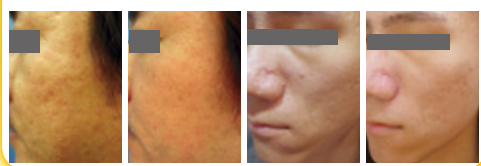

NEW ニキビ跡複合治療

ローリング型、アイスピック型、ボックスカー型を1つ1つ個別に治療していきます。

●鼻翼・鼻尖縮小・隆鼻プロテーゼ・ワシ鼻修正 ●ラディエイジ/ペレヴェ ●ワキボトックス/反転法 ●クレヴィエル他

お肌のお悩み、マルっと改善!!

ジェンテクニク

たるみの引き締めにも効果的!

波長1064nmのYAGレーザーを照射し、三次元的にお肌を再構築していく治療です。お顔はもちろんのこと、首やデコルテにもオススメです。キメ・ハリ・毛穴・赤み・小ジワにマイルドに効きます!!ダウンタイムがなく、気になったその日に施術を受けられるのも人気です!!

5回コース 120,000円

詳しくは、ブログ・YouTube をご覧ください。

形成外科専門の女性医師在籍! お連れ様と同時治療OK!

スペシャルチームにおまかせください!

※施術効果には個人差があります。 広告有効期間 H28.6.24(治療日)

キッズハウス

日当りも良く安心して遊べる庭付きの保育所です。

名古屋市中村区名駅南1-8-21

TEL.052-446-5630

詳しくはお問い合わせ下さい

- ●専属保育士常駐
- ●認可外保育施設設置届済
- ●傷害補償保険
- ●賠償責任保険加入済

旧アイ美容外科豊橋院 宮崎クリニック

名古屋 Nagoya Towerside Clinic

タワーサイドクリニック

0120-055-770 [診療時間] 9:30~18:00

情報満載! <http://towerside.jp> info@towerside.jp

YouTube

治療をお受けになる患者様は無料でご利用いただけます。

名古屋市中村区名駅4-26-7 名駅UFビル7F(1Fはなまうどん)

TEL.052-551-2772

※名駅より徒歩5分

院長/宮崎 耕