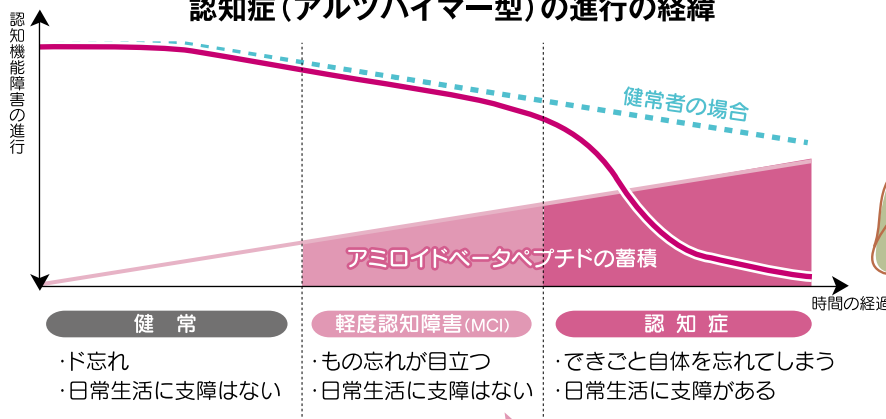

認知症(アルツハイマー型)の進行の経緯

取材協力

大垣セントラルクリニック
院長 竹中 晃 先生