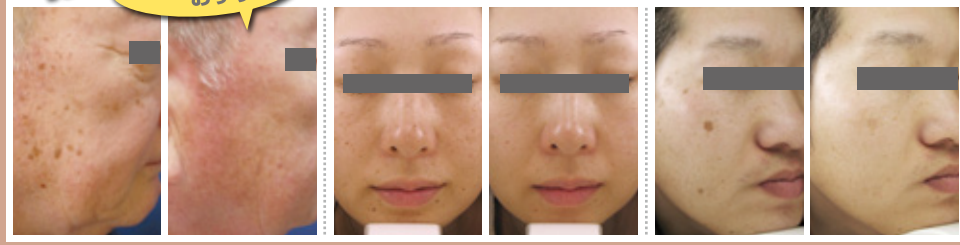

シミの総合治療

種類を問わない!!

HPをチェック!

レーザートニングを超えた! YouTube

コンビネーショントニング

男性にもおすすめ!

5回コース 120,000円

低出力QYAGトニングに高出力のポイントレーザーなどを重ねて照射していく、発展的な治療です。治療回数を複数回に分け、高出力ポイントレーザーで起こりやすい色素沈着を低出力QYAGレーザーで同時に治療していくことが可能になりました。

当クリニックならではの太っ腹メニューが実現!!

平日半額

相当お値打ち!

テノール(高周波) イベント直前にオススメ!

シワ・たるみ・フェイスライン

皮膚の深部に熱を伝え、皮膚の収縮とコラーゲンの再構成を促し、老化により伸びてしまった皮膚を若返らせ、ハリのある肌によみがえらせます。イベント直前にオススメ! エステ以上の効果を実感していただけます。

月1回 5,000円まで 目元スッキリ!

目元 9,800円 ▶ 4,900円