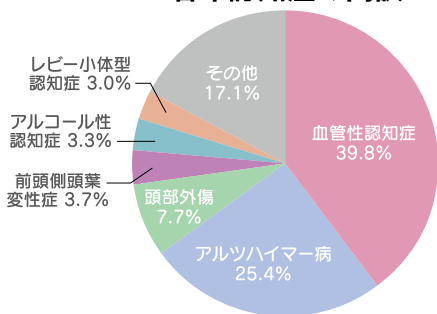

認知症は生活習慣病

アルツハイマー型認知症の危険因子は遺伝的な要素のほか、糖尿病、中年期の高血圧、肥満、運動不足、うつ病、喫煙などが挙げられます。

認知症の危険因子の多くが生生活習慣病の危険因子と重なります。また、糖尿病がアルツハイマー病との間に悪循環の関係がある可能性があります。

そのため、認知症も生活習慣病の一つとして考えることが一般的になってきました。ということは、栄養バランスのとれた食事や定期的な運動を心がけることで、認知症の予防につなげることができるのです。

若年認知症について

若年認知症（18歳～64歳までに発症）は高齢者の認知症と異なり、日本では血管性認知症が多いのが特徴です。

しかし、認知症が生活習慣病、特に糖尿病との関連があるのとこのとで、今後はアルツハイマー型認知症が多くなってくるのでは、と考えられています。若年認知症は進行が早いと言われています。症状の進行を抑えるためにも、早期発見することが大切になります。若年認知症に対する私達の認識や知識も必要になってくるでしょう。

若年認知症の内訳

認知症を日常生活の中で予防しよう

生活習慣病の予防が、認知症の予防にもつながります。日常生活の中に取り入れて、脳と体の健康を保ちましょう。

頭を使う生活をしよう

認知症になる前から低下し始める脳の機能は3つ。これらを集中的に鍛えてみましょう。

○エピソード記憶

おととい食べた食事のメニューを思い出してみよう。

○注意分割機能

2つ以上の行動を同時に行う時に注意を配る機能を高めます。料理をする時に一度に複数の料理づくりを同時に進行させてみましょう。

○計画力

段取りを考えて実行する能力を鍛えましょう。旅行の計画を立てたり、新しい料理を考えたり。囲碁や将棋なども計画力を磨きます。

アロマテラピー

アルツハイマー型認知症の初発症状に、嗅覚障害があります。初期段階で嗅神経を効果的に刺激することで、嗅神経の再生を促し認知症を予防できる可能性があります。そこで、認知機能を改善する予防法として、アロマテラピーが利用されています。昼と夜の香りの使い分けをします。

サプリメント

現在、サプリメントのエビデンス積み上げが種々行われています。

野菜・果物・魚を積極的に食べよう

ビタミンC、ビタミンE、ベータカロチンの抗酸化作用が認知症の予防につながる事が分かってきました。また、魚を食べることで認知症になりにくいことも分かっています。レモン、かぼちゃ、春菊などさまざまな種類の食材を食べてみましょう。青魚のDHAやEPA（不飽和脂肪酸）は脳の神経伝達をよくしたり、脳の血行をよくする働きがあります。

有酸素運動をしよう

脳に酸素が取り込まれ、認知症の発症に関係の深い前頭前野や海馬の血流が増加します。また、脳内のアミロイド斑（老人斑）の量が少なくなります。

ウォーキング、水泳、体操、サイクリングなどできることからやってみよう!

- 《目安》
- ・1日に7000歩～8000歩
- ・1日30分の早歩きを週5日程度