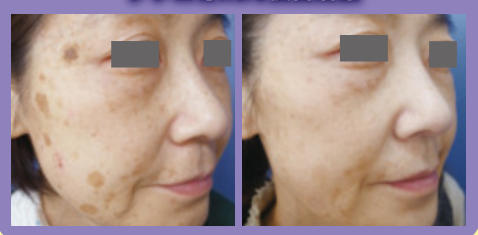

若返り総合治療例

成長因子療法・コンビネーショントニング・ダブル等による複合治療