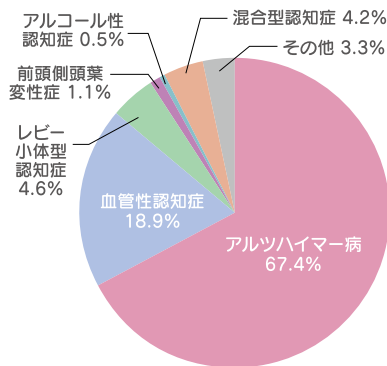

軽度認知障害(MCI)とは

健常者と認知症の間状態です。この段階で日常生活に支障はありませんが、このまま経過すると約5年でおよそその半数以上の人認知症に進行すると言われています。認知症の早期診断の目安になり、この状態で対策をすれば、正常に戻る場合もあります。

MCI……mild cognitive impairment

認知症を見分けよう

高齢化と共に増加している認知症患者は、65歳以上の高齢者では2012年で7人に1人程度でしたが、2025年で5人に1人程度と予測されています（厚生労働省「認知症試作推進総合戦略」より）。

認知症にはいくつもの種類があり、アルツハイマー型認知症をはじめ、血管性認知症（脳梗塞や脳出血などによる認知症）、レビー小体型認知症、前頭側頭型認知症などがあります。さらに、アルツハイマー型認知症に血管性認知症が重なるなど、認知症に認知症が合併することもあります。

それぞれ対処方法が異なるので、どのような認知症なのか鑑別することが大切です。画像診断も組み合わせることで、より正確な鑑別ができます。

認知症の内訳