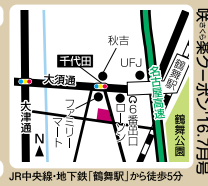

初めてでも簡単にデザインができて、専門機械を使った本格的な作品作りを楽しめます。今話題の3Dプリンタもあります! 皆さんをペーパーが迎えにくれますよ!

作品はレーザー加工機を使用して作られたもの他にも超音波カッター・ハンドコデなど普段使えないような機械で、ものづくり体験ができます!
住/名古屋市中区千代田3-7-6 1F
営/平日11:00~21:00
土日12:00~21:00
休/月・水曜
HP/monozukuri.nagoya
☎050-5577-7885

ものづくり.nagoya ☎050-5577-7885

夏休みの自由工作にぴったり!
小学生~大学生の方 **1時間体験 無料!**
さらに! 親子でご来店で大人も1時間無料!
※要予約 ※材料費別途 ※3Dプリンタ以外のご利用になります ※コピー不可 ※他券併用不可
有効期限 2016年8月31日