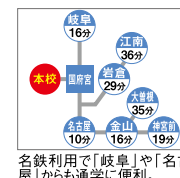

稲沢市
西町

学校法人愛知真和学園 愛知啓成高等学校

私立中学校・高等学校特集

オープンスクール

★オープンスクール

第1回7月23日(土)9:30~12:00
校内および補習授業の自由見学
夏季補習中の本校の授業をその目でお確かめください。

★学校説明会

第2回8月20日(土)9:30~12:00
学校概要の説明の後、部活動の見学をすることができます。

参加ご希望の方は
中学校を通して申し込みください。

平成28年3月卒業生 進路実績

国公立大学27名合格。

名古屋工業大学(工)3、愛知教育大学(教育)1、岐阜大学(教育・工・応用生物)5、三重大学(生物資源)1、愛知県立大学(外国語・看護)3、名古屋市立大学(人文社会)1など

難関私立大学にも多数合格。

慶應義塾大学1、青山学院大学1、明治大学1、明治薬科大学1、日本大学1、関西大学1、同志社大学1、立命館大学12、近畿大学1、南山大学10、愛知大学29、ほか多数

愛知啓成高等学校 共学

住所 稲沢市西町1丁目1番41号

交通 名鉄「国府宮駅」より徒歩約20分、自転車約5分

HP www.keisei.ed.jp

☎0587-32-5141

学科 / 普通科(共学)・商業科(女子)・生活文化科(女子)
部活動 / 野球・新体操・テニス・ゴルフ・卓球・水泳・ソフトボール・バドミントン・陸上・インターアクトクラブ・ボランティア・プラスバンド・演劇・軽音楽・科学 など

名鉄利用で「岐阜」や「名古屋」からも通学に便利。