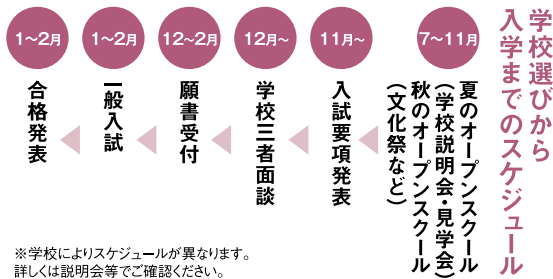

個性を最大限に活かすための学校選び

行きたい学校はココ！

私立中学校・高等学校 学校紹介・オープンスクール

義務教育を修了し、自分の意志で進路を決める中学生、目的を持って私学へと進学する小学生のみなさんにとって、気になる学校をじっくり観察する絶好のチャンス！「オープンスクール」は、行きたい学校を決める過程で大切な行事。能力・適性、進路の希望などに合わせて、個性を最大限に活かせる学校選びをしたいものです。学校説明会などに積極的に参加し、夢実現のための、自分に最適な学校選びをしましょう。

学校説明会・見学会(オープンスクール)のチェックポイント

Check1

- 学校までの交通は？
- 学校までの交通手段
 - 通学時間
 - 交通費 など

Check2

- 学習内容は充実している？
- 学科・コース
 - カリキュラムの内容
 - 実習や研修 など

Check3

- 施設・設備は充実している？
- 実習などで使用する施設や設備
 - 学食・売店
 - 図書室 など

Check4

- 卒業後の進路実績は？
- 学科・コースごとの進学実績・就職実績

Check5

- 学校の雰囲気は？
- 在校生の様子
 - 先生の人柄、雰囲気
 - 校風 など

Check6

- 部活動・クラブ活動の状況は？
- 部活動の種類
 - 部活動の活躍実績 など

普段はわからない学校の様子が見られる絶好のチャンス！「何を見てくるか」「何を質問していいのか」など、ポイントをまとめておくとう便利です。

自分なりの大切だと思うことの優先順位を決め、自分に合った進学先をみつけましょう。