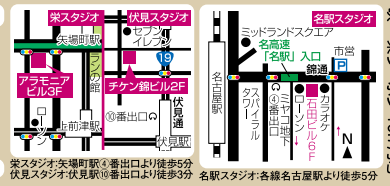

↑スマホからもクーポンGET

★ホットヨガ 1レッスンお試し 972円(税別)

トライアル当日マンズリ入会 で入会金3,000円→無料

*新規限定 *他券併用不可 *1枚1組有効 *コピー可 *要予約

有効期限 2016年8月31日

ダイエット・チャレンジ教室 ☎0120-799-123

無料カウンセリング随時受付中

体験教室1回無料

※要予約 *コピー不可 *他券併用不可 *1枚全員有効

有効期限 2016年7月31日