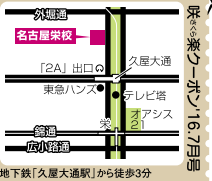

カウンセリング&アロマスクール
アロマラボ ハギオン
AromaLab. HAGION

刈谷市
今川町

精油の香りでリフレッシュ☆アロマテラピー講座開催!!

アロマテラピー講座

費用 **3,000円**~/回

講座内容の詳細は
ホームページ
または**無料説明会**へ
ご参加ください!

アロマテラピーの基礎からクラフト作りまで、美容や健康に役立つ活用法が身につきます。試してみたいけど、何から始めていいかわからない方はまず無料説明会へ!