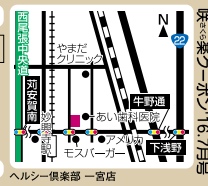

習い事

シェイプ&ボディ