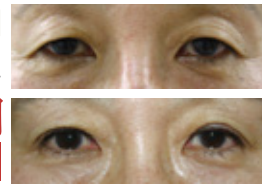

#### ●お顔の若返りセット(40分)

無切開ソフトアップリフト+お肌の水分を整えるヒアル水光療法注射+自己コラーゲンを増やすDGF再生医療+お肌の引き締めVリフト

大好評! 咲楽特別価格 [H28年10月31日迄] ※必ず「咲楽を見た」とお伝えください。  
ここが違う! 通常500,000円 ▶ **248,000円**

### 目の上たるみだけで見た目の印象はココまで違う!

●無切開目の上たるみ取り【両側(15分)】  
上まぶたのたるみを取つてグツと若返りませんか?  
※必ず「咲楽を見た」とお伝えください。

咲楽特別価格 [H28年10月31日迄] 通常180,000円 ▶ **130,000円**

無切開でココまでの変化は名古屋美容ならではの!

秋のビューティーキャンペーン!  
咲楽限定特典 [H28年10月31日迄]  
手術料金 **10%OFF!!**  
※他サービス併用不可