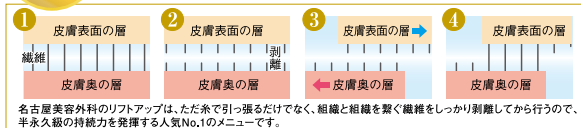

## Pick Up MENU

9・10月限定! 初診の方に お顔の美容パック2枚プレゼント!

※必ず「咲楽を見た」とお伝えください。10/31まで。

### 無切開で即10歳以上若返りたい方への決定版!!

#### ●お顔の若返りセット(40分)

無切開ソフトアップリフト+お肌の水分を整えるヒアル水光療法注射+自己コラーゲンを増やすDGF再生医療+お肌の引き締めVリフト

大好評! 咲楽特別価格 [H28年10月31日迄] ※必ず「咲楽を見た」とお伝えください。  
ここが違う! 通常500,000円 ▶ **248,000円**