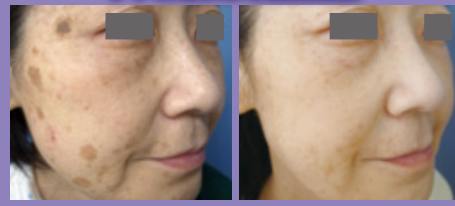

若返り総合治療例

成長因子療法・コンビネーショントニング・ダブロ等による複合治療