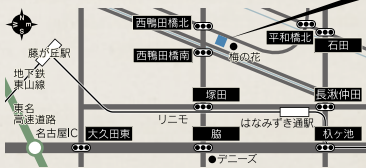

※発表は11月中旬ごろInstagramから行う予定です。該当者にはInstagramのダイレクトメッセージでご連絡いたします。※商品券が使えるショップ一覧は商品券と一緒に送付いたします。

お問い合わせは  
**いえラボ** 体感 ショールーム  
0120-705-759

〒480-1165  
長久手市鴨田204  
OPEN 10:00~17:00  
火・水定休  
TEL.0561-76-5759  
FAX.0561-63-5522