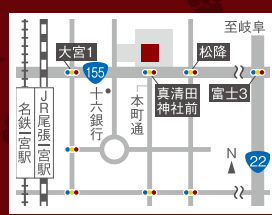

愛知県一宮市真清田1-2-1
(JR「尾張一宮駅」・名鉄「一宮駅」東口より徒歩8分)
お問合せ時間 / 平日午前9時~午後5時、
土日祝午前9時~午後6時
(七五三プランの電話申込は出来ませんが直接ご来館下さいませ)
無料駐車場有り 年中無休

真清田神社 参集殿