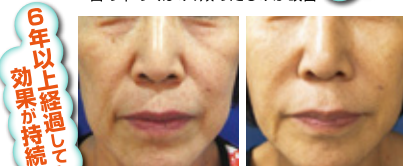

レーザータトゥー除去 YouTube

全国各地から多くの方が来院

カラータトゥーにも対応。5種類の波長のレーザー完備。

形成外科専門の女性医師在籍!
スペシャルチームにおまかせください!

お連れ様と同時治療OK!

シワ 成長因子療法 手や首にも効果的!

多くの年単位の長期症例が結果を物語る!
1回の治療で額以外の全顔をカバー!

法令線や目元のシワ・眼類溝・肌質の改善

全額1回 **90,000円** 全額2回 **160,000円**

成長因子とは元々体内にあるタンパク質の一種です。線維芽細胞などに働きかけ、ヒアルロン酸やコラーゲンなど様々な細胞の肌新生を促します。その結果、シワ・たるみ改善が期待できる、最先端の治療法です。

目の下のくぼみ、頬のたるみが改善

4年以上経過しても効果が持続!!

眼類溝、法令線、肌質が改善

6年以上経過しても効果が持続!!

若返り術 総合治療例