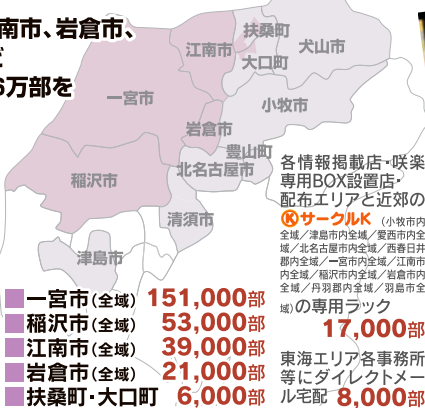

■街頭配布... 8,000部

(地下鉄の出口53カ所)
栄・名駅・丸の内・久屋大通・伏見・国際センター・市役所・矢場町・金山・大須・上前津・新栄・東別院

■設置店.....2,200部

■中区・中村区・東区・西区のコンビニ設置
(サークルK・ファミリーマート) 4,560部

西三河 咲楽NET® 全20万部発行!

安城市、岡崎市、刈谷市、知立市、高浜市、
碧南市、豊田市、西尾市、幸田町、みよし市、
蒲郡市、など西三河エリア
20万部を徹底カバー。

ユニーアビタ・ドンキホーテ・配布エリアと近郊のミニストップ・ヤマザキ・**サークルK**など エリア内店頭設置数約650店
安城市全域・岡崎市全域・豊田市全域・碧南市全域・刈谷市全域・知立市全域・高浜市全域・西尾市(穂豆郡一色町・穂豆郡吉良町含む)全域・蒲郡市全域・額田郡幸田町全域・みよし市全域の専用ラック

西尾張 咲楽NET® 全30.6万部発行!

一宮市、稲沢市、江南市、岩倉市、
扶桑町、大口町など
西尾張エリア30.6万部を
徹底カバー。

毎月25日より
無料戸別配布スタート

媒体概要

- 『咲楽NET』AB版(257×210)
- 約220P、全面フルカラー
- 毎月25日発行(2・9月号は月末日発行)
- 配布日数 約7~10日間
- ※天候などにより、配布日数が多少変動します。
- 306,000部無料戸別配布
(法人・ショップにも配布)
- 店頭無料設置

■一宮市(全域) 151,000部
■稲沢市(全域) 53,000部
■江南市(全域) 39,000部
■岩倉市(全域) 21,000部
■扶桑町・大口町 6,000部