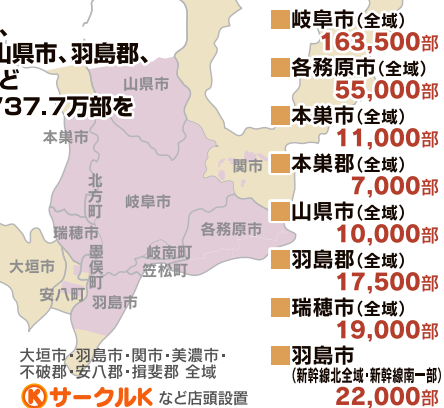

ユニーアビタ・ドンキホーテ・配布エリアと近郊のミニストップ・ヤマザキ・**サークルK**など エリア内店頭設置数約650店
安城市全域・岡崎市全域・豊田市全域・碧南市全域・刈谷市全域・知立市全域・高浜市全域・西尾市(穂豆郡一色町・穂豆郡吉良町含む)全域・蒲郡市全域・額田郡幸田町全域・みよし市全域の専用ラック

西尾張 咲楽NET® 全30.6万部発行!

一宮市、稲沢市、江南市、岩倉市、
扶桑町、大口町など
西尾張エリア30.6万部を
徹底カバー。

毎月25日より
無料戸別配布スタート

媒体概要

- 『咲楽NET』AB版(257×210)
- 約220P、全面フルカラー
- 毎月25日発行(2・9月号は月末日発行)
- 配布日数 約7~10日間
- ※天候などにより、配布日数が多少変動します。
- 306,000部無料戸別配布
(法人・ショップにも配布)
- 店頭無料設置

■一宮市(全域) 151,000部
■稲沢市(全域) 53,000部
■江南市(全域) 39,000部
■岩倉市(全域) 21,000部
■扶桑町・大口町 6,000部

ぎふ 咲楽NET® 全37.7万部発行!

岐阜市、各務原市、
本巣市、本巣郡、山県市、羽島郡、
瑞穂市、羽島市など
岐阜県中心エリア37.7万部を
徹底カバー。

毎月20日より
無料戸別配布スタート

媒体概要

- 『咲楽NET』AB版(257×210)
- 約244P、全面フルカラー
- 毎月20日発行(2・9月号は25日発行)
- 配布日数 約7~10日間
- ※天候などにより、配布日数が多少変動します。
- 377,000部無料戸別配布
(法人・ショップにも配布)
- 店頭無料設置

大垣市・羽島市・関市・美濃市・不破郡・安八郡・揖斐郡 全域
◎サークルK など店頭設置

CITY版 咲楽も配布エリアますます拡大中!

あてやか句のわがまち図鑑

千種・名東 city版 咲楽®
千種区・名東区内全域
全125,000部 毎月末日より発行

あてやか句のわがまち図鑑

岐阜市 city版 咲楽®
岐阜市内全域
全172,000部 毎月5日より発行

あてやか句のわがまち図鑑

大垣市 city版 咲楽®
大垣市全域近郊エリア
全85,000部 毎月25日より発行