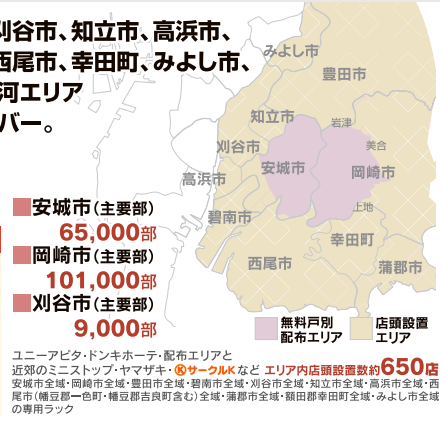

.....18万5,240部

- 中区全域.....計5万5,500部
- 西区全域.....計5万2,900部
- 東区全域.....計3万7,840部
- 名駅全域+中村区...計3万9,000部

毎月25日より
無料配布スタート

媒体概要

- 『咲楽NET』AB版(257×210)
- 約200P、全面フルカラー
- 毎月25日発行
- 配布日数 約7日間
- ※天候などにより、配布日数が多少変動します。
- 200,000部無料戸別配布
(法人・ショップにも配布)
- 街頭配布 ○店頭無料設置

■街頭配布... 8,000部

(地下鉄の出口53カ所)
栄・名駅・丸の内・久屋大通・伏見・国際センター・市役所・矢場町・金山・大須・上前津・新栄・東別院

■設置店.....2,200部

■中区・中村区・東区・西区のコンビニ設置
(サークルK・ファミリーマート) 4,560部

西三河 咲楽NET® 全20万部発行!

安城市、岡崎市、刈谷市、知立市、高浜市、
碧南市、豊田市、西尾市、幸田町、みよし市、
蒲郡市、など西三河エリア
20万部を徹底カバー。

毎月15日より
無料戸別配布スタート

媒体概要

- 『咲楽NET』AB版(257×210)
- 約200P、全面フルカラー
- 毎月15日発行(2・9月号は20日発行)
- 配布日数 約7日間
- ※天候などにより、配布日数が多少変動します。
- 200,000部無料戸別配布
(法人・ショップにも配布)
- 店頭無料設置

■安城市(主要部) 65,000部
■岡崎市(主要部) 101,000部
■刈谷市(主要部) 9,000部

ユニーアビタ・ドンキホーテ・配布エリアと近郊のミニストップ・ヤマザキ・**サークルK**など エリア内店頭設置数約650店
安城市全域・岡崎市全域・豊田市全域・碧南市全域・刈谷市全域・知立市全域・高浜市全域・西尾市(穂豆郡一色町・穂豆郡吉良町含む)全域・蒲郡市全域・額田郡幸田町全域・みよし市全域の専用ラック

西尾張 咲楽NET® 全30.6万部発行!

一宮市、稲沢市、江南市、岩倉市、
扶桑町、大口町など
西尾張エリア30.6万部を
徹底カバー。