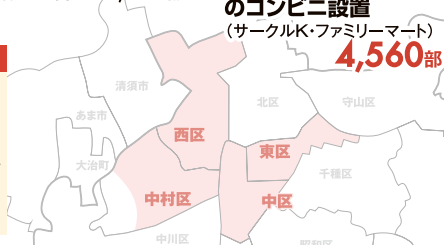

052-722-5882

モバイル特典

大盛華 052-722-5882

リニューアルオープン記念特典

①特別価格で各品580円(全8品)

②生ビール(中)何杯飲んでも250円

*コピー可 *1組1枚使用可 *他券併用不可

有効期限 2016年12月31日

ニューリリース

くらし、楽しくキレイに咲かすマガジン

http://sakura-world.net

東海エリア 全146.5万部発行!

無料戸別配布&店頭設置

ご家庭へ オフィスへ 店頭へ

名古屋 咲楽NET® 全20万部発行!

■ポストिंग&オフィス配布

.....18万5,240部

- 中区全域.....計5万5,500部
- 西区全域.....計5万2,900部
- 東区全域.....計3万7,840部
- 名駅全域+中村区...計3万9,000部

毎月25日より
無料配布スタート

媒体概要

- 『咲楽NET』AB版(257×210)
- 約200P、全面フルカラー
- 毎月25日発行
- 配布日数 約7日間
- ※天候などにより、配布日数が多少変動します。
- 200,000部無料戸別配布
(法人・ショップにも配布)
- 街頭配布 ○店頭無料設置

■街頭配布... 8,000部

(地下鉄の出口53カ所)
栄・名駅・丸の内・久屋大通・伏見・国際センター・市役所・矢場町・金山・大須・上前津・新栄・東別院

■設置店.....2,200部

■中区・中村区・東区・西区のコンビニ設置
(サークルK・ファミリーマート) 4,560部

西三河 咲楽NET® 全20万部発行!

安城市、岡崎市、刈谷市、知立市、高浜市、
碧南市、豊田市、西尾市、幸田町、みよし市、
蒲郡市、など西三河エリア
20万部を徹底カバー。