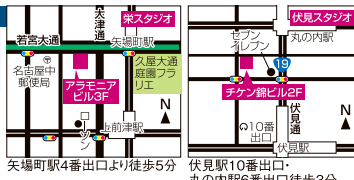

平日朝は9時〜。託児ルーム完備で、子育てママも安心。

Recommend オススメ
各スタジオ10名様限定企画!
新年キャンペーン

通い放題プラン入会で
2月末まで無料!

052-705-2575
名東区高針原2-1708 5フィートカフェ 2F
9:00~21:00
*曜日により営業時間が異なります。
☑ 不定休 ☑ 完備
http://www.phylex.jp

有効期限: 2017/2/28
加圧トレーニング体験
¥3,240→初回 **¥1,620**
2名来店で **¥1,296**/人
3名来店で **¥1,069**/人
*他券併用不可 *要予約 *新規限定
プレシャスハート 八田駅前店・木曾岬本店共通

スクール習い事

ボディシェイプレッスン

有効期限: 2017/3/31

★ホットヨガ
1レッスンお試し **¥972** (税別)

キャンペーン期間中の入会で
入会金¥3,000&
初年度施設使用料¥1,000→ **無料**

※新規限定 ※他券併用不可 ※1枚で1組有効 ※コピー可 ※要予約
ホットゾーンゼロ 全店共通

HOT ZONE ZERO Anniversary
13周年 記念
ホットヨガレッスン
1ヶ月通い放題