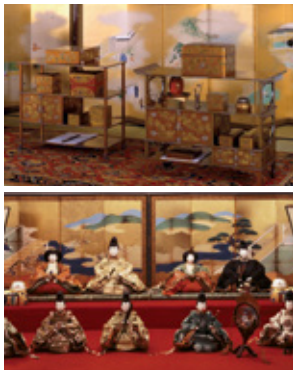

徳川美術館 全点一挙初公開！ 特別展『日本最大の婚礼調度』

観覧料／一般1,200円、高大生700円、
小・中学生500円
※毎週土曜日は小・中・高生入館無料

上)菊折枝時絵調度 三棚飾り
下)内裏雛飾り 貞徳院姫御所用

「日本最大の婚礼調度 一さちぎみ様のお嫁入り」
2月10日⑤～4月9日⑥ 10時～17時(入館16時30分まで)
会場／徳川美術館・名古屋市蓬左文庫(東区徳川町)
天保7年(1836年)、数え17歳で尾張徳川家に嫁いだ福君(さちぎみ)の婚礼調度は、日本最大規模の数を誇る江戸時代の大名婚礼調度です。数え21歳でこの世を去った福君の生涯に光を当てつつ、その婚礼調度を初めて一斉公開します。福君の雛道具が展示される「尾張徳川家の雛まつり」とあわせて、ぜひご覧ください。

問い合わせ 徳川美術館 TEL／052-935-6262