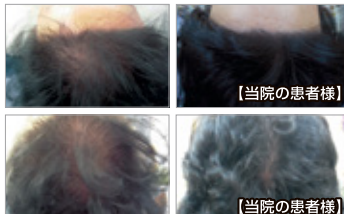

【当院の患者様】
【当院の患者様】
専門医師によるカウンセリング・診察無料
頭部 1/3 <1回> **80,000円**

「成長因子」により確実に
育毛!増毛!HARG療法
は女性への唯一の発毛治療!
高率の発毛を実感して下さい
医療機関でしか出来ない最先端
の毛髪再生治療です。老若男女問
わず治療ができ、副作用の心配も
ありません。特に女性への効果が
とても高い治療法です。内服サ
プリ・育毛剤・ヘアケアシリーズ
のご用意もごさいます。

TVCM
放送中!
発毛率90%
毛髪再生療法
HARG療法

美容整形 名古屋中央クリニック 検索 <http://www.0120077634.com/> <http://www.0120077634.com/i> soudan@0120077634.com

美容外科・皮膚科・形成外科
Nee 名古屋中央クリニック
予約相談 ☎0120-077-634
携帯・PHS からでもフリーダイヤルへかけられます Phone:052-453-1055

- 受付時間 / AM9:30~PM6:00
- 完全予約制 ●クレジットカード可
- 年中無休(土・日・祝日も休まず開院)
- ●医療用ローン(最長84回払い)

LINEでもお問い合わせいただけます
電話番号やメールアドレスが不要の
LINEアプリにて、相談しつら内容
などを、お気軽にお話しください。
10名様限定の予約コードから
名古屋中央クリニックを
「友達に追加」してください。
ID: nageysy.chuo.clinic

カウンセリング・診察は無料です
モニター募集

ビックカメラ
デニース
東京IT会計
専門学校

近鉄バスセ
メンス館
近鉄バスセ
メンス館

新幹線口より徒歩2分
JR名古屋駅

ロータスビル2F
(1Fミニミニ)

安心と信頼の全国ネット...札幌・帯広・仙台・水戸・高崎・大宮・新宿・秋葉原・千葉・川崎・横浜・静岡・浜松・名古屋・金沢・大阪・神戸・岡山・広島・博多・鹿児島 名古屋市中村区権町18-22 ロータスビル2F