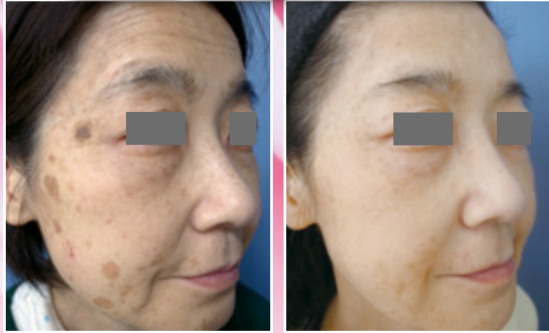

若返り術 総合治療例

コンビネーショントローニング・ダブル
成長因子療法等による複合治療