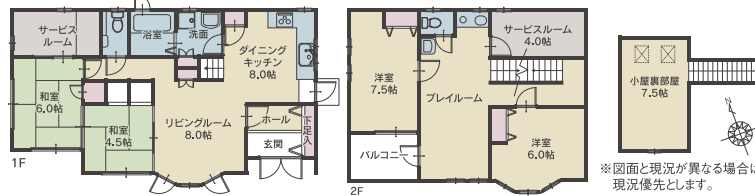

閑静で緑豊かな住宅街
敷地面積71坪
駐車スペース3台分

詳しくはこちらから

一部リフォーム済み! ◎玄関・勝手口ドア枠 ◎リビングドア枠・サッシ ◎シロアリ駆除対策工事