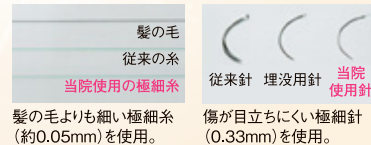

## シワ、クマ、くぼみをなくして若返りたい プレミアムPRP皮膚再生療法

ご自身の血液に含まれる「血小板」の傷を治す働きを利用して、シワ、たるみ、クマ、ほうれい線など、あらゆる加齢症状を改善する注入治療です。同院では、一人ひとりの症状に合わせた成分調整を行います。皮膚の厚みやシワの状態によって、注入量や注入の深さを変えるため、長期間\*効果が続きます。

5年以上  
効果が持続\*

〈例：ほうれい線〉290,000円(税抜)

## 周囲に気づかれずにパッチリ目もとに 二重埋没法 マイクロメソッド+α

メスを使わずにまぶたを極細糸で固定し、二重まぶたにします。聖心オリジナルのこの手法は、使用する針や糸、留め方の工夫により、術直後でも極限まで腫れにくさを追求。年齢とともに二重の幅が狭くなってきたという方にもおすすめです。

腫れにくさに  
こだわった独自手法

極細の針と糸で腫れや違和感を軽減

髪より細い極細糸(約0.05mm)を使用。