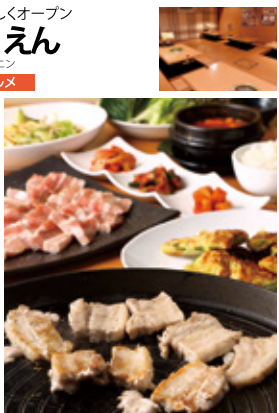

有効期限: 2017/5/31

- ①ランチ100円引き
  ※ワンコインランチは使用不可
- ②サムギョブサル
  食べ放題コース
  2,480円→1,980円(税抜)
  *コピー可 *カード不可 *1組1枚使用可 *他券併用不可

焼肉居酒屋 えん
Newly Opened
5/9

5月9日NEW OPENの焼肉居酒屋

カルビやロースなど定番焼肉はもちろんサムギョブサルやキムチ、スンドゥブチゲも味わうことができる焼肉居酒屋。

Price(税抜)
焼肉中(並) 537円★
スンドゥブ定食 537円★

石焼き
ビビンバ定食630円★
みそ汁并定食 630円★
サムゲタン定食 722円★

是非コース料理と一緒に90分飲み放題 1,500円(税抜)
※4名様～

052-962-1599
中区新栄町3-8
今川ビル3F
11:30~14:00 (平日のみ)
17:00~23:00
不定休
68

サムギョブサルが食べ放題のコース。
Recommend オススメ
サムギョブサル食べ放題コース
2,480円→1,980円(税抜)★
サムギョブサルに加え他7種類の料理を用意 ※2名様～

有効期限: 2017/5/31

元祖 鉄板やきカレーbyさん太
Newly Opened
3/19

岡崎カクキュー八丁村内にOPEN
本物の味噌蔵を見ながら食事が楽しめる
とろ〜り卵のオムライスさん太の姉妹店がOPEN!八丁味噌を使用した元祖鉄板やきカレーは絶品の一言。夜はお酒も楽しめるので皆で一度、足を運んで見ては!?