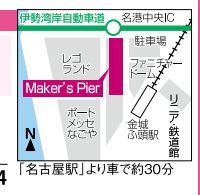

有効期限: 2017/5/31

食後にシューアイスサービス

※食券と共にご提示下さい  
\*コピー可 \*1組1枚使用可 \*カード不可  
元祖鉄板やきカレーbyさん太 0564-64-2001

有効期限: 2017/5/31

【平日限定】  
アクセス加工(800円~)  
10%OFF!

\*要予約(当日可) \*コピー可 \*1組1枚使用可 \*他券併用不可  
奥山安蔵商店 052-387-7704

体験型商業施設「Maker's Pier」内  
Newly Opened  
3/30

メイカースピア内に体験型店舗オープン!

真珠取り出し体験の出来る奥山安蔵商店。珍しい真珠取り出し体験の後は、絶品三重の海産物を使用したお料理も多数ご用意!

Recommend オススメ  
伊勢志摩名物!  
真珠取り出し体験 1,500円  
取り出した真珠はその場でアクセス加工に加工ができます(別途料金)

魚問屋が目利きする海産物  
海鮮かんかん焼き 1,280円~  
山盛りほほれいくら丼 1,580円