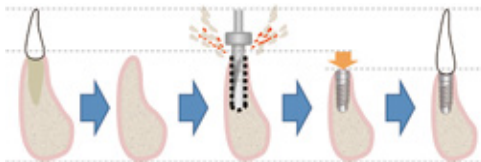

## 下がって歯が長く見える?! ドリル式インプラントで歯茎が

骨が痩せてしまった方のインプラントの落とし穴。  
歯が抜けてしまうと、その部分の骨は痩せて縮んで低くなっていきます。その痩せた骨に一般的なドリル式でインプラントを入れるための穴をつくると、その穴の骨はすべて無くなり、骨頂部、すなわち骨の先端がふきとんでしまったり、横に穴があいてしまうこともあります。仮にうまくいっても骨の高さが元の骨よりさらに低くなり、す。その状態で歯を製作しますと長い歯となるため、見た目が悪くなってしまう。(左上写真)

また、骨へのダメージが大きいの  
で、炎症を起こしやすくなります。  
す。インプラント手術の後、炎症が  
発生することによってその周りの  
骨が無くなってしまいうこともあり  
ます。その結果、骨とインプラント  
の結合が不良となり長期の安定が  
望めないこととなります。

一方大口式インプラントは、細い  
器具から始め、専用の器具を順次  
使用し、わずか10分ほどで骨を拡  
げる術式です。

ドリル式治療後

大口式治療後

そのため、骨を失うことなくイン  
プラントを入れることが可能と  
なります。押し広げられた骨の中  
にインプラントを入れるため、当然  
インプラント周りの骨は圧縮され  
硬くなり、骨とインプラントはより  
しっかりとした結合が得られま  
す。また、骨を押し拡げること  
により、横に拡がるだけでなく縮ん  
でしまった骨の高さも回復し、見  
た目もよく、長期の安定が期待で  
きます。(右下写真)

### ドリル式で細い骨への埋入した場合