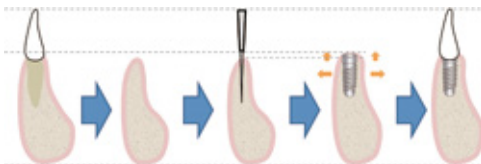

大口式で細い骨への埋入した場合

全国1700院以上の歯科医が推奨する

大口式インプラント

日本人歯科医として
初めての取得

- 大口式インプラント手術ではドリルをまったく使いません。
- 骨を削らないので、術後の患者さんの負担を最小限に抑えられます。
- 骨が細く、骨移植が必要な症例でも骨移植なしで治療が可能です。

米国国際特許証

こんな理由でインプラントを諦めていた方が多くが
当院の治療を受けられています。まずは一度ご相談下さい。

- 骨が細く、骨移植が必要
- 上顎洞の高さが低い
- 骨粗しょう症
- 消耗性疾患(免疫力が低い)
- 痛みが強く、手術が怖い

医学博士 大口弘 ドイツDGZインプラントスペシャリスト
米国式コンピューター矯正アライン社認定医

テレビ愛知・東海ラジオ・三重テレビ・きふちゃんテレビ&ラジオ・びわこ放送
歯科健康アドバイザー

- 大口式(O.A.M)インプラントシステム開発者・指導講師
- 国際審美学会会長 最高顧問 ●名古屋市立大学医学部 元客員教授
- 金沢医科大学口腔外科 非常勤講師
- NPO法人 日本・アジア口腔保健支援機構 顧問
- 日本病態生理学会 評議員 ●AIAI学会 インプラントオーソリティ
- 顎咬合学会 かみあわせ認定医 ●米国Zimmer dental公認インストラクター
- フレンベース社 マイティスインプラントインストラクター
- 国際インプラント学会(AIAI) 年次学術大会2009東京 大会長

矯正調整通院不要のスピード・オリジナル矯正法
世界最先端の **非抜歯(歯を抜かない)矯正法**

大口式ホーム矯正法

今だけ 期間限定!
普及キャンペーン中 → **38万円**~

周囲に気づかれることなく横顔と歯並びを美しく!

- 装置の装着は自宅にいる間だけでOK。周囲に気づかれず矯正できます。
- 従来の矯正の約半分の時間での矯正が可能で、通院回数も少なく済みます。
- 脱離や破損がなく、調整、メンテナンスの必要がありません。
- ワンピース型の装置のため、噛み合わせも整います。柔軟性のある装置のため、痛みや違和感なく短期間に矯正できます。