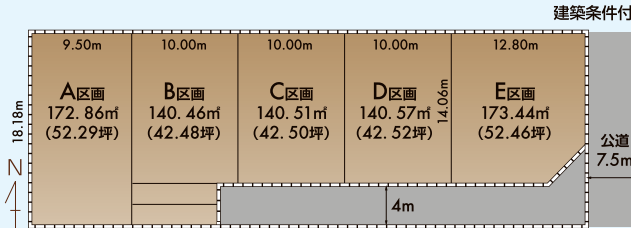

一宮市東五城

仲介  
手数料 0円!

分譲地が新発売!

～静かな住環境、買い物・交通に便利～ 全5区画南向き

先行説明会開催

開催場所

サンジョーホーム

(一宮市三条賀東37-1)

6/10 ± 11日 10:00 ~ 17:00

【カーナビ検索】一宮市東五城字備前53-3

A 区画 1,290万円 52.29坪

B 区画 1,100万円 42.48坪

C 区画 1,170万円 42.50坪

D 区画 1,170万円 42.52坪

E 区画 1,520万円 52.46坪

LIFE information