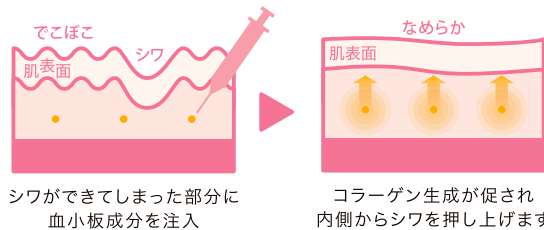

自分の「血液成分」でお肌のコラーゲンを増やす、安心の注射治療です。

できてしまったシワやクマを長期的に改善する方法でいま注目されているのが、自分の血液(血小板)成分を使った治療法。血小板成分から放出される成長因子がコラーゲンの生成を促進。自らのチカラで肌を内側からふっくらと若返らせるから、仕上がりも自然です。

新若返り術!

肌が
甦る

肌が
ふっくら
する
仕組み