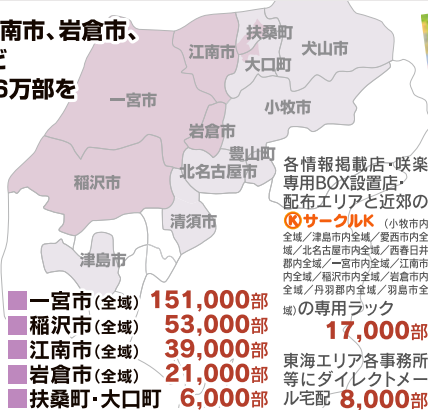

- 安城市(主要部) 65,000部
- 岡崎市(主要部) 101,000部
- 刈谷市(主要部) 9,000部

ユニバーシティ・ドンキホーテ・配布エリアと近郊のミニストップ・ヤマザキ・サークルKなど エリア内店頭設置数約650店 安城市全域・岡崎市全域・豊田市全域・碧南市全域・刈谷市全域・知立市全域・高浜市全域・西尾市(穂豆郡一色町・穂豆郡吉良町含む)全域・蒲都市全域・額田郡幸田町全域・みよし市全域の専用ラック

西尾張 咲楽NET®

全30.6万部発行!

一宮市、稲沢市、江南市、岩倉市、扶桑町、大口町など 西尾張エリア30.6万部を徹底カバー。

毎月25日より 無料戸別配布スタート

媒体概要

- 『咲楽NET』AB版(257×210)
- 約220P、全面フルカラー
- 毎月25日発行(2・9月号は月末日発行)
- 配布日数 約7~10日間
- ※天候などにより、配布日数が多少変動します。
- 306,000部無料戸別配布 (法人・ショップにも配布)
- 店頭無料設置

各情報掲載店・咲楽専用BOX設置店・配布エリアと近郊のサークルK(小牧市内全域/津島市内全域/豊春日井郡内全域/一宮市内全域/江南市内全域/稲沢市内全域/岩倉市内全域/月野町内全域/羽島市全域)の専用ラック 東海エリア各事務所等にダイレクトメール宅配 8,000部

ぎふ 咲楽NET®

全37.7万部発行!

岐阜市、各務原市、本巣市、本巣郡、山県市、羽島郡、瑞穂市、羽島市など 岐阜県中心エリア37.7万部を徹底カバー。