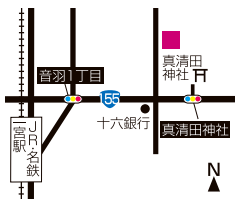

グルメ集客 セミナー

参加無料

各会場
50名様
限定

LINE@

食ベログ

Resty

西尾張
会場

2017年7月4日<火>
10:00~12:00

会場/一宮スポーツ
文化センター
一宮市真清田1-2-30 第2研修室

岐阜
会場

2017年7月4日<火>
14:00~16:00

会場/咲楽メディア
センタービル
岐阜市下奈良1-1-8

三河
会場

2017年7月5日<水>
10:00~12:00

会場/安城市民会館
安城市桜町18番28号
JR安城駅 南口より徒歩約10分

名古屋
会場