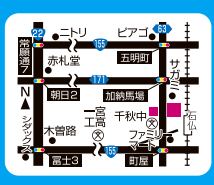

諸費用込みの総額表示だから分かりやすく安心!

人気4メーカーからお好きなナビが選べます!
※ナビは全て最新モデルでご予算に応じて地デジナビにも変更できます。お見積りはお気軽どうぞ!

新車だからナビも選べる! DAIHATSU **新車**
新型ミライース L "SAⅢ"-A
車両本体価格925,000円が
新車ナビ付き諸費用込み! **96.0万円**

今月の目玉!!
新車 **ワゴンR**がナビ付でこの価格!
SUZUKI **新車**
ワゴンR ハイブリッドFX
車両本体価格1,177,200円が オプションカラーの場合の費用は別途
新車ナビ付き諸費用込み! **122.9万円**

新車だからナビも選べる! SUZUKI **新車**
ラパンL
車両本体価格1,191,240円が
新車ナビ付き諸費用込み! **122.0万円**

新車だからナビも選べる! SUZUKI **新車**
ハスラーG
車両本体価格1,273,320円が
新車ナビ付き諸費用込み! **129.9万円**

新車だからナビも選べる! DAIHATSU **新車**
キャストスタイル X-A
車両本体価格1,179,000円が
新車ナビ付き諸費用込み! **128.5万円**

掲載は一例で好きな車種・グレードで同様にお値打ちにいたします。見積もりはお気軽どうぞ!

新車だからナビも選べる! SUZUKI **新車**
ワゴンR ハイブリッドFZ
車両本体価格1,35,000円が
新車ナビ付き諸費用込み! **139.9万円**

今月の目玉!!
新車 **ソリオ**がナビ付でこの価格!
SUZUKI **新車**
ソリオ マイルドハイブリッドMX
車両本体価格1,695,600円が オプションカラーの場合の費用は別途
新車ナビ付き諸費用込み! **169.8万円**
※下取り車がある場合の価格ですが、無い方もご相談ください。

新車だからナビも選べる! DAIHATSU **新車**
ムーヴキャンバス L-A
車両本体価格1,155,000円が
新車ナビ付き諸費用込み! **126.0万円**

新車だからナビも選べる! SUZUKI **新車**
スペーシア GRIMITED
車両本体価格1,398,600円が
新車ナビ付き諸費用込み! **144.0万円**

新車だからナビも選べる! DAIHATSU **新車**
タントカスタム X "トップエディションSAⅢ"
車両本体価格1,602,600円が
新車ナビ付き諸費用込み! **172.0万円**

※表示価格には登録諸費用のほかに当社指定ナビの料金も含まれていますが、マット、パイパー等の付属品および特別塗装色の価格、登録車の自動車税は含まれておりません。

おかげさまで創業50周年
全メーカー新車販売・民間車検工場・钣金工場完備
(株) 児島自動車
TEL.0586-76-3338

一宮市千秋町加納馬場字柳越2208-1
営業時間(修理受付は18:00まで)
月~土曜/9:00~19:00 日曜/9:00~18:00
定休日:毎月第2・第4日曜日・祝日
<http://www.kojimacar.co.jp>