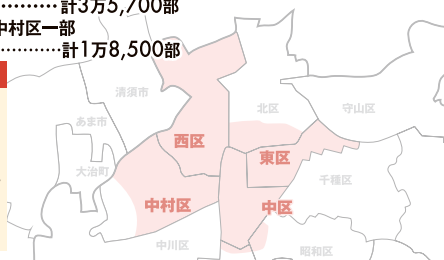

http://sakura-world.net

東海エリア 全146.5万部発行!

ご家庭へ オフィスへ 店頭へ

無料戸別配布&店頭設置

名古屋 咲楽NET®

全20万部発行!

- ポストイン&オフィス配布 19万800部
- 中区全域+熱田区一部(金山・高辻周辺) 計7万5,500部
- 西区全域 計6万1,100部
- 東区全域+北区一部(黒川・大曾根周辺) 計3万5,700部
- 名駅全域+中村区一部 計1万8,500部

- 設置店.....5,000部
- 中区・中村区・東区・西区のコンビニ設置 (サークルK・ファミリーマート) 4,200部

毎月25日より 無料配布スタート

媒体概要

- 『咲楽NET』AB版(257×210)
- 約120P、全面フルカラー
- 毎月25日発行
- 配布日数 約7日間
- ※天候などにより、配布日数が多少変動します。
- 200,000部無料戸別配布 (法人・ショップにも配布)
- 店頭無料設置

西三河 咲楽NET®

全20万部発行!

安城市、岡崎市、刈谷市、知立市、高浜市、碧南市、豊田市、西尾市、幸田町、みよし市、蒲都市、など西三河エリア 20万部を徹底カバー。

毎月15日より 無料戸別配布スタート

媒体概要

- 『咲楽NET』AB版(257×210)
- 約120P、全面フルカラー
- 毎月15日発行(2・9月号は20日発行)
- 配布日数 約7日間
- ※天候などにより、配布日数が多少変動します。
- 200,000部無料戸別配布 (法人・ショップにも配布)
- 店頭無料設置