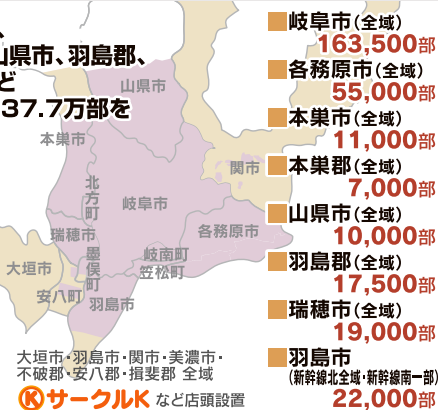

大垣市・羽島市・関市・美濃市・不破郡・安八郡・揖斐郡 全域 サークルK など店頭設置

CITY版 咲楽も配布エリアますます拡大中!

あてやか句のわがまち図鑑

千種・名東 city版 咲楽®

千種区・名東区内全域

全125,000部

毎月末日より発行

あてやか句のわがまち図鑑

岐阜市 city版 咲楽®

岐阜市内全域

全172,000部

毎月5日より発行

あてやか句のわがまち図鑑

大垣市 city版 咲楽®

大垣市全域近郊エリア

全85,000部

毎月25日より発行