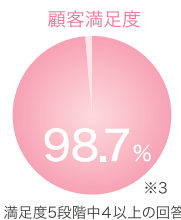

新若返り術!

肌が
甦る

肌が
ふっくら
する
仕組み

コスバ◎

効果
持続

信頼の証!

症例数

32,250件※2以上の実績!
一人ひとりのお肌に合わせ最適な施術を行います。
30,000件を超える症例数から蓄積されたノウハウにより、満足いただける仕上がりを実現します。