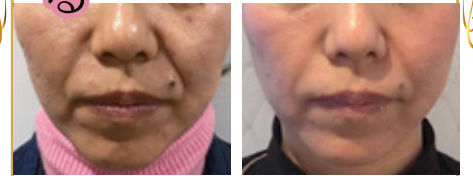

たるみ

こっそりマイナス15歳!!

ダブル (HIFU)

超音波を使ったリフトアップ治療! 最先端のたるみ治療!

頬 ¥98,000~

顔首 ¥160,000

ヒアルロン酸注入 (顔部分)

1本 ¥75,000

薄毛・抜け毛治療

男女
対応

～「生やす時代」へ最先端治療でサポートします～

薄毛に大きく影響しているのが、「遺伝(男性ホルモン)」「頭皮血流」「毛髪の栄養」の3つです。当院ではそれぞれの要因に合わせて治療することで最大限の効果を発揮します。