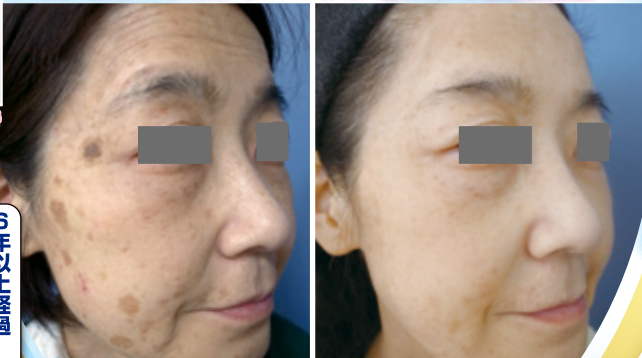

結果主義

2017年の治療を あなたに

痛みなし!

メスを使わない若返り術

大好評! 総合治療例

成長因子療法・ダブロン
コンビネーショントニング等による複合治療

複合治療による相乗効果で、シミ・くすみ・
シワ・たるみが大きく改善しました。

ひょうざいせい りゅうきせい
表在性・隆起性
病変を含む
シミ治療 YouTube

場所・種類を問わない!!

レーザートニングを超えたと評判の
コンビネーショントニング

低出力QYAGトニングに高出力のポイントレーザーなどを重ねて照射していく、発展的な治療です。治療回数を複数回に分け、高出力ポイントレーザーで起こりやすい色素沈着を低出力QYAGレーザーで同時に治療していくことが可能になりました。

5回コース 150,000円