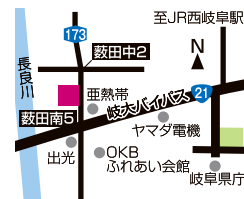

グルメ集客 セミナー

参加無料

各会場
50名様
限定

LINE@

食ベログ

Resty

西尾張
会場

2017年7月4日<火>
10:00~12:00

会場/一宮スポーツ
文化センター
一宮市真清田1-2-30 第2研修室

岐阜
会場

2017年7月4日<火>
14:00~16:00

会場/咲楽メディア
センタービル
岐阜市下奈良1-1-8

三河
会場

2017年7月5日<水>
10:00~12:00

会場/安城市民会館
安城市桜町18番28号
JR安城駅 南口より徒歩約10分

名古屋
会場

くらし、楽しくキレイに咲かす無料マガジン『さくら』

sakura net
名古屋中央版

中区

中村区

西区

東区

サークルK・ファミリーマートで 店頭設置開始!

中区・中村区・西区・東区のサークルKとファミリーマート全店で店内のラックに設置されます。