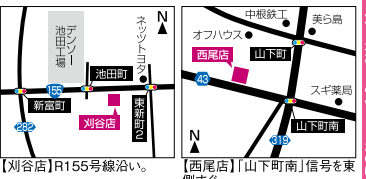

☎052-753-8383 喫茶限定 予約OK 大人数 千種区池下町2-28 ☎カフェ14:00-20:00、ワインバー/20:00-24:00 月曜、第3火曜 40

刈谷市池田町 6/13刈谷店オープン! 麺屋 ころも 刈谷店・西尾店

関東を中心に全国、海外へ展開中の大人気店が東海地区2店舗目をオープン!

モチモチ極太麺と自家製台湾ミンチを豪快に混ぜて食べる台湾まぜそばは一度食べたらヤミツキになる旨さ! 辛さが苦手な人も平気な商品もあります! 是非一度ご賞味あれ♪

大きな看板が目印です。 トッピングでさらに美味!

Recommend オススメ 自慢の看板商品!!

本家台湾まぜそば 780円 (税込) 太麺と具を混ぜ合わせてお楽しみください。

Price (税込) 塩まぜそば 810円 カレー台湾まぜそば 810円 肉入り台湾まぜそば 990円 全部のせ台湾まぜそば 1,180円

※すべての麺に追い飯無料サービスで付きます。 ※全商品「麺少なめ」対応可。 麺少なめのお客様には味玉をサービス!

有効期限: 2017/9/30

【九条ネギ・味玉・メンマ・チーズ】 トッピング1つ or 大盛り 無料サービス

*コピー可 *カード不可 *他券併用不可

麺屋ころも 刈谷店・西尾店

【刈谷店】R155号線沿い。 【西尾店】山下町南 [信号を東側す。]

中村区名駅 Newly Opened 麺屋はやぶさ

コンセプトは海! 魚介の味わいを最大限に活かした洋風ラーメン専門店

名駅エリアには珍しい魚介ベースの洋風ラーメン店。魚介をじっくり煮込んだ濃厚スープを使用! ラーメンというよりもシェフの洋風料理を食べているような贅沢な味わい♪