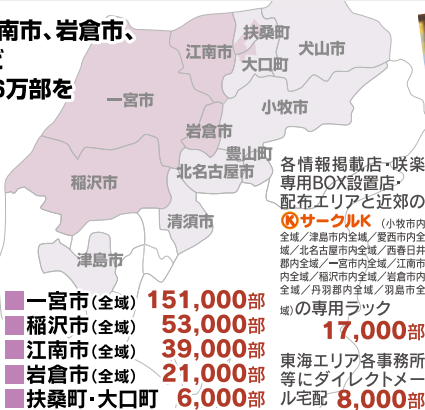

ユニバーシティ・ドンキホーテ・配布エリアと近郊のミニストップ・ヤマザキ・サークルKなど エリア内店頭設置数約650店 安城市全域・岡崎市全域・豊田市全域・碧南市全域・刈谷市全域・知立市全域・高浜市全域・西尾市(榑豆郡一色町・榑豆郡吉良町含む)全域・蒲都市全域・額田郡幸田町全域・みよし市全域の専用ラック

西尾張 咲楽NET® 全30.6万部発行!

一宮市、稲沢市、江南市、岩倉市、扶桑町、大口町など 西尾張エリア30.6万部を徹底カバー。

毎月25日より 無料戸別配布スタート

媒体概要

- 『咲楽NET』AB版(257×210)
- 約220P、全面フルカラー
- 毎月25日発行(2・9月号は月末日発行)
- 配布日数 約7~10日間
- ※天候などにより、配布日数が多少変動します。
- 306,000部無料戸別配布 (法人・ショップにも配布)
- 店頭無料設置

各情報掲載店・咲楽専用BOX設置店・配布エリアと近郊のサークルK(小牧市内全域/津島市内全域/豊春日井郡内全域/一宮市内全域/江南市内全域/稲沢市内全域/岩倉市内全域/月羽野内全域/羽島市全域)の専用ラック 東海エリア各事務所等にダイレクトメール宅配 8,000部