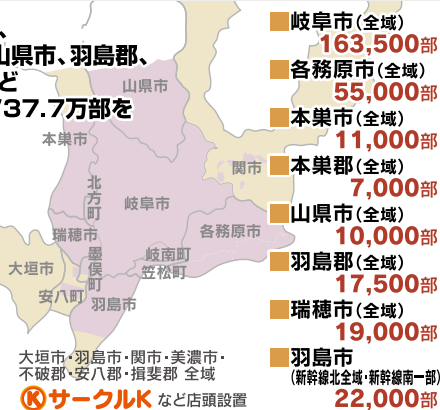

ユニバーシティ・ドンキホーテ・配布エリアと近郊のミニストップ・ヤマザキ・サークルKなど エリア内店頭設置数約650店 安城市全域・岡崎市全域・豊田市全域・碧南市全域・刈谷市全域・知立市全域・高浜市全域・西尾市(榑豆郡一色町・榑豆郡吉良町含む)全域・蒲都市全域・額田郡幸田町全域・みよし市全域の専用ラック

西尾張 咲楽NET® 全30.6万部発行!

一宮市、稲沢市、江南市、岩倉市、扶桑町、大口町など 西尾張エリア30.6万部を徹底カバー。

毎月25日より 無料戸別配布スタート

媒体概要

- 『咲楽NET』AB版(257×210)
- 約220P、全面フルカラー
- 毎月25日発行(2・9月号は月末日発行)
- 配布日数 約7~10日間
- ※天候などにより、配布日数が多少変動します。
- 306,000部無料戸別配布 (法人・ショップにも配布)
- 店頭無料設置

各情報掲載店・咲楽専用BOX設置店・配布エリアと近郊のサークルK(小牧市内全域/津島市内全域/豊春日井郡内全域/一宮市内全域/江南市内全域/稲沢市内全域/岩倉市内全域/月羽野内全域/羽島市全域)の専用ラック 東海エリア各事務所等にダイレクトメール宅配 8,000部

ぎふ 咲楽NET® 全37.7万部発行!

岐阜市、各務原市、本巣市、本巣郡、山県市、羽島郡、瑞穂市、羽島市など 岐阜県中心エリア37.7万部を徹底カバー。

毎月20日より 無料戸別配布スタート

媒体概要

- 『咲楽NET』AB版(257×210)
- 約244P、全面フルカラー
- 毎月20日発行(2・9月号は25日発行)
- 配布日数 約7~10日間
- ※天候などにより、配布日数が多少変動します。
- 377,000部無料戸別配布 (法人・ショップにも配布)
- 店頭無料設置

大垣市・羽島市・関市・美濃市・不破郡・安八郡・揖斐郡 全域 ◎サークルK など店頭設置

CITY版 咲楽も配布エリアますます拡大中!

あてやか句のわがまち図鑑

千種・名東 city版 咲楽® 千種区・名東区内全域 全125,000部 毎月末日より発行

あてやか句のわがまち図鑑

岐阜市 city版 咲楽® 岐阜市内全域 全172,000部 毎月5日より発行

あてやか句のわがまち図鑑

大垣市 city版 咲楽® 大垣市全域近郊エリア 全85,000部 毎月25日より発行