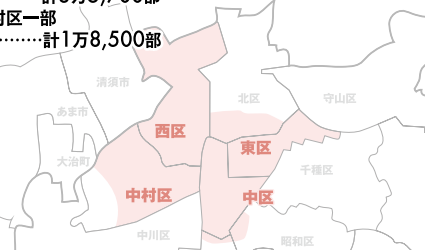

☎052-451-2133 駅近 カウンター 中村区竹橋町15-14 ☎11:30~14:30、17:30~23:30 無休 18

webクーポン

名古屋駅から徒歩3分 ☎052-451-2133

ニユーリリース

くらし、楽しくキレイに咲かすマガジン

http://sakura-world.net

東海エリア 全146.5万部発行!

無料戸別配布&店頭設置

ご家庭へ オフィスへ 店頭へ

名古屋 咲楽NET® 全20万部発行!

- ポストイン&オフィス配布 19万800部
- 中区全域+熱田区一部(金山・高辻周辺) 計7万5,500部
- 西区全域 計6万1,100部
- 東区全域+北区一部(黒川・大曾根周辺) 計3万5,700部
- 名駅全域+中村区一部 計1万8,500部
- 設置店 5,000部
- 中区・中村区・東区・西区のコンビニ設置 (サークルK・ファミリーマート) 4,200部

毎月25日より 無料配布スタート

媒体概要

- 『咲楽NET』AB版(257×210)
- 約120P、全面フルカラー
- 毎月25日発行
- 配布日数 約7日間
- ※天候などにより、配布日数が多少変動します。
- 200,000部無料戸別配布 (法人・ショップにも配布)
- 店頭無料設置

西三河 咲楽NET® 全20万部発行!

安城市、岡崎市、刈谷市、知立市、高浜市、碧南市、豊田市、西尾市、幸田町、みよし市、蒲都市、など西三河エリア 20万部を徹底カバー。

ユニバーシティ・ドンキホーテ・配布エリアと近郊のミニストップ・ヤマザキ・サークルKなど エリア内店頭設置数約650店 安城市全域・岡崎市全域・豊田市全域・碧南市全域・刈谷市全域・知立市全域・高浜市全域・西尾市(榑豆郡一色町・榑豆郡吉良町含む)全域・蒲都市全域・額田郡幸田町全域・みよし市全域の専用ラック

西尾張 咲楽NET® 全30.6万部発行!

一宮市、稲沢市、江南市、岩倉市、扶桑町、大口町など 西尾張エリア30.6万部を徹底カバー。