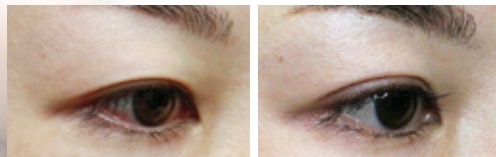

昔の目もとを取り戻す

「大人の二重術」

が人気です

加齢のサインは目元から
はじまります

目の周囲は、顔の中で最も皮膚や筋肉が薄く、デリケートな部分です。肌を支える組織も弱く脂肪もゆるい構造になっていきます。そのため早い人では、20代からまぶたがたるみ始め、「二重の幅が狭くなって、ぼんやりした印象になった」という声をよく耳にします。

プチ整形の代表格
「二重埋没法」

手軽に理想の二重になれると人気なのが、メスを使わず医療用の糸でまぶたを留めることで二重まぶたを作る二重埋没法。若い世代に好評の施術ですが、実はまぶたのためみよりの狭くなってしまう「二重ラインをひげ、たるみのない状態に戻す」にも適しています。目もとの印象がスッキリとし、目が大きく見えるため、最近では30代以上の「大人世代」にも密かな人気です。

腫れにくさを追求した
二重埋没法とは？

一般的な埋没法は、術後数日は腫れやむくみが生じます。

そこで当院は使用する器具や糸の留め方、麻酔の量など細部にまでこだわって、腫れの少なさを極限まで追求したオリジナル手法の「マイクロメソッド+α（フラスアルファ）」を開発。施術直後でも最小限の腫れや痛みで済むようになりました。

こだわりの器具

【医療用糸】

髪の毛より細い医療用の極細糸（約0.05mm）を使用。

【医療用針】

内出血・腫れを軽減する極細針（0.33mm）を使用。針穴は小さく目立たない

以前のようになばっちりとした二重にならない、休みがなかなか取れない、ダウンタイムが気になる、という方におすすめの施術です。まずは一度、無料カウンセリングへお気軽にお越しください。

30代女性。術後2ヶ月。狭くなった二重のラインがくっきりしました。

施術直後の状態

施術直後でもほとんど腫れがありません。

費用：両目155,000円（税抜）