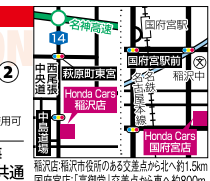

■中小田井店
TEL (052)501-5560
■古城店
TEL (052)504-0222

■七宝店
TEL (052)462-6006
■蟹江店
TEL (0567)96-6000

■稲沢店
TEL (0587)24-0118
■国府宮店
TEL (0587)21-1166

■犬山店
TEL (0568)68-4700
■一宮濃尾大橋店
TEL (0586)62-1200

期間 2017/8/31

**咲楽(さくら)
特別特典①②
ご利用券**

※本券1枚で1組1枚限り使用可
※他券併用不可
Honda Cars 東海 蟹江店
☎0567-96-6000

期間 2017/8/31

**咲楽(さくら)
特別特典①②
ご利用券**

※本券1枚で1組1枚限り使用可
※他券併用不可
Honda Cars 東海 稲沢店・国府宮店共通

期間 2017/8/31

**咲楽(さくら)
特別特典①②
ご利用券**

※本券1枚で1組1枚限り使用可
※他券併用不可
Honda Cars 東海 犬山店
☎0568-68-4700