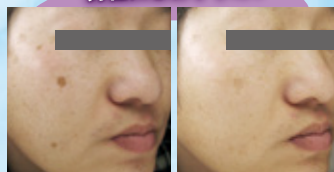

ひょうざいせい りゅうきせい
表在性・隆起性病変を含む

シミ治療 **You Tube**

レーザー トナーを
超えたと評判の

**コンビネーション
トナー**

5回コース **150,000円**

低出力QYAG トナーに高出力のポイントレーザーなどを重ねて照射していく発展的な治療法です。

男性にもおすすめ!

名古屋タワーサイドクリニック 検索