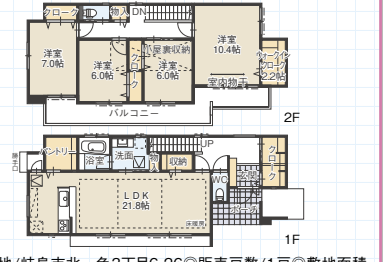

E's garden

岐阜市 北一色V

E棟 4LDK 駐車4台

ウォークインクローゼット+リビング収納
+玄関収納&コートクローゼット+パントリー

- ◆長森西小学校 約170m 徒歩約3分
- ◆岐阜バス「東興町」停 約630m 徒歩約8分

3,180(税込)万円

NAVI 岐阜市北一色3丁目6周辺

◎所在地/岐阜市北一色3丁目6-26◎販売戸数/1戸◎敷地面積/258.03㎡(78.05坪)◎延床面積/133.88㎡(40.49坪)◎用途地域/第一種住居地域◎完成済◎延長敷地部分/E棟95.78㎡(敷地面積に含む)◎取引態様/売主