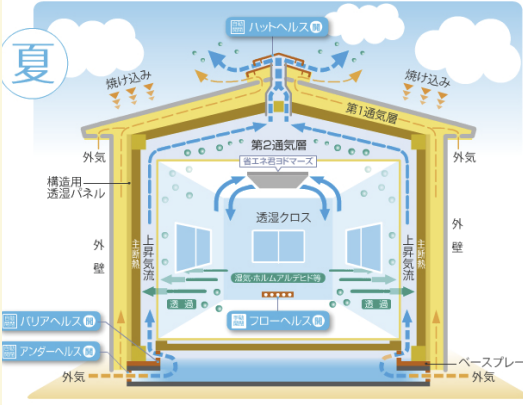

H.29.2完成予定

健康な家づくり、人の健康を支える構造 **透湿気密**

夏はTシャツ、冬はセーター。
衣替えする形状記憶装置の家

最近、得体の知れない湿疹や慢性じんましん、アレルギー性皮膚炎などに透湿気密住宅が関係している例をよく見受けられます。WB工法は適度に湿度を調整し、程よい湿度を保ち、綺麗な空気に満たされています。WB工法の家は心と体に健康を与えてくれます。

通気断熱WB工法 についてのご相談は、ハウズドゥ!大垣店へ!