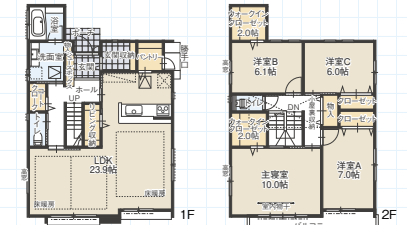

◎所在地/各務原市蘇原吉野町3丁目134-5他◎販売戸数/5戸◎販売価格/B-C棟3,380万円(税込)E-F棟2,995万円(税込)◎敷地面積/168.70㎡(51.03坪)~182.01㎡(55.05坪)◎延床面積/134.16㎡(40.58坪)~135.82㎡(41.08坪)◎用途地域/第一種中高層住居専用地域◎完成時期/平成29年1月中旬より順次◎取引態様/売主

E's garden

各務原市 鷺沼三ツ池町

II-D棟 4LDK 駐車2台

Wウォークインクローゼット+リビング収納
+玄関収納+コートクローゼット+パントリー

- ◆鷺沼第二小学校 約800m 徒歩約10分
- ◆JR高山本線「各務ヶ原」駅 約700m 徒歩約9分

2,695(税込)万円

NAVI 各務原市鷺沼三ツ池町3丁目418周辺

◎所在地/各務原市鷺沼三ツ池町3丁目425-1他◎販売戸数/3戸◎販売価格/II-A棟3,050万円(税込)II-B棟2,930万円(税込)◎敷地面積/150.00㎡(45.37坪)~158.21㎡(47.85坪)◎延床面積/133.69㎡(40.44坪)~133.86㎡(40.49坪)◎用途地域/工業地域◎完成済◎取引態様/売主

E's ガーデンテラス

鷺沼駅前II

S棟 5LDK 駐車3台

ウォークインクローゼット+リビング収納
+玄関収納+パントリー

- ◆鷺沼第三小学校 約1920m 徒歩約24分
- ◆JR高山本線「鷺沼」駅 約1260m 徒歩約16分

2,980(税込)万円

NAVI 各務原市桜木町4丁目50周辺