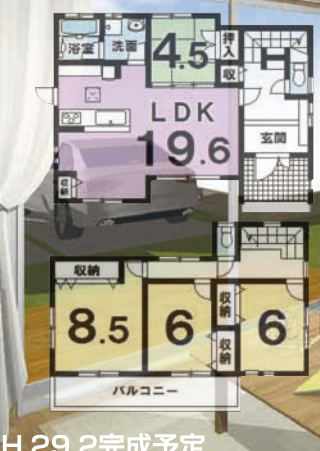

21世紀型

湿気が透過する高気密の造りで 湿気・結露・カビ・ダニ・シックハウス **解消!** 通気断熱WB工法住宅

国土交通大臣認定
呼吸する家

物件詳細

■J.R東海道本線荒尾駅 / 徒歩 10分 ■大垣市荒尾町 ■土地 / 354.21 m² ■建物 / 133.44 m² ■2017年2月入居可能予定 ■建築確認番号 / ぎ建住セ第 1161640
■電気、上水道、下水道 ■一種中■

H.29.2完成予定