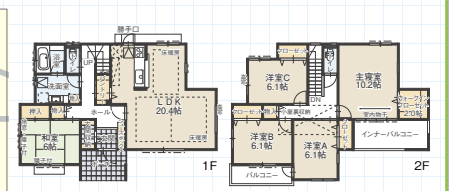

E's garden

各務原市 蘇原吉野町

G棟 5LDK 駐車3台

ウォークインクローゼット
+玄関収納+パントリー

- ◆蘇原第一小学校 約700m 徒歩約9分
- ◆岐阜バス「伊吹」停 約420m 徒歩約6分

3,180(税込)万円

NAVI 各務原市蘇原吉野町3丁目134周辺

◎所在地/各務原市蘇原吉野町3丁目134-5他◎販売戸数/5戸◎販売価格/B-C棟3,380万円(税込)E-F棟2,995万円(税込)◎敷地面積/168.70㎡(51.03坪)~182.01㎡(55.05坪)◎延床面積/134.16㎡(40.58坪)~135.82㎡(41.08坪)◎用途地域/第一種中高層住居専用地域◎完成時期/平成29年1月中旬より順次◎取引態様/売主