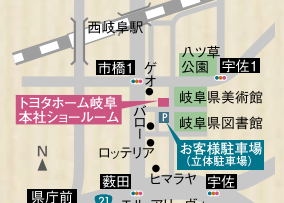

有効期限 1/20~1/9

大垣店 50名様限定

オリジナル福袋プレゼント

※コピー不可 ※1家族1枚のみ ※他券併用不可

トヨタホーム大垣店