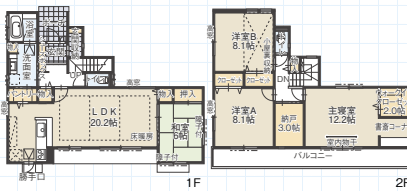

E's garden

岐南町三宅

F棟 4LDK 駐車3台

納戸+ウォークインクローゼット
+玄関収納+パントリー

- ◆東小学校 約1080m 徒歩約14分
- ◆岐阜バス「岐南町三宅」停 約170m 徒歩約3分

2,980(税込)万円

NAVI 羽島郡岐南町三宅7丁目178周辺

◎所在地/羽島郡岐南町三宅7丁目178-1他◎販売戸数/5戸◎販売価格/A棟3,430万円(税込)B-C棟3,330万円(税込)◎敷地面積/165.43㎡(50.04坪)~169.26㎡(51.20坪)◎延床面積/133.89㎡(40.50坪)~135.81㎡(41.08坪)◎用途地域/第一種住居地域◎完成時期/平成28年12月中旬より順次◎取引態様/売主