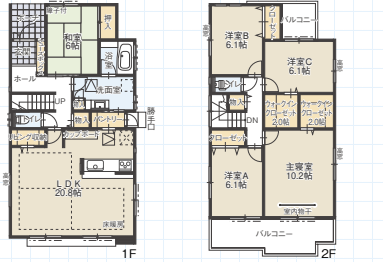

E's garden

岐阜市 西野町

H棟 5LDK 駐車2台

Wウォークインクローゼット
+リビング収納+パントリー

- ◆明郷小学校 約170m 徒歩約3分
- ◆岐阜バス「西野町」停 約450m 徒歩約6分

3,290(税込)万円

NAVI 岐阜市西野町7丁目北13周辺

◎所在地/岐阜市西野町7丁目北13-7◎販売戸数/1戸◎敷地面積/158.10㎡(47.82坪)◎延床面積/135.15㎡(40.88坪)◎用途地域/第二種住居地域、商業地域◎完成済◎取引態様/売主