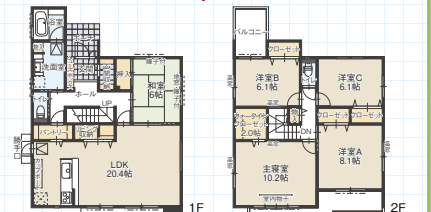

E's ガーデンテラス

鷺沼駅前II

S棟 5LDK 駐車3台

ウォークインクローゼット+リビング収納
+玄関収納+パントリー

- ◆鷺沼第三小学校 約1920m 徒歩約24分
- ◆JR高山本線「鷺沼」駅 約1260m 徒歩約16分

2,980(税込)万円

NAVI 各務原市桜木町4丁目50周辺

◎所在地/各務原市桜木町4丁目41他◎販売戸数/4戸◎販売価格/B-C棟3,130万円(税込)O棟2,980万円(税込)◎敷地面積/184.67㎡(55.86坪)~184.68㎡(55.86坪)◎延床面積/135.81㎡(41.08坪)~137.47㎡(41.58坪)◎用途地域/第一種住居地域◎完成時期/平成29年3月より順次◎取引態様/売主