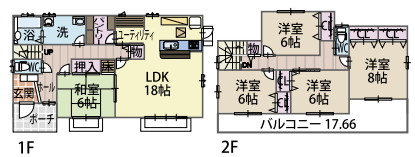

次世代省エネ基準対応住宅

大垣市新田町 **NEW**

安井
学区区

月々のご返済 **63,908円**
頭金・ボーナス払0円

西棟 5LDK +W.I.C +パントリー
敷地面積 304.31㎡(92.05坪)
建物面積 133.33㎡(40.33坪)

土地付分譲価格 (税込)
2,380万円

パントリー・W.I.C・納戸の収納力! 92坪超の広い敷地

近鉄バス「西濃運輸前」バス停 徒歩約5分

- 所在地 / 大垣市新田町2丁目57-1, 3 ●総区画 / 2区画 ●販売戸数 / 1戸 ●用途地域 / 準工業地域 ●建ぺい率 / 60% ●容積率 / 200% ●建物構造 / 木造2×4工法 ●建築確認番号 / ぎ建住セ第KS117-1910-0026号 ●完成 / 平成29年5月下旬予定 ●学区 / 安井小学校 ●設備 / 公営水道・下水道・プロパンガス・中部電力

大垣市長松3

荒崎小
学区区

月々のご返済 **63,908円**
頭金・ボーナス払0円

A棟 5LDK パントリー・ユーティリティ
敷地面積 265.48㎡(80.31坪)
建物面積 135.81㎡(41.08坪)

土地付分譲価格 (税込)
2,380万円

荒崎小学校約400m、バス停、商業施設が近く生活しやすい住環境です

近鉄バス「長松住宅前」バス停 徒歩約2分

- 所在地 / 大垣市長松町字高西1137-2 ●総区画 / 2区画 ●販売戸数 / 1戸 ●用途地域 / 第一種住居地域 ●建ぺい率 / 60% ●容積率 / 160% ●建物構造 / 木造2×4工法 ●建築確認番号 / KS116-1910-01048号 ●完成 / 平成29年3月下旬予定 ●学区 / 荒崎小学校 ●設備 / 公営水道・下水道・プロパンガス・中部電力

大垣市浅草3 **NEW**

江東
学区区

月々のご返済 **63,908円**
頭金・ボーナス払0円

C棟 5LDK
敷地面積 304.52㎡(92.12坪)
建物面積 134.15㎡(40.58坪)

土地付分譲価格 (税込)
2,380万円

バス停近く、92坪超の広い敷地

近鉄バス「南浅草」バス停 徒歩約4分

- 所在地 / 大垣市浅草3丁目120-3, 6 ●販売戸数 / 1戸 ●用途地域 / 工業地域 ●建ぺい率 / 60% ●容積率 / 200% ●建物構造 / 木造2×4工法 ●建築確認番号 / ぎ建住セ第1162758号 ●完成 / 平成29年5月下旬予定 ●学区 / 江東小学校 ●設備 / 公営水道・下水道・プロパンガス・中部電力