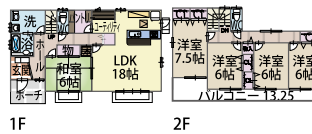

大垣市浅草3 **NEW**

江東
学区区

月々のご返済 **63,908円**
頭金・ボーナス払0円

C棟 5LDK
敷地面積 304.52㎡(92.12坪)
建物面積 134.15㎡(40.58坪)

土地付分譲価格 (税込)
2,380万円

バス停近く、92坪超の広い敷地

近鉄バス「南浅草」バス停 徒歩約4分

- 所在地 / 大垣市浅草3丁目120-3, 6 ●販売戸数 / 1戸 ●用途地域 / 工業地域 ●建ぺい率 / 60% ●容積率 / 200% ●建物構造 / 木造2×4工法 ●建築確認番号 / ぎ建住セ第1162758号 ●完成 / 平成29年5月下旬予定 ●学区 / 江東小学校 ●設備 / 公営水道・下水道・プロパンガス・中部電力