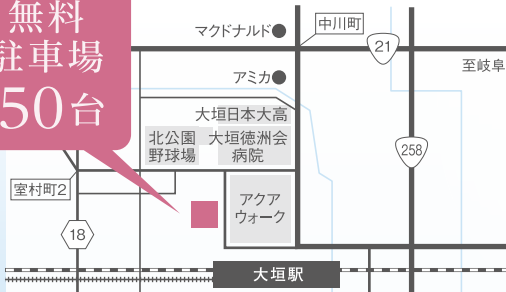

有効期限 1/28(土)~2/26(日)

チェックまグッズ プレゼント

※1家族につき1枚のみ有効 ※他券併用不可
トヨタホーム大垣店

結婚式を迷っている方、一度は諦めた方…

ザ・スイトハウスなら
今だけの特別プランで
お値打ちに叶います。

結婚式
決めるなら

今!

2017年
6月までの
結婚式なら

2017年
7・8月の
結婚式なら

最大 50万円 OFF

会場費・ドレスなど
選べる特典

最大 10項目が
半額

※上記プランはお日柄や曜日等により異なりますので、詳細はお問い合わせ下さい。※1月25日以降に初来館のお客様に限りです。

大垣駅から徒歩3分! 憧れの大邸宅を貸し切りに

無料
駐車場
50台

ブライダルフェア 毎日開催

※定休日を除く

ザ・スイトハウス

Tel 0584-78-3110

大垣市林町6-80-56 10:00~19:00 火曜休

ザ・スイトハウス 検索

入泉料、値下げしました!!

平日 700円 → **650円**

土日祝 750円 → **720円**

入浴回数券 (10枚綴り) 6,500円 → **6,300円**

今まで以上にお客様にとって良い店となるよう
従業員一同より一層努力して参りますので
これからもコロナの湯大垣店をご愛顧の程、宜しくお願ひ申し上げます。
-店主-

～やさしいヨガ～ 未経験の方もお気軽に。

健美効炉×ヨガ教室

毎週水曜日12時～、毎週金曜日16時～

今なら 期間限定 参加無料
(入浴料+健美効炉利用料のみで受講できます)

※お水は備え付け冷水機や自動販売機をご利用くださいませ。
※館内着で行いますのでウェアは必要ございません。