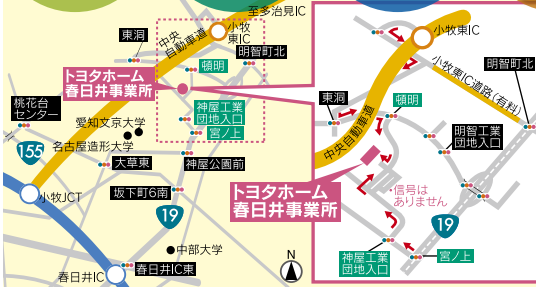

住まいのワケドキ

工場見学会

プレミアムライブ

2017 2/11(土)

特別企画

「プレミアムライブ」だけの
工程スタッフによる“LIVE”解説!

主要工程では、実際に作業を行うスタッフが解説・実演いたします。
品質へのこだわり、お客様に対する思いを、ぜひお聞きください。

- **POINT 1** 耐震へのこだわり
- **POINT 2** 耐久へのこだわり
- **POINT 3** 精度へのこだわり
- **POINT 4** 完全邸別生産へのこだわり
- **POINT 5** 検査へのこだわり

住まいづくりの情熱と出会う日。

常により高い品質を目指し続ける私たちの情熱を
皆様に満身の力を込めてお伝えします。

トヨタホームは60年長期保証の家。トヨタホームは、長くご家族の安心と快適な暮らしを支え続けます。

基礎・主要構造体など 最長保証期間 60年 初期保証30年	外壁・床・屋根など 最長保証期間 60年 初期保証20年	雨水の浸入防止が必要な部位 最長保証期間 60年 初期保証15年	虫害(シロアリ) 最長保証期間 30年 初期保証10年	付帯設備* *電気・ガス・サニタリー設備など 最長保証期間 5年 初期保証5年

※この保証制度は、トヨタホームご購入の「アトリスプラン60年長期保証制度」対象のお客様のみのサービスとなります。「初期保証30年」の保証期間につきましては、最初の20年は法定の瑕疵担保責任期間を含みますが、その後の10年は、当社保証書に基づいたアフターサービス期間になります。保証の延長には、トヨタホーム販売店が実施する定期的な点検と適切なメンテナンス・補修が必要となります。(付帯設備については、定期的なメンテナンス対象部材ではありません。)保証期間や内容の詳細についてはスタッフにお問い合わせください。

長くご家族の安心と快適な暮らしを支え続けます。

スマート・エアーズ × 太陽光発電 セットでお得!!

太陽光発電を載せれば載せるほど 割引金額が増える! 光熱費負担も減らせる!

スマート&ウェルネスキャンペーン

【概要】トヨタホーム販売店で全館空調と太陽光発電システムを搭載した戸建注文住宅をご建築いただく場合、太陽光発電システムの搭載量に応じて、建物本体工事費を減額いたします。(太陽光発電システム搭載量1kWあたり税抜9万円を減額) 【条件】■建物/シンセシリーズ(LQ除く)またはエスバシオシリーズで、太陽光発電搭載量が10kW未満であること。※賃貸・特殊物件は除く ■期間/次のスケジュールで建築いただくこと。2017年1月1日~2017年3月31日までに建築工事請負契約締結かつ2017年8月31日までの上棟。【その他】■敷地条件や法的制約、その他の理由で建築が不可能な場合は、お断りをさせていただきます。■対象となる全館空調(※1)および太陽光発電システム(※2)は、トヨタホーム標準設定品に限ります。(※1)シンセシリーズ:スマート・エアーズ、エスバシオシリーズ:パルデア(※2)お客様による手配は対象外 ■他のキャンペーンとの特典併用は各販売店にお問い合わせください。

トヨタホーム岐阜

大垣中日ハウジングセンター

〒503-0805 大垣市鶴見町435の1 大垣中日ハウジングセンター内
営業時間/10:00~18:00 定休日/火・水曜

TEL.0584-77-7570 FAX.0584-77-7571

トヨタホーム岐阜

大垣中日ハウジングセンタースタッフより

いよいよ本格的な花粉の季節です。トヨタホームの「全館空調・スマートエアーズ」ならそのような悩みも解消。1年を通して室内の空気環境を一定に保ってくれるので、お年寄りや小さなお子様も安心。是非一度展示場でご体感下さい。

トヨタホーム岐阜株式会社