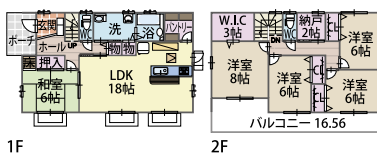

次世代省エネ基準対応住宅

大垣市新田町 **NEW**

安井
学区区

月々のご返済 **63,908円**
頭金・ボーナス払0円

西棟 5LDK +W.I.C +パントリー
敷地面積 304.31㎡(92.05坪)
建物面積 133.33㎡(40.33坪)

土地付分譲価格 (税込)
2,380万円

パントリー・W.I.C・納戸の収納力! 92坪超の広い敷地

近鉄バス「西濃運輸前」バス停 徒歩約5分

- 所在地 / 大垣市新田町2丁目57-1, 3 ●総区画 / 2区画 ●販売戸数 / 1戸 ●用途地域 / 準工業地域 ●建ぺい率 / 60% ●容積率 / 200% ●建物構造 / 木造2×4工法 ●建築確認番号 / ぎ建住セ第KS117-1910-0026号 ●完成 / 平成29年5月下旬予定 ●学区 / 安井小学校 ●設備 / 公営水道・下水道・プロパンガス・中部電力

大垣市長松3

荒崎小
学区区