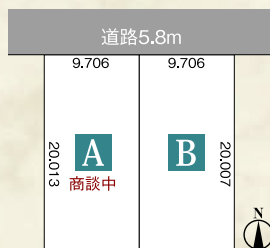

ZEH対応可 注文住宅 **an home**
Produced by DAIAN HAIMU

全棟 耐震等級3相当
標準 省令準耐火構造

ソフトピアすぐ東!分譲好評受付中!

大垣市 小野 便利が揃う理想の街で高性能を手に入れる
快適な暮らしを実現しませんか?

大垣市小野分譲地 2区画

A 194.23㎡(58.75坪) **1,293万円** (税込)

B 194.21㎡(58.75坪) **1,293万円** (税込)

【物件概要】●所在地/大垣市小野3丁目65番地1、3●用地
地域/準工業地域●建ぺい率/60%●容積率/200%●地
目/宅地●接道/北側公道5.8m●設備/公共上下水道、都
ガス●販売区画数/2区画●建築条件付(売主)*大垣市緑を
育み活かす条例有り

B区画 セットプラン例 **土地+建物**
建物プラン例 **115.93㎡(35.06坪) 3,561万円** (税込)

上質の外観と充実の収納!

安八町 南今ヶ淵 最近希少な寄棟屋根デザイン
軒が深く邸宅感の高い分譲住宅です