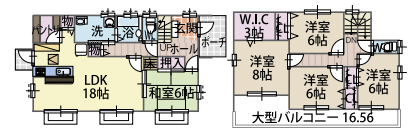

大垣市浅草3 **NEW**

江東
学区区

月々のご返済 **63,908円**
頭金・ボーナス払0円

C棟 5LDK
敷地面積 304.52㎡(92.12坪)
建物面積 134.15㎡(40.58坪)

土地付分譲価格 (税込)
2,380万円

バス停近く、92坪超の広い敷地

近鉄バス「南浅草」バス停 徒歩約4分

- 所在地 / 大垣市浅草3丁目120-3, 6 ●販売戸数 / 1戸 ●用途地域 / 工業地域 ●建ぺい率 / 60% ●容積率 / 200% ●建物構造 / 木造2×4工法 ●建築確認番号 / ぎ建住セ第1162758号 ●完成 / 平成29年5月下旬予定 ●学区 / 江東小学校 ●設備 / 公営水道・下水道・プロパンガス・中部電力

瑞穂市十九条2 **最終1棟**

牛牧小
学区区

月々のご返済 **63,908円**
頭金・ボーナス払0円

A棟 5LDK +W.I.C +パントリー
敷地面積 244.15㎡(73.85坪)
建物面積 132.50㎡(40.08坪)

土地付分譲価格 (税込)
2,380万円

収納力のあるパントリー・W.I.Cに大型バルコニー必見!

みずほバス「防災センター」バス停 徒歩約2分

- 所在地 / 瑞穂市十九条字野橋495-7 ●総区画 / 7区画 ●販売戸数 / 1戸 ●用途地域 / 第一種住居地域 ●建ぺい率 / 70% ●容積率 / 200% ●建物構造 / 木造2×4工法 ●建築確認番号 / ぎ建住セ第1160730号 ●完成 / 平成28年11月 ●学区 / 牛牧小学校 ●設備 / 公営水道・下水道・プロパンガス・中部電力