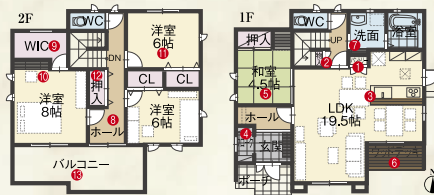

緑の街 安八ガーデン

分譲住宅 **780万円** (税込)
建築条件付

道路	13.041m	安ホーム Jモダン (奨)	済	TS工法 D棟	14.95m
道路	10.22m				
道路	6m				
道路	10.233m				
道路	9.6m				
道路	9.518m				
道路	12.6m				
道路	12.6m				
道路	12.6m				
道路	12.6m				
道路	12.6m				

【物件概要】●所在地/安八町安八町南今ヶ淵
字中筋513-1 他○用途地域/第1種中高層住居
専用地域●建ぺい率60%●容積率/200%●地
目/宅地●接道/西側公道9.6m●中央公道6m●
施設/公共上下水道●中部電力●開発許可
番号/県指令西建第10号の3●建築
条件付<売主>

収納力とデザイン設計

1. 食品ストックに便利なパントリー収納
2. おそろじ用具は階段下収納
3. 広いLDKにマガジンラック付
4. 玄関脇に土間クローク収納
5. 半帖タタミの和室はリビング範囲で広く使えます
6. ウッドデッキは高耐久な樹脂製
7. 洗面室に便利な棚収納
8. ホールで部屋干し、直接バルコニーへ洗濯に便利なスタイル
9. ウォークインクローゼットでたっぷり収納
10. 寝室に造作家具でデスク付けました
11. 各室たっぷり収納付
12. ホールの大型押入れは季節の家電や布団を収納
13. 広いバルコニーならテーブルも置けます、2Fのお庭りびングです!

エコタウン南今ヶ淵 **G**区画 183.81㎡(55.6坪)
建築条件付

【物件概要】●所在地/安八町安八町南今ヶ淵
字中筋461-1 他○用途地域/第1種中高層住居
専用地域●建ぺい率/60%●容積率/200%●地
目/宅地●接道/西側公道6m●中央公道6m●
設備/公共上下水道●中部電力●開発許可
番号/県指令西建第81号の4●建築条件付<売主>

残り区画 **680万円** (税込)