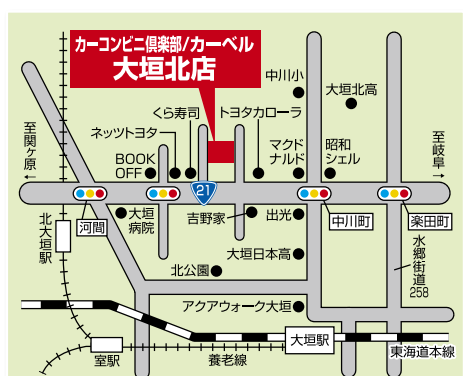

ナンバーワン・セット
月々コミコミ定額・低額で新車に乗れる
全く新しいマイカーリースプランです。
●車両代 ●車検整備 ●登録費用 ●自動車税
●取得税 ●重量税 ●自賠責 ●フロアマット
●オイル交換 ●洗車(車検時) **全部コミコミ!**

国産全メーカーの新車販売専門店

Car Bell **カーベル大垣北**

TEL **0584-81-4903**

www.car-p-aizaki.co.jp

カーコンビニ倶楽部(有)カープラザ アイザキ
営業時間 9:00~19:00 定休日: 日曜・祝日・大型連休
〒503-0017 岐阜県大垣市中川町1-63-3

携帯からアクセス!

新車 **Car Bell** 市場
SHINSHAICHI
カーベル

安心の全国チェーン **カーベル** 全国460店舗展開中! ナンバーワン・セットは全く新しいマイカーリースプランです!

日本初!

新車
限定!

20代
限定!

出世払い

プラン