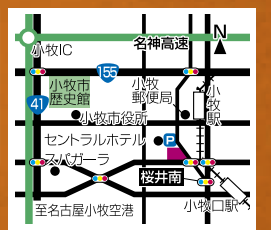

※楽限定プランは、お電話またはホームページからの
問い合わせにてご来館・成約の方のみ適応とさせていただきます。