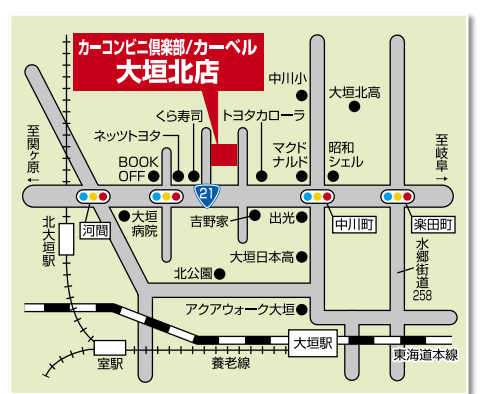

### Car Bell カーベル大垣北

TEL 0584-81-4903

www.car-p-aizaki.co.jp  
カーコンビニ倶楽部(有)カープラザ アイザキ  
営業時間 9:00~19:00 定休日: 日曜・祝日・大型連休  
〒503-0017 岐阜県大垣市中川町1-63-3