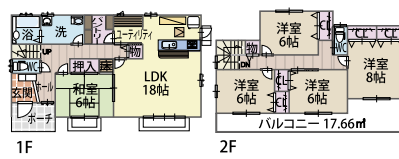

国道258号線東アクセス便利!122坪超の広い敷地

- 対面カウンターキッチン・食器洗浄乾燥機
  - 浴室乾燥機・複層ガラス・エコジョーズ
- 近鉄バス「西濃運輸前」バス停 徒歩約5分
- 所在地 / 大垣市新田町2丁目57-2 ● 総区画 / 2区画
  - 販売戸数 / 1戸 ● 用途地域 / 準工業地域 ● 建ぺい率 / 60% ● 容積率 / 200% ● 建物構造 / 木造2×4工法
  - 建築確認番号 / ぎ建住セ第KS117-1910-0025号 ● 完成 / 平成29年5月下旬予定 ● 学区 / 安井小学校 ● 設備 / 公営水道・下水道・プロパンガス・中部電力

大垣市長松3 荒崎小学校区  
月々のご返済 **63,908円**  
頭金・ボーナス払0円

**A棟 5LDK** パントリー+ユーティリティ  
敷地面積 265.48㎡(80.31坪)  
建物面積 135.81㎡(41.08坪)  
土地付分譲価格 (税込) **2,380万円**

荒崎小学校約400m、バス停、商業施設が近く生活しやすい住環境です

- 対面カウンターキッチン・食器洗浄乾燥機
  - 浴室乾燥機・複層ガラス・エコジョーズ
- 近鉄バス「長松住宅前」バス停 徒歩約2分
- 所在地 / 大垣市長松町字高西1137-2 ● 総区画 / 2区画
  - 販売戸数 / 1戸 ● 用途地域 / 第一種住居地域 ● 建ぺい率 / 60% ● 容積率 / 160% ● 建物構造 / 木造2×4工法 ● 建築確認番号 / KS116-1910-01048号 ● 完成 / 平成29年3月下旬予定 ● 学区 / 荒崎小学校 ● 設備 / 公営水道・下水道・プロパンガス・中部電力