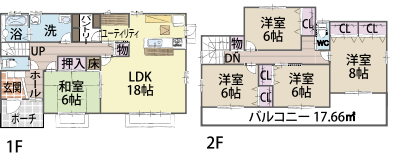

大垣市新田町 最終1棟 安井小学校区
月々のご返済 **63,908円**
頭金・ボーナス払0円

A棟 5LDK パントリー+ユーティリティ
敷地面積 405.85㎡(122.77坪)
建物面積 135.81㎡(41.08坪)
土地付分譲価格 (税込) **2,380万円**

国道258号線東アクセス便利!122坪超の広い敷地

1. 対面カウンターキッチン・食器洗浄乾燥機
   - 浴室乾燥機・複層ガラス・エコジョーズ
2. 近鉄バス「西濃運輸前」バス停 徒歩約5分
3. 所在地 / 大垣市新田町2丁目57-2 ● 総区画 / 2区画
   - 販売戸数 / 1戸 ● 用途地域 / 準工業地域 ● 建ぺい率 / 60% ● 容積率 / 200% ● 建物構造 / 木造2×4工法
   - 建築確認番号 / ぎ建住セ第KS117-1910-0025号 ● 完成 / 平成29年5月下旬予定 ● 学区 / 安井小学校 ● 設備 / 公営水道・下水道・プロパンガス・中部電力

大垣市長松3 荒崎小学校区
月々のご返済 **63,908円**
頭金・ボーナス払0円

A棟 5LDK パントリー+ユーティリティ
敷地面積 265.48㎡(80.31坪)
建物面積 135.81㎡(41.08坪)
土地付分譲価格 (税込) **2,380万円**

荒崎小学校約400m、バス停、商業施設が近く生活しやすい住環境です