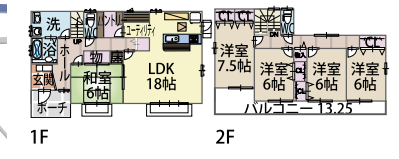

大垣市長松3 荒崎小学校区  
月々のご返済 **63,908円**  
頭金・ボーナス払0円

**A棟 5LDK** パントリー+ユーティリティ  
敷地面積 265.48㎡(80.31坪)  
建物面積 135.81㎡(41.08坪)  
土地付分譲価格 (税込) **2,380万円**

荒崎小学校約400m、バス停、商業施設が近く生活しやすい住環境です

- 対面カウンターキッチン・食器洗浄乾燥機
  - 浴室乾燥機・複層ガラス・エコジョーズ
- 近鉄バス「長松住宅前」バス停 徒歩約2分
- 所在地 / 大垣市長松町字高西1137-2 ● 総区画 / 2区画
  - 販売戸数 / 1戸 ● 用途地域 / 第一種住居地域 ● 建ぺい率 / 60% ● 容積率 / 160% ● 建物構造 / 木造2×4工法 ● 建築確認番号 / KS116-1910-01048号 ● 完成 / 平成29年3月下旬予定 ● 学区 / 荒崎小学校 ● 設備 / 公営水道・下水道・プロパンガス・中部電力

大垣市浅草3 NEW 江東小学校区  
月々のご返済 **63,908円**  
頭金・ボーナス払0円

**C棟 5LDK** パントリー+ユーティリティ  
敷地面積 304.52㎡(92.12坪)  
建物面積 134.15㎡(40.58坪)  
土地付分譲価格 (税込) **2,380万円**

バス停近く、92坪超の広い敷地

- 対面カウンターキッチン・食器洗浄乾燥機
  - 浴室乾燥機・複層ガラス・エコジョーズ
- 近鉄バス「南浅草」バス停 徒歩約4分
- 所在地 / 大垣市浅草3丁目120-3、6 ● 販売戸数 / 1戸 ● 用途地域 / 工業地域 ● 建ぺい率 / 60% ● 容積率 / 200% ● 建物構造 / 木造2×4工法 ● 建築確認番号 / ぎ建住セ第1162758号 ● 完成 / 平成29年5月下旬予定 ● 学区 / 江東小学校 ● 設備 / 公営水道・下水道・プロパンガス・中部電力