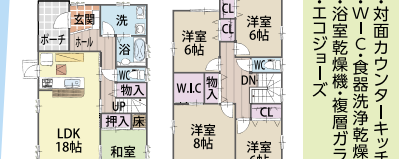

1. 対面カウンターキッチン
   - W.I.C・食器洗浄乾燥機
   - 浴室乾燥機・複層ガラス
   - エコジョーズ
2. 名阪近鉄バス「万石」バス停 徒歩約8分
3. 所在地 / 大垣市波須1丁目138-4 ● 総区画 / 4区画 ● 販売戸数 / 1戸 ● 用途地域 / 第一種中高層住居専用地域 ● 建ぺい率 / 60% ● 容積率 / 120% ● 建物構造 / 木造2×4工法 ● 建築確認番号 / ぎ建住セ第1162882号 ● 完成 / 平成29年6月予定 ● 学区 / 小野小学校 ● 設備 / 公営水道・下水道・プロパンガス・中部電力

表示の返済例は、物件価格を全額借入れた場合の返済例の表示です。銀行住宅ローン35年返済、10年固定のものです。上記返済例は平成29年2月17日、当社提携銀行住宅ローン年利0.7%、11年目以降の返済例は異なります。年取その他条件により融資金額は異なります。詳しくは金融機関の各種融資案内をご覧ください。 ※ 広告制作日 / 平成29年2月17日 有効期間 / 平成29年3月31日

HPから物件詳細をご覧ください!
特典いっぱい!会員登録無料 新規会員募集中
この他にも情報取り扱い規則上一般公開できない物件が多くあります

PC、スマホでチェック!

第3者機関による安心の10年保証住宅
9年間実績着工件数 **No.1**
※岐阜県内企業[17年4月~H26年3月]
岐阜県下着工件数(株)住宅産業研究所調べ

全国宅地建物取引業保証協会(社)岐阜県宅地建物取引業協会会員東海不動産公正取引協議会加盟事業者 岐阜県知事(7)3161号 一般建設業岐阜県知事許可(般-14)岐阜県知事登録第10894号

大丸開発(株) 大丸開発(株)一級建築事務所
〒501-6001 羽島郡岐南町上印食8丁目82番地
<http://www.daimaru-d.jp>

お問い合わせ・ご相談専用ダイヤル 携帯・PHS OK!
0120-259-678