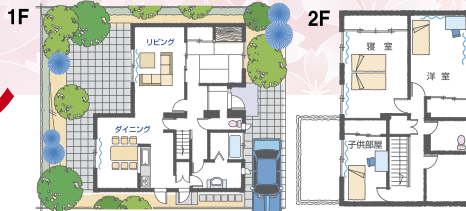

## 王国の1軒まるごとカーテンプラン

※掲載プランは当店指定商品・サイズでの一例となります。  
お客様の窓サイズ、お選びいただく商品により、価格は異なります。予めご了承下さい。

1軒まるごと  
お部屋ごとにも  
提案できます

**10万円  
プラン**

レースもレールもついて  
一窓あたり14,285円~

**リーズナブル  
PLAN** 1軒7窓

既製カーテンとオーダー  
カーテンを組み合わせた  
ご提案。  
リーズナブルなプランです。