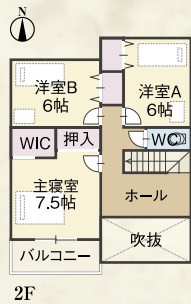

高耐震
ゼロ・エネ

耐震等級3相当 ZEH対応住宅 an home

Produced by DAIAN HAIMU

大垣市
小野

優れた利便性と素敵な注文住宅中心の街並みに分譲住宅で実現できる新しい暮らし

分譲モデルハウスいよいよ着工

H29.10月
完成予定

分譲モデル B棟

土地面積 / 194.21㎡(58.75坪)
建物面積 / 113.44㎡(34.31坪)

3,700万円 (税込)

内 土地価格 1,293万円
訳 建物価格 2,268万円
外 構工事 139万円

耐震補償付き
スーパー**ストロング**構造体
VALUE バリュー

耐震
補償付き

- ●耐震等級3相当
- ●省令準耐火構造
- ●オール電化住宅
- ●太陽光発電
- ●最新仕様設備多数
- ●地盤保証30年

道路5.8m

ご契約 済

9.7m

20m

B 分譲モデル着工

【物件概要】○所在地 / 大垣市小野3丁目65番地3○用地地域 / 準工業地域○建ぺい率 / 60%○容積率 / 200%○地目 / 宅地○接道 / 北側公道5.8m○設備 / 公共上下水道、都ガス○販売区画数 / 1区画<売主>*大垣市緑を育み活かす条例有り○建築確認 / H29.4.27 ぎ建住セ第1170248号

安八町
南今ヶ淵

安八町内にて緑を備えた美しい街並みをつくります。性能重視。個性とデザインの分譲地。

緑の街 安八ガーデン 好評発売中

F 区画おすすめプラン

セットプラン
価格例

2,940万円 (税込)

土地面積 / 188.52㎡(57.02坪)
建物面積 / 114.28㎡(34.56坪)

プラン例

土地価格 780万円
建物価格 2,160万円
外構工事 サービス