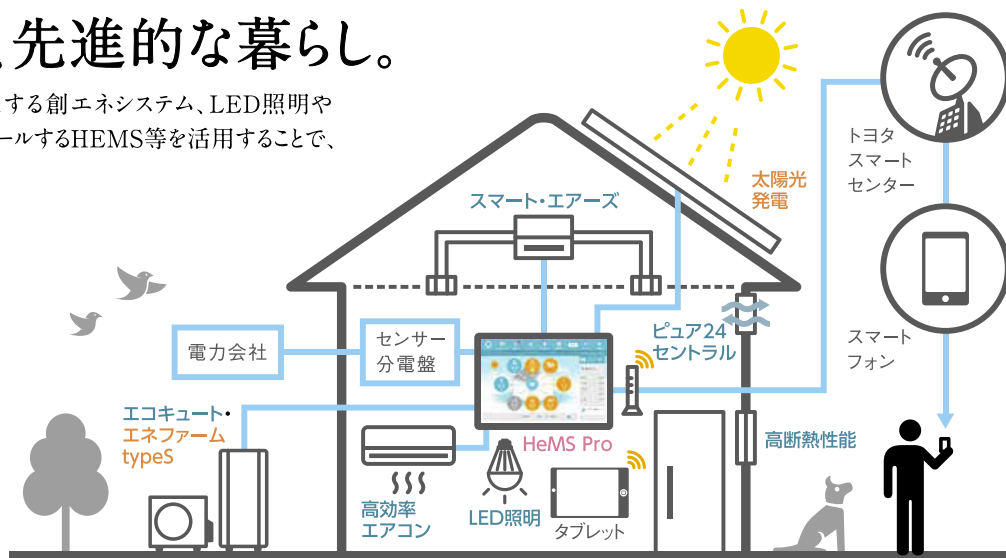

ZEH

Z E R O E N E R G Y H O U S E

トヨタホームのゼロ・エネルギーハウス

トヨタグループの多彩な技術の融合、年間一次エネルギー消費量0以下の家づくりする

トヨタホームが実現する、先進的な暮らし。

トヨタホームでは、高断熱性能や太陽光発電をはじめとする創エネシステム、LED照明や高効率エアコンなどの省エネシステム、そして、それらをコントロールするHEMS等を活用することで、先進的なゼロ・エネルギーハウスを実現します。

- 省エネ**
 - 高断熱性能
 - スマート・エアーズ
 - 高効率エアコン
 - エコキュート
 - ピュア24セントラル
 - LED照明
- 創エネ**
 - 太陽光発電・エネファーム typeS
- HEMS**
 - HeMS Pro

ZEH支援補助金75万円を受けられるチャンスです。

※住宅のプランや仕様、建築地によっては基準をクリアできない場合がございます。事業(ネット・ゼロ・エネルギー支援事業)予算規模を超える応募があった場合は審査のうえ決定されます。事業予算は各公募ごとに公表されます。詳しくは、トヨタホームのスタッフにお問い合わせください。