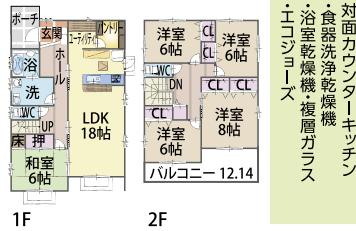

小野小
学区

月々のご返済 **59,691円**
頭金・ボーナス払0円

C棟 5LDK

敷地面積 246.03㎡(74.42坪)
建物面積 135.81㎡(41.08坪)

土地付分譲価格 (税込)
2,280万円

コンビニ、バス停近くアクセス便利、74坪以上の広い敷地

近鉄バス「万石」バス停徒歩約8分

- 所在地/大垣市三本木1丁目40-1,2●総区画/4区画●販売戸数/1戸●用途地域/無指定●建ぺい率/60%●容積率/200%●建物構造/木造2×4工法●建築確認番号/確認サービス第KS117-1910-00254号●完成/平成29年8月予定●学区/小野小学校●設備/公営水道・下水道・中部電力

大垣市長松3 NEW

NEW

荒崎小
学区

月々のご返済 **62,309円**
頭金・ボーナス払0円

A棟 5LDK パントリー+ユーティリティ

敷地面積 265.48㎡(80.31坪)
建物面積 135.81㎡(41.08坪)

土地付分譲価格 (税込)
2,380万円

荒崎小学校約400m、バス停、商業施設が近く生活しやすい住環境です