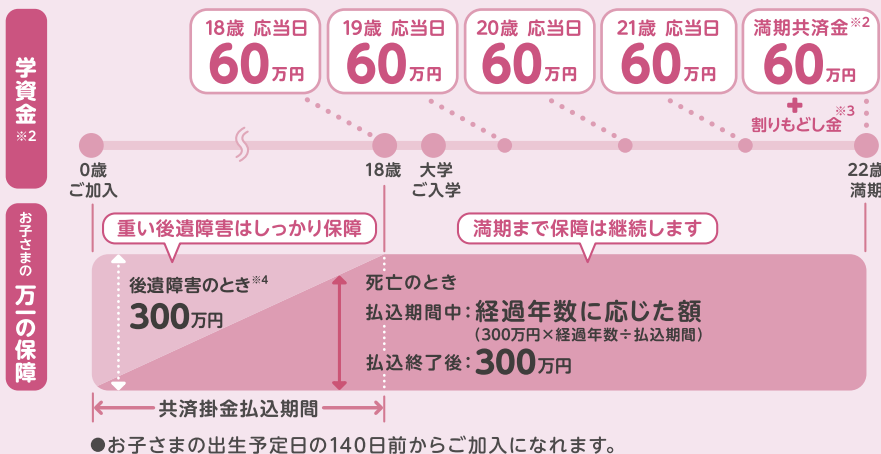

NEW

ポイント3

学資金のお受取りは、
進学時期に合わせた
中学・高校・大学プランから
お選びいただけます。

NEW

ポイント4

お子さま、お孫さまの
ために75歳までご契約
いただけます。

(ご契約例) こども共済 学資金型(大学プラン)/0歳加入/22歳満期/18歳学資金支払開始・共済掛金払込終了/タイプ:基本型/契約者:お父さま 30歳/主契約:共済金額 300万円/特約:指定代理請求特約

給付率
(給付総額÷払込共済掛金総額)

約 **104.7%** ※5

- 共済掛金(年払い・口座振替扱い) 159,072円
- 払込共済掛金総額 2,863,296円
- 給付総額 3,000,000円

このご契約例の共済掛金払込終了年齢を12歳とした場合

約 **108.6%** ※5

- 共済掛金(年払い・口座振替扱い) 230,133円
- 払込共済掛金総額 2,761,596円
- 給付総額 3,000,000円

(平成29年4月現在)