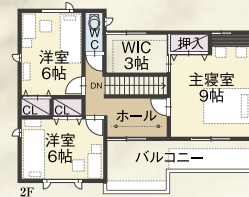

緑の街 安八ガーデン 好評発売中

F 区画おすすめプラン

セットプラン
価格例

2,940万円 (税込)

土地面積 / 188.52㎡(57.02坪)
建物面積 / 114.28㎡(34.56坪)

プラン例

土地価格 780万円
建物価格 2,160万円
外構工事 サービス

- 耐震等級3相当
- 太陽光発電
- 省令準耐火構造
- 最新仕様設備多数
- オール電化住宅
- 地盤保証30年