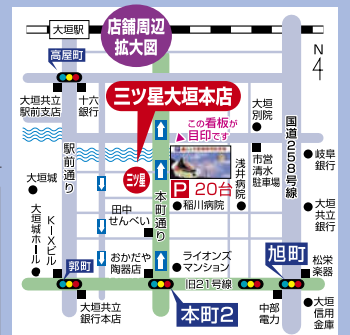

撫松庵

三仙

三勝彦

絞りゆかた

メンズ浴衣

tsumori chisato

東海地区最大級
常時1000枚の品揃え
毎日が振袖展
 お買い上げ レンタル ママ振・姉振
 とお客様のご希望に合わせた
安心 大満足
 のプランをご用意しております!

きもの処 **三ツ星**

有効期限: 2017/8/27
ゆかたお買い上げの方
着付け無料!

*コピー可 *お1人様1回限り *他券併用不可
 きもの処 三ツ星岐阜店・大垣本店

ogaki city sakura 17.06 専門店ならではの豊富な品揃え!

岐阜店
 岐南町上印食5-161
 10:30~19:00
 月曜定休
 058-248-7853

大垣本店
 大垣市本町1-18
 9:30~19:00
 月曜定休
 0584-78-2761

「わたしたち、おたくなんです」と語る、引っ込み思案の女の子たちがなぜかご当地アイドルに！
 おこらない素直な姿勢と伸びのある歌声が注目を集めている2人組ユニット、むすび@せんせーしょん。大垣のアイドル最前線と普通の女の子たちがこの道を歩み始めたわけを探ってみましょう。
 毎月、元気ハツラツ市のステージなどで彼女たちの姿を楽しむことができます。

>>むすび@せんせーしょん

【凌(りょう)】(左)
 年齢 / 22歳
 誕生日 / 9月10日
 身長 / 160cm
 血液型 / A型
 趣味 / 読書(漫画)・アニメ鑑賞・ゲーム
 担当カラー / エメラルドグリーン
 その他 / 衣装デザインも担当。
 2016年6月～、2代目大垣むすびの神として活動。