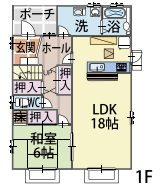

家賃並みの支払いで

月々6万円以上
お支払いの方必見!!

新築の家を買おう!!

- ●全室照明カーテン
- ●大型カーポート
- ●駐車場3台 ●10年保証付!
- ●安心地盤調査・補強
- ●耐震省令準耐火
- ●外構設備標準

次世代省エネ基準対応住宅

大垣市三本木 NEW

NEW

小野小
学区

月々のご返済 **59,691円**
頭金・ボーナス払0円

C棟 5LDK

敷地面積 246.03㎡(74.42坪)
建物面積 135.81㎡(41.08坪)

土地付分譲価格 (税込)
2,280万円

コンビニ、バス停近くアクセス便利、74坪以上の広い敷地

近鉄バス「万石」バス停徒歩約8分

- ●所在地/大垣市三本木1丁目40-1,2●総区画/4区画●販売戸数/1戸●用途地域/無指定●建ぺい率/60%●容積率/200%●建物構造/木造2×4工法●建築確認番号/確認サービス第KS117-1910-00254号●完成/平成29年8月予定●学区/小野小学校●設備/公営水道・下水道・中部電力

大垣市長松3 NEW

NEW

荒崎小
学区

月々のご返済 **62,309円**
頭金・ボーナス払0円

A棟 5LDK パントリー+ユーティリティ

敷地面積 265.48㎡(80.31坪)
建物面積 135.81㎡(41.08坪)

土地付分譲価格 (税込)
2,380万円

荒崎小学校約400m、バス停、商業施設が近く生活しやすい住環境です

近鉄バス「長松住宅前」バス停 徒歩約2分

- ●所在地/大垣市長松町字高西1137-2●総区画/2区画●販売戸数/1戸●用途地域/第一種住居地域●建ぺい率/60%●容積率/160%●建物構造/木造2×4工法●建築確認番号/KS116-1910-01048号●完成/平成29年3月●学区/荒崎小学校●設備/公営水道・下水道・プロパンガス・中部電力

大垣市領家3 NEW

NEW

中川小
学区

A棟 5LDK

敷地面積 263.98㎡(79.85坪)
建物面積 127.52㎡(38.58坪)

土地付分譲価格 (税込) 月々のご返済 **67,545円**
2,580万円 頭金・ボーナス払0円

近鉄バス「領家」バス停徒歩約2分

- ●所在地/大垣市領家町2丁目20番1●総区画/2区画●販売戸数/1戸●用途地域/第一種住居地域●建ぺい率/60%●容積率/160%●建物構造/木造2×4工法●建築確認番号/確認サービス第KS117-1910-00400号●完成/平成29年6月予定●学区/中川小学校●設備/公営水道・下水道・中部電力

大垣市赤坂5 NEW

NEW

赤坂小
学区

東棟 5LDK

敷地面積 227.01㎡(68.67坪)
建物面積 129.18㎡(39.08坪)

土地付分譲価格 (税込) 月々のご返済 **64,927円**
2,480万円 頭金・ボーナス払0円

近鉄バス「赤坂大橋」バス停徒歩約7分

- ●所在地/大垣市赤坂町字前6041-2●総区画/2区画●販売戸数/1戸●用途地域/第一種住居地域●建ぺい率/60%●容積率/200%●建物構造/木造2×4工法●建築確認番号/確認サービス第KS117-1910-00108号●完成/平成29年7月予定●学区/赤坂小学校●設備/公営水道・下水道・中部電力

大垣市波須4 NEW

NEW

小野小
学区

B棟 5LDK +W.I.C

敷地面積 225.49㎡(68.21坪)
建物面積 128.35㎡(38.83坪)

土地付分譲価格 (税込) 月々のご返済 **62,309円**
2,380万円 頭金・ボーナス払0円

名阪近鉄バス「万石」バス停徒歩約8分