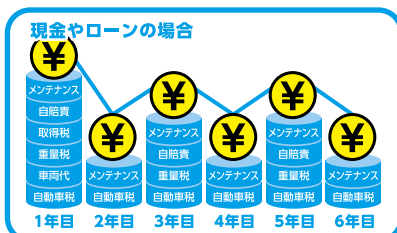

月々定額だから急な出費の心配なし!!

現金やクレジットで車を購入してもその他に毎年の自動車税やメンテナンス代がかかります。ナンバーワン・セットはこれらも月々払いに含めて、お支払いを定額にしました。しかも残存価格を差し引いて支払うので月々支払いも低額です。

ポイント1 月々1万円で大助かり!!
費用が一定で突発的な大きな金額が必要ないので、無理せず新車に乗れます!

ポイント2 7年間の基本費用がコミコミのプランです。
車検、税金、諸費用全部含まれているので安心です!

車両代 車検代
自動車税 オイル交換

月々 1.08 万円 (税込み)

ポイント3 リース満了後は選べる4通り!

1 新しい車に乗り換える 2 そのまま同じ車に乗る 3 車を買い取る 4 車を返却する