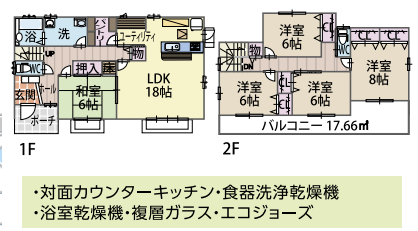

大垣市長松3 NEW

NEW

荒崎小
学区

月々のご返済 **62,309円**
頭金・ボーナス払0円

A棟 5LDK パントリー+ユーティリティ

敷地面積 265.48㎡(80.31坪)
建物面積 135.81㎡(41.08坪)

土地付分譲価格 (税込)
2,380万円

荒崎小学校約400m、バス停、商業施設が近く生活しやすい住環境です

近鉄バス「長松住宅前」バス停 徒歩約2分

- 所在地/大垣市長松町字高西1137-2●総区画/2区画●販売戸数/1戸●用途地域/第一種住居地域●建ぺい率/60%●容積率/160%●建物構造/木造2×4工法●建築確認番号/KS116-1910-01048号●完成/平成29年3月●学区/荒崎小学校●設備/公営水道・下水道・プロパンガス・中部電力

大垣市領家3 NEW

NEW

中川小
学区

A棟 5LDK

敷地面積 263.98㎡(79.85坪)
建物面積 127.52㎡(38.58坪)