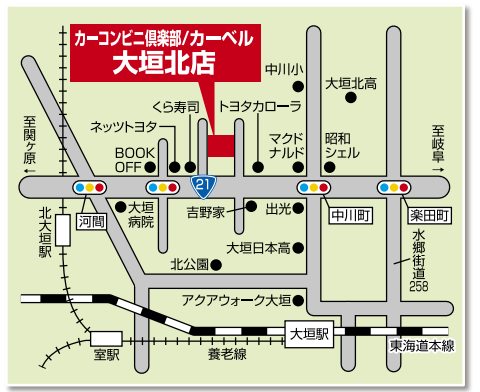

ナンバーワン・セット

- 車両代 ●車検整備 ●登録費用 ●自動車税
- 取得税 ●重量税 ●自賠責 ●フロアマット
- オイル交換 ●洗車(車検時) **全部コミコミ!**

新車 **Car Bell** 市場
SHINSHAICHIWA

カーベル

国産全メーカーの新車販売専門店

Car Bell **カーベル大垣北**
TEL 0584-81-4903

www.car-p-aizaki.co.jp
カーコンビニ倶楽部(有)カープラザ アイザキ
営業時間 9:00~19:00 定休日:日曜・祝日・大型連休
〒503-0017 岐阜県大垣市中川町1-63-3

安心の全国チェーンカーベル 全国500店舗展開中! 全部コミコミ 月々定額・低額で新車に乗れる全く新しいマイカーリースプランです!

軽 人気の新車が

1 月々 1.08 万円 (税込み)

車検
税金
諸費用

すべて
コミコミ!

SUZUKI
ワゴンR FA オーディオレス
NEW

DAIHATSU
ミライースL
NEW

頭金 0円! すべて コミコミ! 月々 1.08 万円 (税込み) ×84回