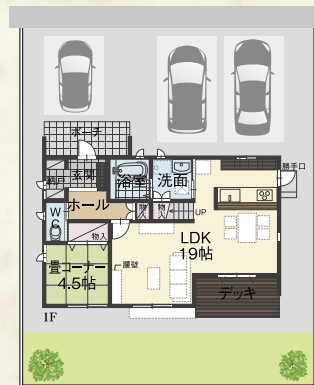

緑の街 安八ガーデン 好評発売中

F 区画おすすめプラン

セットプラン
価格例

2,940万円 (税込)

土地面積 / 188.52㎡(57.02坪)
建物面積 / 114.28㎡(34.56坪)

プラン例

土地価格 780万円
建物価格 2,160万円
外構工事 サービス

- 耐震等級3相当
- 太陽光発電
- 省令準耐火構造
- 最新仕様設備多数
- オール電化住宅
- 地盤保証30年