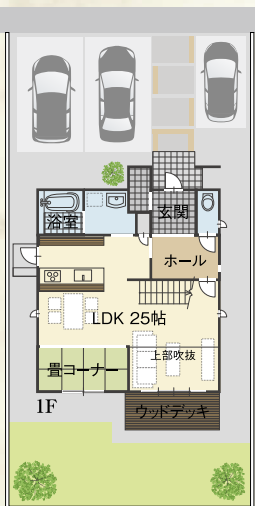

高耐震
ゼロ・エネ

耐震等級3相当 ZEH対応住宅 an home

Produced by DAIAN HAIMU

大垣市
小野

優れた利便性と素敵な注文住宅中心の街並みに分譲住宅で実現できる新しい暮らし

分譲モデルハウスいよいよ着工

H29.10月
完成予定

分譲モデル B棟

土地面積 / 194.21㎡(58.75坪)
建物面積 / 113.44㎡(34.31坪)

3,700万円 (税込)

内 土地価格 1,293万円
訳 建物価格 2,268万円
外 構工事 139万円

耐震補償付き
スーパー**ストロング**構造体
VALUE バリュー

耐震
補償付き

- ●耐震等級3相当
- ●省令準耐火構造
- ●オール電化住宅
- ●太陽光発電
- ●最新仕様設備多数
- ●地盤保証30年

道路5.8m

ご契約 済

9.7m

20m

B 分譲モデル着工

【物件概要】○所在地 / 大垣市小野3丁目65番地3○用地地域 / 準工業地域○建ぺい率 / 60%○容積率 / 200%○地目 / 宅地○接道 / 北側公道5.8m○設備 / 公共上下水道、都ガス○販売区画数 / 1区画<売主>*大垣市緑を育み活かす条例有り○建築確認 / H29.4.27 ぎ建住セ第1170248号

安八町
南今ヶ淵

安八町内にて緑を備えた美しい街並みをつくります。性能重視。個性とデザインの分譲地。

緑の街 安八ガーデン 好評発売中

F 区画おすすめプラン

セットプラン
価格例

2,940万円 (税込)

土地面積 / 188.52㎡(57.02坪)
建物面積 / 114.28㎡(34.56坪)

プラン例

土地価格 780万円
建物価格 2,160万円
外構工事 サービス