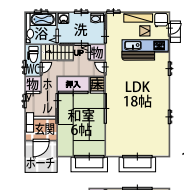

大垣市赤坂5 NEW

NEW

赤坂小
学区

東棟 5LDK

敷地面積 227.01㎡(68.67坪)
建物面積 129.18㎡(39.08坪)

土地付分譲価格 (税込) 月々のご返済 **64,927円**
2,480万円 頭金・ボーナス払0円

近鉄バス「赤坂大橋」バス停徒歩約7分

- 所在地/大垣市赤坂町字前6041-2●総区画/2区画●販売戸数/1戸●用途地域/第一種住居地域●建ぺい率/60%●容積率/200%●建物構造/木造2×4工法●建築確認番号/確認サービス第KS117-1910-00108号●完成/平成29年7月予定●学区/赤坂小学校●設備/公営水道・下水道・中部電力