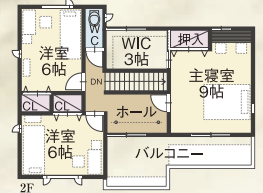

緑の街 安八ガーデン 好評発売中

F 区画おすすめプラン

セットプラン
価格例

2,940万円 (税込)

土地面積 / 188.52㎡(57.02坪)
建物面積 / 114.28㎡(34.56坪)

プラン例

土地価格 780万円
建物価格 2,160万円
外構工事 サービス

- 耐震等級3相当
- 太陽光発電
- 省令準耐火構造
- 最新仕様設備多数
- オール電化住宅
- 地盤保証30年