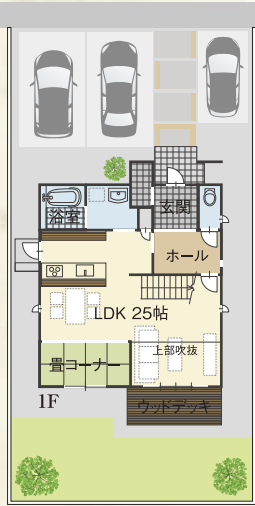

高耐震
ゼロ・エネ

耐震等級3相当 ZEH対応住宅 an home

Produced by DAIAN HAIMU

大垣市
小野

優れた利便性と素敵な注文住宅中心の街並みに分譲住宅で実現できる新しい暮らし

分譲モデルハウスいよいよ着工

H29.10月
完成予定

分譲モデル B棟

土地面積 / 194.21㎡(58.75坪)
建物面積 / 113.44㎡(34.31坪)

3,700万円 (税込)

内 土地価格 1,293万円
訳 建物価格 2,268万円
外 構工事 139万円

耐震補償付き
スーパー**ストロング**構造体
VALUE パリユ

耐震
補償付き

構造見学可
予約制