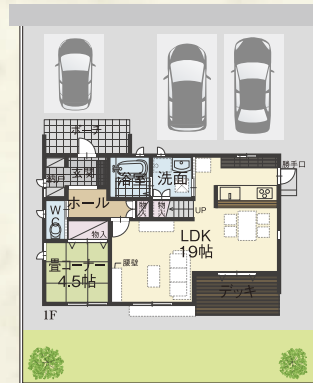

緑の街 安八ガーデン 好評発売中

F 区画おすすめプラン

セットプラン
価格例

2,940万円 (税込)

土地面積 / 188.52㎡(57.02坪)
建物面積 / 114.28㎡(34.56坪)

プラン例

土地価格 780万円
建物価格 2,160万円
外構工事 サービス

- 耐震等級3相当
- 太陽光発電
- 省令準耐火構造
- 最新仕様設備多数
- オール電化住宅
- 地盤保証30年