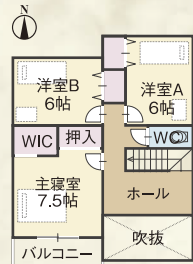

高耐震
ゼロ・エネ

耐震等級3相当 ZEH対応住宅 an home

Produced by DAIAN HAIMU

大垣市
小野

優れた利便性と素敵な注文住宅中心の街並みに分譲住宅で実現できる新しい暮らし

分譲モデルハウスいよいよ着工

H29.10月
完成予定

分譲モデル B棟

土地面積 / 194.21㎡(58.75坪)
建物面積 / 113.44㎡(34.31坪)

3,700万円 (税込)

内 土地価格 1,293万円
訳 建物価格 2,268万円
外 構工事 139万円

耐震補償付き
スーパー**ストロング**構造体
VALUE パリユ

耐震
補償付き

構造見学可
予約制