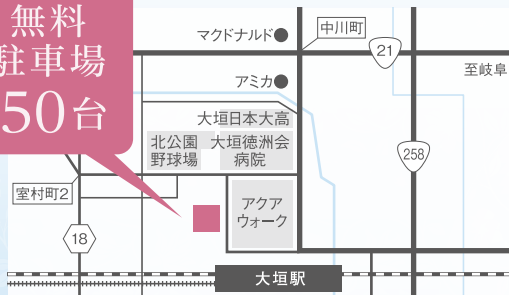

¥100
レンタカー

100円レンタカー

検索

¥100レンタカー **大垣北店**

有限会社 **カープラザ アイザキ**

TEL 0584-81-4903

〒503-0017 岐阜県大垣市中川町1-63-3
営業時間/9:00~19:00 定休日:日曜・祝日・大型連休

全国350店舗! 安くて便利な100円レンタカー! 100yen-rentacar.jp/

結婚式、 挙げるなら ザ・スイトハウス

結婚式を迷っている方、一度は諦めた方、
ザ・スイトハウスなら
今だけの特別プランで
お値打ちに叶います。

2017年
12月までの
結婚式なら

最大

50 万円
OFF

2018年
3月までの
結婚式なら

最大

30 万円
OFF

想いも予算も
お望み通り♪

※上記プランはお日柄や曜日等により異なりますので、詳細はお問い合わせ下さい。※8月25日以降に初来館のお客様に限りです。

大垣駅から徒歩3分！憧れの大邸宅を貸し切りに

無料
駐車場
50台

ブライダルフェア 毎日開催

※定休日を除く

ザ・スイトハウス

Tel 0584-78-3110