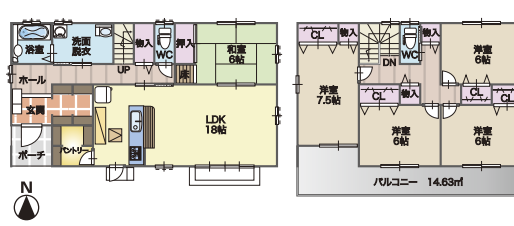

次世代省エネ基準対応住宅

不破郡垂井町5 NEW

東小
学区

B棟 5LDK
敷地面積 257.32㎡(77.83坪)
建物面積 133.32㎡(40.33坪)

月々の返済 **61,992円**
頭金・ボーナス払0円

土地付分譲価格 (税込) **2,380万円**

- ・対面カウンターキッチン・食器洗浄乾燥機
- ・浴室乾燥機・複層ガラス・エコジョーズ

●所在地/不破郡垂井町綾戸字不破/初141-7 ●総区画/6区画 ●販売戸数/1区画 ●用途地域/第一種中高層住居専用地域 ●建ぺい率/60% ●容積率/200% ●建物構造/木造2×4工法 ●建築確認番号/ぎ建住セ第1170854号 ●完成/平成29年10月予定 ●学区/東小学校区 ●設備/公営水道・公共下水道・プロパンガス