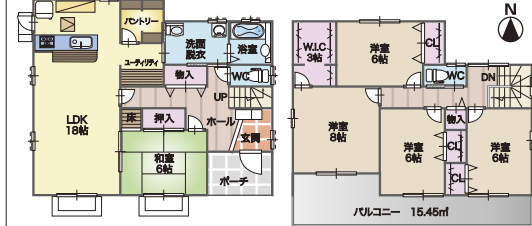

次世代省エネ基準対応住宅

不破郡垂井町5 NEW

東小
学区

B棟 5LDK
敷地面積 257.32㎡(77.83坪)
建物面積 133.32㎡(40.33坪)

月々の返済 **61,992円**
頭金・ボーナス払0円

土地付分譲価格 (税込) **2,380万円**

- ・対面カウンターキッチン・食器洗浄乾燥機
- ・浴室乾燥機・複層ガラス・エコジョーズ

●所在地/不破郡垂井町綾戸字不破/初141-7 ●総区画/6区画 ●販売戸数/1区画 ●用途地域/第一種中高層住居専用地域 ●建ぺい率/60% ●容積率/200% ●建物構造/木造2×4工法 ●建築確認番号/ぎ建住セ第1170854号 ●完成/平成29年10月予定 ●学区/東小学校区 ●設備/公営水道・公共下水道・プロパンガス

F棟 5LDK
敷地面積 257.25㎡(77.81坪)
建物面積 135.81㎡(41.08坪)

月々の返済 **61,992円**
頭金・ボーナス払0円

土地付分譲価格 (税込) **2,380万円**

- ・対面カウンターキッチン・食器洗浄乾燥機
- ・浴室乾燥機・複層ガラス・エコジョーズ

●所在地/不破郡垂井町綾戸字不破/初141-1 ●総区画/6区画 ●販売戸数/1区画 ●用途地域/第一種中高層住居専用地域 ●建ぺい率/70% ●容積率/200% ●建物構造/木造2×4工法 ●建築確認番号/ぎ建住セ第1170853号 ●完成/平成29年10月予定 ●学区/東小学校区 ●設備/公営水道・公共下水道・プロパンガス