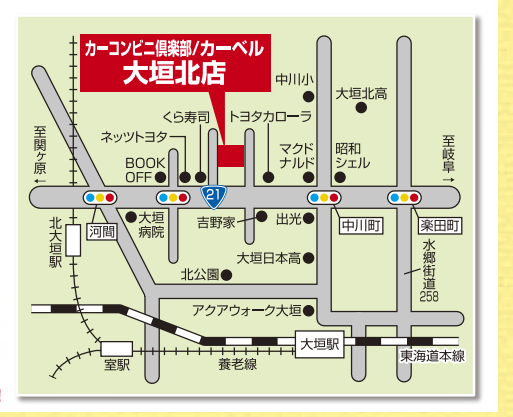

ナンバーワン・セット

- 車両代 ●車検整備 ●登録費用 ●自動車税
- 取得税 ●重量税 ●自賠責 ●フロアマット
- オイル交換 ●洗車(車検時) **全部コミコミ!**

新車市場

SHINSHACHIBA

カーベル

国産全メーカーの新車販売専門店

カーベル大垣北

TEL 0584-81-4903

www.car-p-aizaki.co.jp

カーコンビニ倶楽部(有)カープラザ アイザキ

営業時間 9:00~19:00 定休日: 日曜・祝日・大型連休

〒503-0017 岐阜県大垣市中川町1-63-3

携帯からアクセス!

安心の全国チェーンカーベル 全国500店舗展開中! 全部コミコミ 月々定額・低額で新車に乗れる全く新しいマイカーリースプランです!

あつ
見つけた!

100円レンタカー