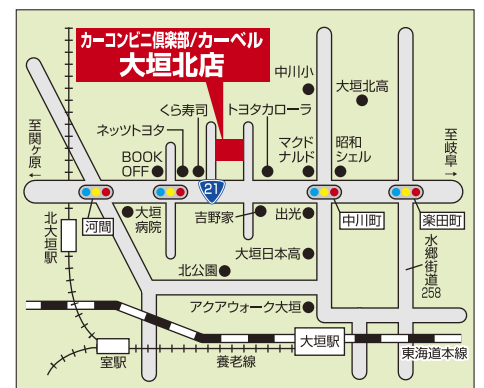

¥100
レンタカー

100円レンタカー

検索

¥100レンタカー **大垣北店**

有限会社 **カープラザ アイザキ**

TEL 0584-81-4903

〒503-0017 岐阜県大垣市中川町1-63-3
営業時間/9:00~19:00 定休日:日曜・祝日・大型連休

全国350店舗! 安くて便利な100円レンタカー! 100yen-rentacar.jp/

想いも予算も
お望み通り♪

※上記プランはお日柄や曜日等により異なりますので、詳細はお問い合わせ下さい。※8月25日以降に初来館のお客様に限りです。

大垣駅から徒歩3分！憧れの大邸宅を貸し切りに

無料
駐車場
50台

ブライダルフェア 毎日開催

※定休日を除く

ザ・スイトハウス

Tel 0584-78-3110