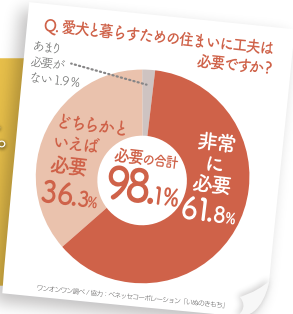

愛犬と暮らす 愛犬家住宅

約**98%**の愛犬家が
「住まいの悩み」を抱えています。

こんな心配ありませんか？

- 床の滑り 段差
- ニオイが 気になる
- 壁や床の 傷・汚れ
- 無駄 吠え
- 電気代が かかる

ワンちゃんにも人にも快適な住まいをつくりませんか？「愛犬家住宅コーディネーター」にご相談ください。